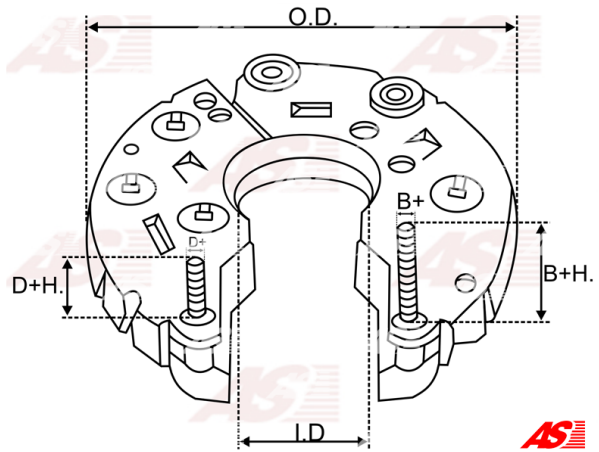

Data

AS index	ARC4016
Kategória	Usmerňovače pre alternátory
Výrobca	AS-PL
Náhrada za	Magneti Marelli

Vlastnosti produktu

B+	34.5
B+thread	M8
Vonkajší priemer	122
Mounting dist.	85
Diode Amp.	50
Diodes	6

Referenčné číslo (23)