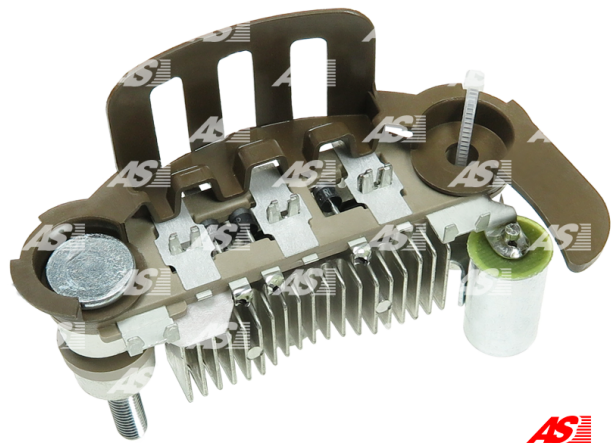

Data

AS index	ARC5001
Kategória	Usmerňovače pre alternátory
Výrobca	AS-PL
Náhrada za	Mitsubishi

Vlastnosti produktu

B+	22.5
B+thread	M6
Vonkajší priemer	85.5
Mounting dist.	65
Diode Amp.	30
Diodes	6

Referenčné číslo (17)

Number	Výrobca
132789	CARGO
CQ1080122	CQ
139270	HUCO
A860T22770	MITSUBISHI
A860X18271	MITSUBISHI
A860X18371	MITSUBISHI
A866T22770	MITSUBISHI
A866X18371	MITSUBISHI
RM-03	MOBILETRON
1112922	POWERMAX
81112922	POWERMAX
1106-001RS	RS
23830-KA070	SUBARU
31-8317	WAI / TRANSPO

31-8321	WAI / TRANSP
IMR6540	WAI / TRANSP
RTF49858	WOODAUTO

Využitie

AS-PL

Referenčné číslo	Výrobca
A5309	AS-PL

MITSUBISHI

Referenčné číslo	Výrobca
A001T02592	MITSUBISHI
A001T03191	MITSUBISHI
A001T03191ZC	MITSUBISHI
A001T04495	MITSUBISHI
A007T02077A	MITSUBISHI
A007T03277	MITSUBISHI
A1T01591	MITSUBISHI
A1T01691	MITSUBISHI
A1T01791	MITSUBISHI
A1T02592	MITSUBISHI
A1T02991	MITSUBISHI
A1T03191	MITSUBISHI
A1T03191ZC	MITSUBISHI
A1T04495	MITSUBISHI
A1T41391	MITSUBISHI
A7T02077A	MITSUBISHI
A7T03277	MITSUBISHI
A7T03277A	MITSUBISHI