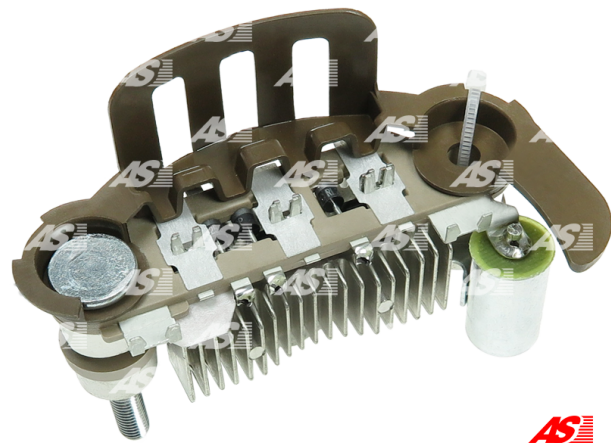

## Data

AS index	ARC5001
Kategória	Usmerňovače
Výrobca	AS-PL
Náhrada za	Mitsubishi

## Vlastnosti produktu

B+	22.5
B+thread	M6
Vonkajší priemer	85.5
Mounting dist.	65
Diode Amp.	30
Diodes	6

## Referenčné číslo (17)

Number	Výrobca
132789	CARGO
CQ1080122	CQ
139270	HUCO
A860T22770	MITSUBISHI
A860X18271	MITSUBISHI
A860X18371	MITSUBISHI
A866T22770	MITSUBISHI
A866X18371	MITSUBISHI
RM-03	MOBILETRON
1112922	POWERMAX
81112922	POWERMAX
1106-001RS	RS
23830-KA070	SUBARU
31-8317	WAI / TRANSPO
31-8321	WAI / TRANSPO
IMR6540	WAI / TRANSPO
RTF49858	WOODAUTO