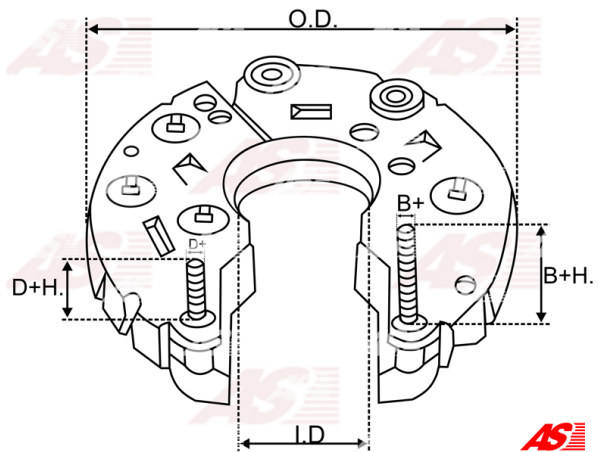

## Vlastnosti produktu

B+	22.5
B+thread	M6
Vonkajší priemer	85.5
Mounting dist.	65
Diode Amp.	30
Diodes	6

## Referenčné číslo (17)

Number	Výrobca
132789	CARGO
CQ1080122	CQ
139270	HUCO
A860T22770	MITSUBISHI
A860X18271	MITSUBISHI
A860X18371	MITSUBISHI
A866T22770	MITSUBISHI
A866X18371	MITSUBISHI
RM-03	MOBILETRON
1112922	POWERMAX
81112922	POWERMAX
1106-001RS	RS
23830-KA070	SUBARU
31-8317	WAI / TRANSP0
31-8321	WAI / TRANSP0
IMR6540	WAI / TRANSP0
RTF49858	WOODAUTO