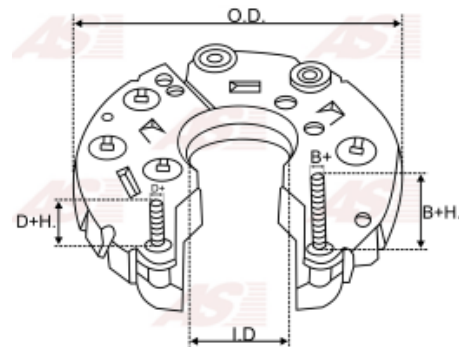

Data

AS index	ARC5001
Kategória	Usmerňovače pre alternátory
Výrobca	AS-PL
Náhrada za	Mitsubishi

Vlastnosti produktu

B+	22.5
B+thread	M6
Vonkajší priemer	85.5
Mounting dist.	65
Diode Amp.	30
Diodes	6

Referenčné číslo (17)

Number	Výrobca
132789	CARGO
CQ1080122	CQ
139270	HUCO
A860T22770	MITSUBISHI
A860X18271	MITSUBISHI
A860X18371	MITSUBISHI
A866T22770	MITSUBISHI
A866X18371	MITSUBISHI
RM-03	MOBILETRON
1112922	POWERMAX
81112922	POWERMAX
1106-001RS	RS
23830-KA070	SUBARU
31-8317	WAI / TRANSPON