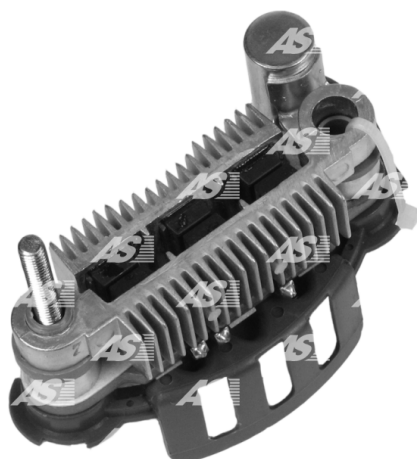

Data

AS index	ARC5001
Kategória	Usmerňovače pre alternátory
Výrobca	AS-PL
Náhrada za	Mitsubishi

Vlastnosti produktu

B+	22.5
B+thread	M6
Vonkajší priemer	85.5
Mounting dist.	65
Diode Amp.	30
Diodes	6

Referenčné číslo (17)

Number	Výrobca
132789	CARGO
CQ1080122	CQ
139270	HUCO
A860T22770	MITSUBISHI
A860X18271	MITSUBISHI
A860X18371	MITSUBISHI
A866T22770	MITSUBISHI
A866X18371	MITSUBISHI
RM-03	MOBILETRON
1112922	POWERMAX
81112922	POWERMAX
1106-001RS	RS
23830-KA070	SUBARU
31-8317	WAI / TRANSP0
31-8321	WAI / TRANSP0
IMR6540	WAI / TRANSP0
RTF49858	WOODAUTO

Využitie

AS-PL

Referenčné číslo	Výrobca
A5309	AS-PL

MITSUBISHI

Referenčné číslo	Výrobca
A001T02592	MITSUBISHI
A001T03191	MITSUBISHI
A001T03191ZC	MITSUBISHI
A001T04495	MITSUBISHI
A007T02077A	MITSUBISHI
A007T03277	MITSUBISHI
A1T01591	MITSUBISHI
A1T01691	MITSUBISHI
A1T01791	MITSUBISHI
A1T02592	MITSUBISHI
A1T02991	MITSUBISHI
A1T03191	MITSUBISHI
A1T03191ZC	MITSUBISHI
A1T04495	MITSUBISHI
A1T41391	MITSUBISHI
A7T02077A	MITSUBISHI
A7T03277	MITSUBISHI
A7T03277A	MITSUBISHI