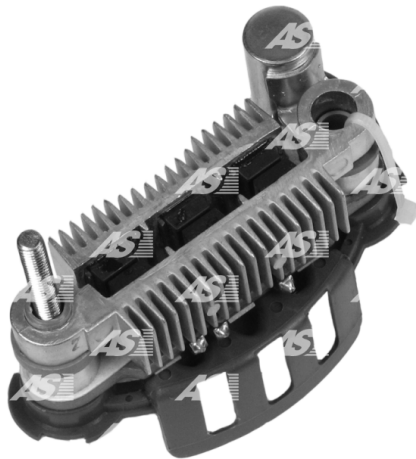

## Data

AS index	ARC5001
Kategória	Usmerňovače pre alternátory
Výrobca	AS-PL
Náhrada za	Mitsubishi

## Vlastnosti produktu

B+	22.5
B+thread	M6
Vonkajší priemer	85.5
Mounting dist.	65
Diode Amp.	30
Diodes	6

## Referenčné číslo (17)

Number	Výrobca
132789	CARGO
CQ1080122	CQ
139270	HUCO
A860T22770	MITSUBISHI
A860X18271	MITSUBISHI
A860X18371	MITSUBISHI
A866T22770	MITSUBISHI
A866X18371	MITSUBISHI
RM-03	MOBILETRON
1112922	POWERMAX
81112922	POWERMAX
1106-001RS	RS
23830-KA070	SUBARU
31-8317	WAI / TRANSP0
31-8321	WAI / TRANSP0
IMR6540	WAI / TRANSP0
RTF49858	WOODAUTO