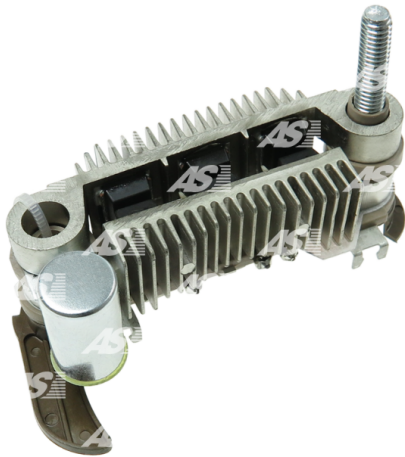

Data

AS index	ARC5001
Kategória	Usmerňovače pre alternátory
Výrobca	AS-PL
Náhrada za	Mitsubishi

Vlastnosti produktu

B+	22.5
B+thread	M6
Vonkajší priemer	85.5
Mounting dist.	65
Diode Amp.	30
Diodes	6

Referenčné číslo (17)

Number	Výrobca
132789	CARGO
CQ1080122	CQ
139270	HUCO
A860T22770	MITSUBISHI
A860X18271	MITSUBISHI
A860X18371	MITSUBISHI
A866T22770	MITSUBISHI
A866X18371	MITSUBISHI
RM-03	MOBILETRON
1112922	POWERMAX
81112922	POWERMAX
1106-001RS	RS
23830-KA070	SUBARU
31-8317	WAI / TRANSPON

31-8321	WAI / TRANSP
IMR6540	WAI / TRANSP
RTF49858	WOODAUTO

Využitie

AS-PL

Referenčné číslo	Výrobca
A5309	AS-PL

MITSUBISHI

Referenčné číslo	Výrobca
A001T02592	MITSUBISHI
A001T03191	MITSUBISHI
A001T03191ZC	MITSUBISHI
A001T04495	MITSUBISHI
A007T02077A	MITSUBISHI
A007T03277	MITSUBISHI
A1T01591	MITSUBISHI
A1T01691	MITSUBISHI
A1T01791	MITSUBISHI
A1T02592	MITSUBISHI
A1T02991	MITSUBISHI
A1T03191	MITSUBISHI
A1T03191ZC	MITSUBISHI
A1T04495	MITSUBISHI
A1T41391	MITSUBISHI
A7T02077A	MITSUBISHI
A7T03277	MITSUBISHI
A7T03277A	MITSUBISHI