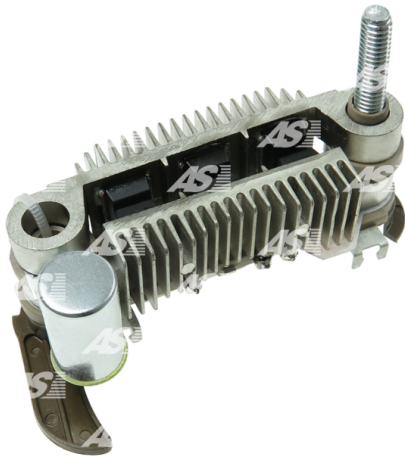

Data

AS index	ARC5001
Kategória	Usmerňovače pre alternátory
Výrobca	AS-PL
Náhrada za	Mitsubishi

Vlastnosti produktu

B+	22.5
B+thread	M6
Vonkajší priemer	85.5
Mounting dist.	65
Diode Amp.	30
Diodes	6

Referenčné číslo (17)

Number	Výrobca
132789	CARGO
CQ1080122	CQ
139270	HUCO
A860T22770	MITSUBISHI
A860X18271	MITSUBISHI
A860X18371	MITSUBISHI
A866T22770	MITSUBISHI
A866X18371	MITSUBISHI
RM-03	MOBILETRON
1112922	POWERMAX
81112922	POWERMAX
1106-001RS	RS
23830-KA070	SUBARU
31-8317	WAI / TRANSPO

31-8321	WAI / TRANSP
IMR6540	WAI / TRANSP
RTF49858	WOODAUTO

Využitie

AS-PL

Referenčné číslo	Výrobca
A5309	AS-PL

MITSUBISHI

Referenčné číslo	Výrobca
A001T02592	MITSUBISHI
A001T03191	MITSUBISHI
A001T03191ZC	MITSUBISHI
A001T04495	MITSUBISHI
A007T02077A	MITSUBISHI
A007T03277	MITSUBISHI
A1T01591	MITSUBISHI
A1T01691	MITSUBISHI
A1T01791	MITSUBISHI
A1T02592	MITSUBISHI
A1T02991	MITSUBISHI
A1T03191	MITSUBISHI
A1T03191ZC	MITSUBISHI
A1T04495	MITSUBISHI
A1T41391	MITSUBISHI
A7T02077A	MITSUBISHI
A7T03277	MITSUBISHI
A7T03277A	MITSUBISHI