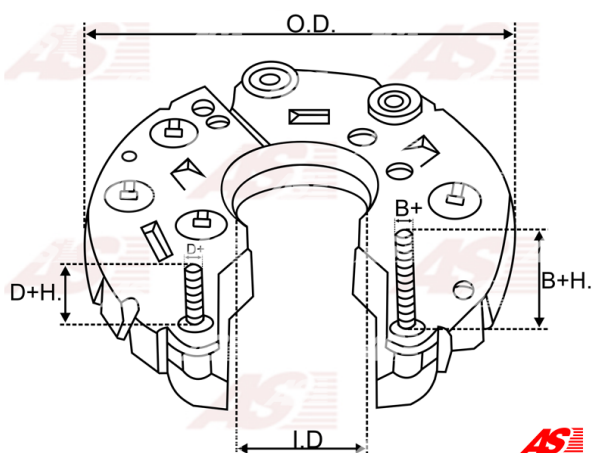

Data

AS index	ARC5001
Kategória	Usmerňovače pre alternátory
Výrobca	AS-PL
Náhrada za	Mitsubishi

Vlastnosti produktu

B+	22.5
B+thread	M6
Vonkajší priemer	85.5
Mounting dist.	65
Diode Amp.	30
Diodes	6

Referenčné číslo (17)

Number	Výrobca
132789	CARGO
CQ1080122	CQ
139270	HUCO
A860T22770	MITSUBISHI
A860X18271	MITSUBISHI
A860X18371	MITSUBISHI
A866T22770	MITSUBISHI
A866X18371	MITSUBISHI
RM-03	MOBILETRON
1112922	POWERMAX
81112922	POWERMAX
1106-001RS	RS
23830-KA070	SUBARU
31-8317	WAI / TRANSP0
31-8321	WAI / TRANSP0
IMR6540	WAI / TRANSP0
RTF49858	WOODAUTO