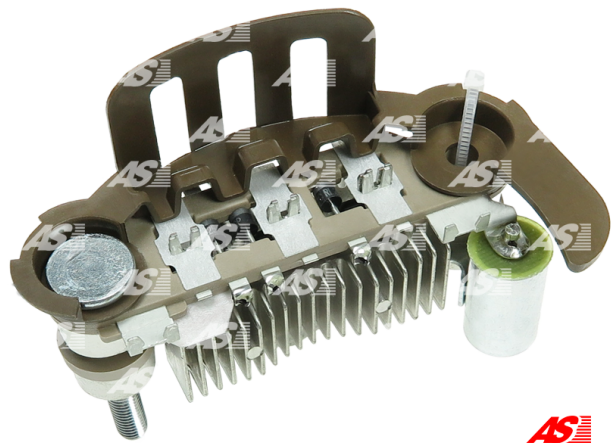

Data

AS index	ARC5001
Kategória	Usmerňovače pre alternátory
Výrobca	AS-PL
Náhrada za	Mitsubishi

Vlastnosti produktu

B+	22.5
B+thread	M6
Vonkajší priemer	85.5
Mounting dist.	65
Diode Amp.	30
Diodes	6

Referenčné číslo (17)

Number	Výrobca
132789	CARGO
CQ1080122	CQ
139270	HUCO
A860T22770	MITSUBISHI
A860X18271	MITSUBISHI
A860X18371	MITSUBISHI
A866T22770	MITSUBISHI
A866X18371	MITSUBISHI
RM-03	MOBILETRON
1112922	POWERMAX
81112922	POWERMAX
1106-001RS	RS
23830-KA070	SUBARU
31-8317	WAI / TRANSPON

31-8321	WAI / TRANSP
IMR6540	WAI / TRANSP
RTF49858	WOODAUTO

Využitie

AS-PL

Referenčné číslo	Výrobca
A5309	AS-PL

MITSUBISHI

Referenčné číslo	Výrobca
A001T02592	MITSUBISHI
A001T03191	MITSUBISHI
A001T03191ZC	MITSUBISHI
A001T04495	MITSUBISHI
A007T02077A	MITSUBISHI
A007T03277	MITSUBISHI
A1T01591	MITSUBISHI
A1T01691	MITSUBISHI
A1T01791	MITSUBISHI
A1T02592	MITSUBISHI
A1T02991	MITSUBISHI
A1T03191	MITSUBISHI
A1T03191ZC	MITSUBISHI
A1T04495	MITSUBISHI
A1T41391	MITSUBISHI
A7T02077A	MITSUBISHI
A7T03277	MITSUBISHI
A7T03277A	MITSUBISHI