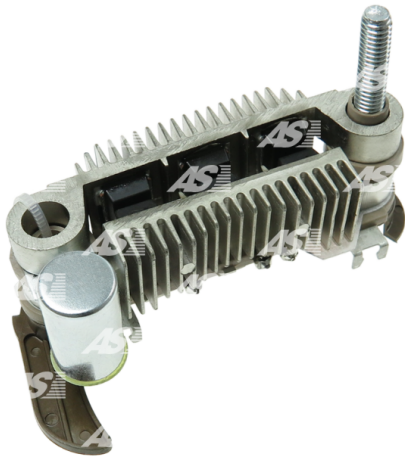

## Data

AS index	ARC5001
Kategória	Usmerňovače
Výrobca	AS-PL
Náhrada za	Mitsubishi

## Vlastnosti produktu

B+	22.5
B+thread	M6
Vonkajší priemer	85.5
Mounting dist.	65
Diode Amp.	30
Diodes	6

## Referenčné číslo (17)

Number	Výrobca
132789	CARGO
CQ1080122	CQ
139270	HUCO
A860T22770	MITSUBISHI
A860X18271	MITSUBISHI
A860X18371	MITSUBISHI
A866T22770	MITSUBISHI
A866X18371	MITSUBISHI
RM-03	MOBILETRON
1112922	POWERMAX
81112922	POWERMAX
1106-001RS	RS
23830-KA070	SUBARU
31-8317	WAI / TRANSPO
31-8321	WAI / TRANSPO
IMR6540	WAI / TRANSPO
RTF49858	WOODAUTO