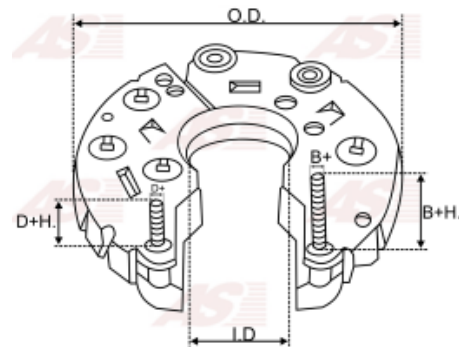

Data

AS index	ARC5001
Kategória	Usmerňovače pre alternátory
Výrobca	AS-PL
Náhrada za	Mitsubishi

Vlastnosti produktu

B+	22.5
B+thread	M6
Vonkajší priemer	85.5
Mounting dist.	65
Diode Amp.	30
Diodes	6

Referenčné číslo (17)

Number	Výrobca
132789	CARGO
CQ1080122	CQ
139270	HUCO
A860T22770	MITSUBISHI
A860X18271	MITSUBISHI
A860X18371	MITSUBISHI
A866T22770	MITSUBISHI
A866X18371	MITSUBISHI
RM-03	MOBILETRON
1112922	POWERMAX
81112922	POWERMAX
1106-001RS	RS
23830-KA070	SUBARU
31-8317	WAI / TRANSPO