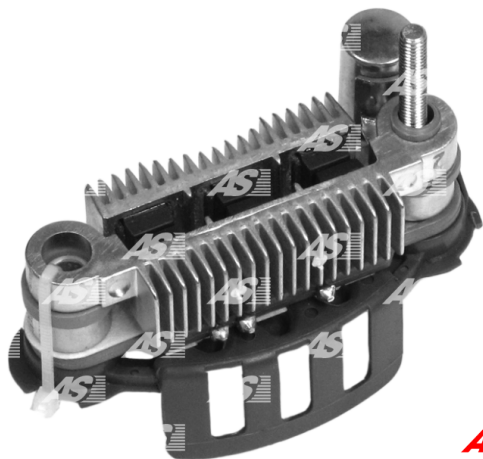

Data

AS index	ARC5002
Kategória	Usmerňovače pre alternátory
Výrobca	AS-PL
Náhrada za	Mitsubishi

Vlastnosti produktu

B+	21.5
B+thread	M5
Vonkajší priemer	86
Mounting dist.	65
Diode Amp.	30
Diodes	6

Referenčné číslo (22)

Number	Výrobca
132039	CARGO
CRC35114AS	CASCO
CQ1080214	CQ
E7GZ10304A	FORD
31127-PEO-0340	HONDA
139271	HUCO
21513129	LUCAS
UBJ200	LUCAS
940038255	MAGNETI MARELLI
A600C0171	MANDO
FE65-24-510	MAZDA
A860T11970	MITSUBISHI
A860T13370	MITSUBISHI
MD607828	MITSUBISHI
RM-01	MOBILETRON
RM-15	MOBILETRON
23135-B9801	NISSAN
81113483	POWERMAX
1106-002RS	RS
31-8349	WAI / TRANSPO
IMR6542	WAI / TRANSPO
RTF49808	WOODAUTO

Využitie

MITSUBISHI

Referenčné číslo	Výrobca
A001T02592	MITSUBISHI
A001T33474	MITSUBISHI
A001T40391	MITSUBISHI
A001T40491	MITSUBISHI
A002T40391	MITSUBISHI
A002T40491	MITSUBISHI
A002T41674	MITSUBISHI
A002T42177	MITSUBISHI
A002T44277	MITSUBISHI
A002T49177	MITSUBISHI
A005T16471	MITSUBISHI
A005T20571	MITSUBISHI
A005T22877	MITSUBISHI
A005T23171	MITSUBISHI
A005T30271	MITSUBISHI
A005T30277	MITSUBISHI
A005T30574	MITSUBISHI
A005T30695	MITSUBISHI
A005T30871	MITSUBISHI
A005T30977	MITSUBISHI
A005T31177	MITSUBISHI
A005T31571	MITSUBISHI
A005T31671	MITSUBISHI
A005T31971	MITSUBISHI
A005T31971A	MITSUBISHI
A005T32071	MITSUBISHI
A005T32277	MITSUBISHI
A005T32571	MITSUBISHI
A005T40374	MITSUBISHI
A005T40377	MITSUBISHI
A005T41474	MITSUBISHI
A005T41477	MITSUBISHI
A1T02592	MITSUBISHI
A1T33474	MITSUBISHI
A1T40391	MITSUBISHI
A1T40491	MITSUBISHI
A2T40391	MITSUBISHI
A2T40491	MITSUBISHI
A2T41674	MITSUBISHI
A2T42177	MITSUBISHI
A2T44277	MITSUBISHI
A2T49177	MITSUBISHI
A5T16471	MITSUBISHI
A5T20571	MITSUBISHI
A5T22877	MITSUBISHI
A5T23171	MITSUBISHI
A5T30271	MITSUBISHI
A5T30277	MITSUBISHI
A5T30574	MITSUBISHI
A5T30695	MITSUBISHI
A5T30871	MITSUBISHI
A5T30977	MITSUBISHI
A5T31177	MITSUBISHI
A5T31571	MITSUBISHI