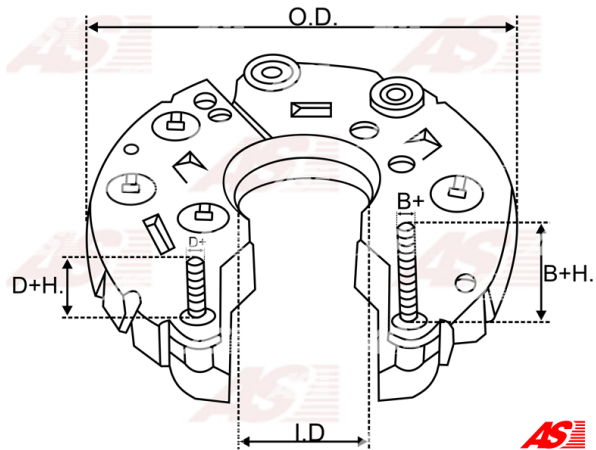

## Vlastnosti produktu

B+	21.5
B+thread	M5
Vonkajší priemer	86
Mounting dist.	65
Diode Amp.	30
Diodes	6