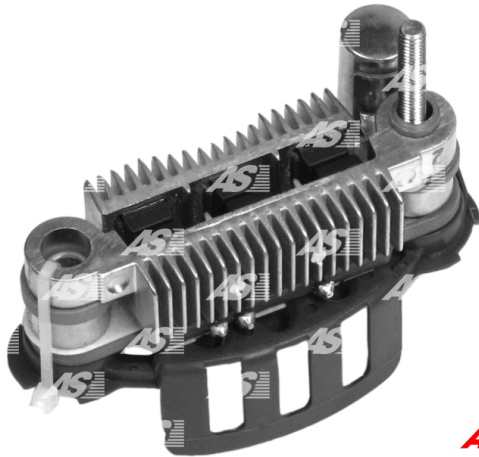

## Data

AS index	ARC5002
Kategória	Usmerňovače pre alternátory
Výrobca	AS-PL
Náhrada za	Mitsubishi

## Vlastnosti produktu

B+	21.5
B+thread	M5
Vonkajší priemer	86
Mounting dist.	65
Diode Amp.	30
Diodes	6

## Referenčné číslo (22)

Number	Výrobca
132039	CARGO
CRC35114AS	CASCO
CQ1080214	CQ
E7GZ10304A	FORD
31127-PEO-0340	HONDA
139271	HUCO
21513129	LUCAS
UBJ200	LUCAS
940038255	MAGNETI MARELLI
A600C0171	MANDO
FE65-24-510	MAZDA
A860T11970	MITSUBISHI
A860T13370	MITSUBISHI
MD607828	MITSUBISHI
RM-01	MOBILETRON
RM-15	MOBILETRON
23135-B9801	NISSAN
81113483	POWERMAX
1106-002RS	RS
31-8349	WAI / TRANSPO
IMR6542	WAI / TRANSPO
RTF49808	WOODAUTO