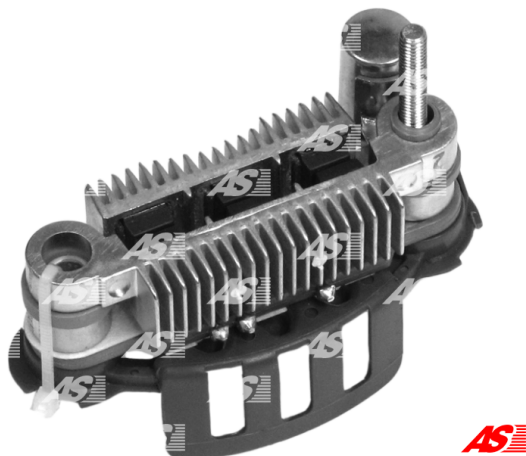

Data

AS index	ARC5002
Kategória	Usmerňovače
Výrobca	AS-PL
Náhrada za	Mitsubishi

Vlastnosti produktu

B+	21.5
B+thread	M5
Vonkajší priemer	86
Mounting dist.	65
Diode Amp.	30
Diodes	6

Referenčné číslo (22)

Number	Výrobca
132039	CARGO
CRC35114AS	CASCO
CQ1080214	CQ
E7GZ10304A	FORD
31127-PEO-0340	HONDA
139271	HUCO
21513129	LUCAS
UBJ200	LUCAS
940038255	MAGNETI MARELLI
A600C0171	MANDO
FE65-24-510	MAZDA
A860T11970	MITSUBISHI
A860T13370	MITSUBISHI
MD607828	MITSUBISHI
RM-01	MOBILETRON
RM-15	MOBILETRON
23135-B9801	NISSAN
81113483	POWERMAX
1106-002RS	RS
31-8349	WAI / TRANPO
IMR6542	WAI / TRANPO
RTF49808	WOODAUTO

Využitie

MITSUBISHI

Referenčné číslo	Výrobca
A001T02592	MITSUBISHI
A001T33474	MITSUBISHI
A001T40391	MITSUBISHI
A001T40491	MITSUBISHI
A002T40391	MITSUBISHI
A002T40491	MITSUBISHI
A002T41674	MITSUBISHI
A002T42177	MITSUBISHI
A002T44277	MITSUBISHI
A002T49177	MITSUBISHI
A005T16471	MITSUBISHI
A005T20571	MITSUBISHI
A005T22877	MITSUBISHI
A005T23171	MITSUBISHI
A005T30271	MITSUBISHI
A005T30277	MITSUBISHI
A005T30574	MITSUBISHI
A005T30695	MITSUBISHI
A005T30871	MITSUBISHI
A005T30977	MITSUBISHI
A005T31177	MITSUBISHI
A005T31571	MITSUBISHI
A005T31671	MITSUBISHI
A005T31971	MITSUBISHI
A005T31971A	MITSUBISHI
A005T32071	MITSUBISHI
A005T32277	MITSUBISHI
A005T32571	MITSUBISHI
A005T40374	MITSUBISHI
A005T40377	MITSUBISHI
A005T41474	MITSUBISHI
A005T41477	MITSUBISHI
A1T02592	MITSUBISHI
A1T33474	MITSUBISHI
A1T40391	MITSUBISHI
A1T40491	MITSUBISHI
A2T40391	MITSUBISHI
A2T40491	MITSUBISHI
A2T41674	MITSUBISHI
A2T42177	MITSUBISHI
A2T44277	MITSUBISHI
A2T49177	MITSUBISHI
A5T16471	MITSUBISHI
A5T20571	MITSUBISHI
A5T22877	MITSUBISHI
A5T23171	MITSUBISHI
A5T30271	MITSUBISHI
A5T30277	MITSUBISHI
A5T30574	MITSUBISHI
A5T30695	MITSUBISHI
A5T30871	MITSUBISHI
A5T30977	MITSUBISHI
A5T31177	MITSUBISHI
A5T31571	MITSUBISHI