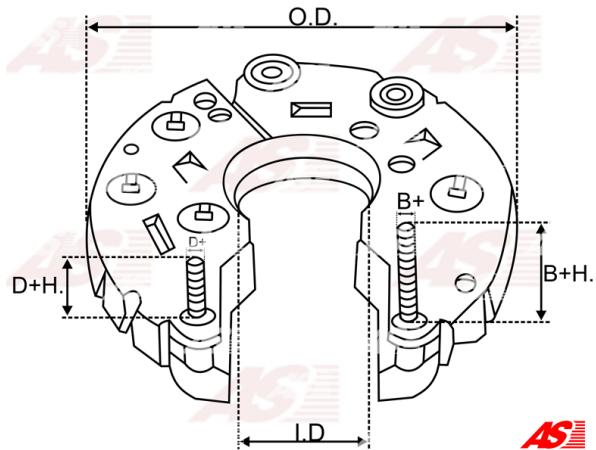

Data

AS index	ARC5002
Kategória	Usmerňovače pre alternátory
Výrobca	AS-PL
Náhrada za	Mitsubishi

Vlastnosti produktu

B+	21.5
B+thread	M5
Vonkajší priemer	86
Mounting dist.	65
Diode Amp.	30
Diodes	6

Referenčné číslo (22)