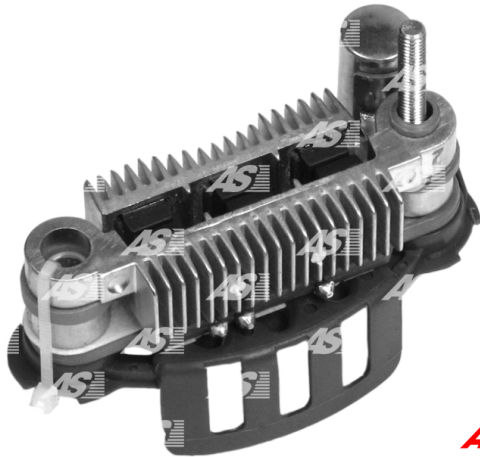

Data

AS index	ARC5002
Kategória	Usmerňovače pre alternátory
Výrobca	AS-PL
Náhrada za	Mitsubishi

Vlastnosti produktu

B+	21.5
B+thread	M5
Vonkajší priemer	86
Mounting dist.	65
Diode Amp.	30
Diodes	6

Referenčné číslo (22)

Number	Výrobca
132039	CARGO
CRC35114AS	CASCO
CQ1080214	CQ
E7GZ10304A	FORD
31127-PEO-0340	HONDA
139271	HUCO
21513129	LUCAS
UBJ200	LUCAS
940038255	MAGNETI MARELLI
A600C0171	MANDO
FE65-24-510	MAZDA
A860T11970	MITSUBISHI
A860T13370	MITSUBISHI
MD607828	MITSUBISHI
RM-01	MOBILETRON
RM-15	MOBILETRON
23135-B9801	NISSAN
81113483	POWERMAX
1106-002RS	RS
31-8349	WAI / TRANSPO
IMR6542	WAI / TRANSPO
RTF49808	WOODAUTO

Využitie

MITSUBISHI

Referenčné číslo	Výrobca
A001T02592	MITSUBISHI
A001T33474	MITSUBISHI
A001T40391	MITSUBISHI
A001T40491	MITSUBISHI
A002T40391	MITSUBISHI
A002T40491	MITSUBISHI
A002T41674	MITSUBISHI
A002T42177	MITSUBISHI
A002T44277	MITSUBISHI
A002T49177	MITSUBISHI
A005T16471	MITSUBISHI
A005T20571	MITSUBISHI
A005T22877	MITSUBISHI
A005T23171	MITSUBISHI
A005T30271	MITSUBISHI
A005T30277	MITSUBISHI
A005T30574	MITSUBISHI
A005T30695	MITSUBISHI
A005T30871	MITSUBISHI
A005T30977	MITSUBISHI
A005T31177	MITSUBISHI
A005T31571	MITSUBISHI
A005T31671	MITSUBISHI
A005T31971	MITSUBISHI
A005T31971A	MITSUBISHI
A005T32071	MITSUBISHI
A005T32277	MITSUBISHI
A005T32571	MITSUBISHI
A005T40374	MITSUBISHI
A005T40377	MITSUBISHI
A005T41474	MITSUBISHI
A005T41477	MITSUBISHI
A1T02592	MITSUBISHI
A1T33474	MITSUBISHI
A1T40391	MITSUBISHI
A1T40491	MITSUBISHI
A2T40391	MITSUBISHI
A2T40491	MITSUBISHI
A2T41674	MITSUBISHI
A2T42177	MITSUBISHI
A2T44277	MITSUBISHI
A2T49177	MITSUBISHI
A5T16471	MITSUBISHI
A5T20571	MITSUBISHI
A5T22877	MITSUBISHI
A5T23171	MITSUBISHI
A5T30271	MITSUBISHI
A5T30277	MITSUBISHI
A5T30574	MITSUBISHI
A5T30695	MITSUBISHI
A5T30871	MITSUBISHI
A5T30977	MITSUBISHI
A5T31177	MITSUBISHI
A5T31571	MITSUBISHI