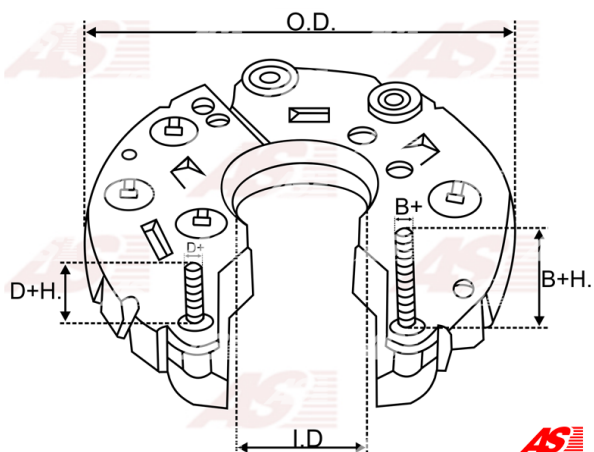

Data

AS index	ARC5003
Kategória	Usmerňovače pre alternátory
Výrobca	AS-PL
Náhrada za	Mitsubishi

Vlastnosti produktu

B+thread	M5
Vonkajší priemer	84
Mounting dist.	65
Diode Amp.	30
Diodes	6

Referenčné číslo (14)