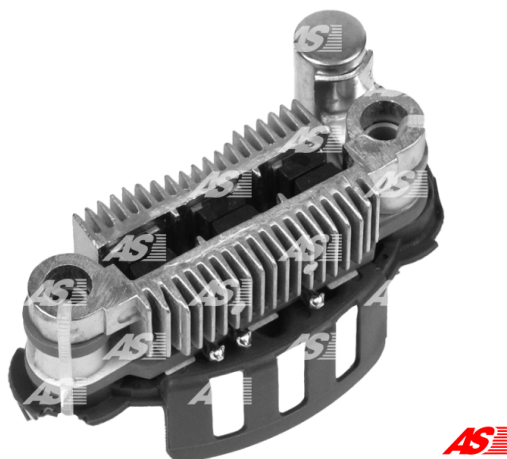

Data

AS index	ARC5003
Kategória	Usmerňovače pre alternátory
Výrobca	AS-PL
Náhrada za	Mitsubishi

Vlastnosti produktu

B+thread	M5
Vonkajší priemer	84
Mounting dist.	65
Diode Amp.	30
Diodes	6

Referenčné číslo (14)

Number	Výrobca
132791	CARGO
CQ1080526	CQ
139274	HUCO
3EA0475	MANDO
3EA0558	MANDO
A860T16770	MITSUBISHI
A860T27970	MITSUBISHI
MD611254	MITSUBISHI
RM-04	MOBILETRON
1113965	POWERMAX
81113965	POWERMAX
1106-003RS	RS
IMR6548	WAI / TRANSPON
RTF49815	WOODAUTO

Využitie

HONDA

Referenčné číslo	Výrobca
31100PM5A070	HONDA
31100PP2E02	HONDA
AHGA01	HONDA
AHGA02	HONDA

CHA12

HONDA

HYUNDAI / KIA

Referenčné číslo	Výrobca
3730021030	HYUNDAI / KIA
3730021201	HYUNDAI / KIA
3730021320	HYUNDAI / KIA
3730021350	HYUNDAI / KIA

MANDO

Referenčné číslo	Výrobca
AB155001	MANDO
AR160A	MANDO

MITSUBISHI

Referenčné číslo	Výrobca
A001T01991	MITSUBISHI
A001T02091	MITSUBISHI
A001T02191	MITSUBISHI
A001T02291	MITSUBISHI
A001T02292ZC	MITSUBISHI
A001T04691	MITSUBISHI
A001T04791	MITSUBISHI
A001T04892	MITSUBISHI
A001T04892ZC	MITSUBISHI
A001T04991	MITSUBISHI
A001T40391	MITSUBISHI
A001T40491	MITSUBISHI
A001T40791	MITSUBISHI
A001T40891	MITSUBISHI
A001T41291	MITSUBISHI
A002T40571B	MITSUBISHI
A004T04892ZC	MITSUBISHI
A005T41271	MITSUBISHI
A1T01991	MITSUBISHI
A1T02091	MITSUBISHI
A1T02191	MITSUBISHI
A1T02291	MITSUBISHI
A1T02292ZC	MITSUBISHI
A1T04691	MITSUBISHI
A1T04791	MITSUBISHI
A1T04892	MITSUBISHI
A1T04892ZC	MITSUBISHI
A1T04991	MITSUBISHI
A1T40391	MITSUBISHI
A1T40491	MITSUBISHI
A1T40791	MITSUBISHI
A1T40891	MITSUBISHI
A1T41291	MITSUBISHI
A2T40571B	MITSUBISHI
A2T40577B	MITSUBISHI
A4T04892ZC	MITSUBISHI
A5T41271	MITSUBISHI