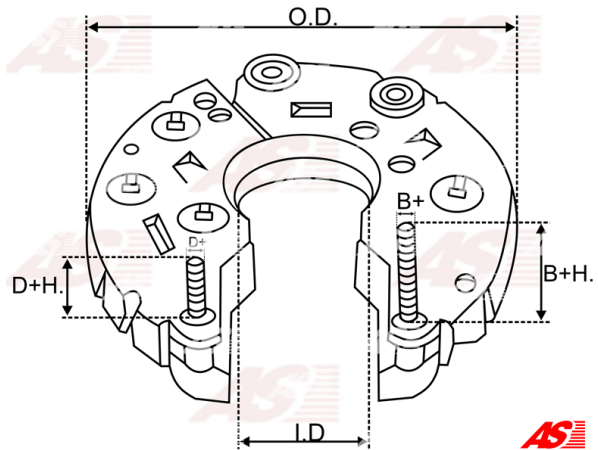

Data

AS index	ARC5004
Kategória	Usmerňovače pre alternátory
Výrobca	AS-PL
Náhrada za	Mitsubishi

Vlastnosti produktu

B+	22
B+thread	M5
Vonkajší priemer	96
Mounting dist.	75
Diode Amp.	30
Diodes	6

Referenčné číslo (23)