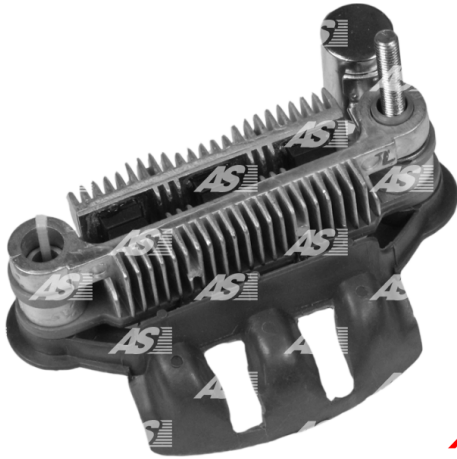

Data

AS index	ARC5004
Kategória	Usmerňovače pre alternátory
Výrobca	AS-PL
Náhrada za	Mitsubishi

Vlastnosti produktu

B+	22
B+thread	M5
Vonkajší priemer	96
Mounting dist.	75
Diode Amp.	30
Diodes	6

Referenčné číslo (23)

Number	Výrobca
132040	CARGO
CQ1080285	CQ
E98Z10304A	FORD
139281	HUCO
E503-18-W60A	MAZDA
E5D3-18-W60A	MAZDA
F811-18-W60	MAZDA
FE79-18-W60	MAZDA
A860T13270	MITSUBISHI
A860T16170	MITSUBISHI
A860T17570	MITSUBISHI
A860T17970	MITSUBISHI
A860T19970	MITSUBISHI
A860T24270	MITSUBISHI
A860T24970	MITSUBISHI
A860T26970	MITSUBISHI
A860T27370	MITSUBISHI
23124-V5511	NISSAN
81115107	POWERMAX
1106-004RS	RS
IMR7544	WAI / TRANSPO
IMR7546	WAI / TRANSPO
RTF49823	WOODAUTO

Využitie

**MANDO**

Referenčné číslo	Výrobca
AR155BA	MANDO

MITSUBISHI

Referenčné číslo	Výrobca
A002T04474	MITSUBISHI
A002T04599	MITSUBISHI
A002T04677	MITSUBISHI
A002T06274	MITSUBISHI
A002T06577	MITSUBISHI
A002T07371	MITSUBISHI
A002T07474	MITSUBISHI
A002T13471	MITSUBISHI
A002T13571	MITSUBISHI
A002T13571A	MITSUBISHI
A002T16994	MITSUBISHI
A002T17872	MITSUBISHI
A002T41674	MITSUBISHI
A002T41677	MITSUBISHI
A002T42177	MITSUBISHI
A002T42991	MITSUBISHI
A002T43372	MITSUBISHI
A002T43372B	MITSUBISHI
A002T43671	MITSUBISHI
A002T44277	MITSUBISHI
A002T44391	MITSUBISHI
A002T44591	MITSUBISHI
A002T44672	MITSUBISHI
A002T44672B	MITSUBISHI
A002T44991	MITSUBISHI
A002T45091	MITSUBISHI
A002T46596	MITSUBISHI
A002T46871	MITSUBISHI
A002T46871A	MITSUBISHI
A002T47371	MITSUBISHI
A002T47371A	MITSUBISHI
A002T47474	MITSUBISHI
A002T47891	MITSUBISHI
A002T47974	MITSUBISHI
A002T48091	MITSUBISHI
A002T48292	MITSUBISHI
A002T48594	MITSUBISHI
A002T48594B	MITSUBISHI
A002T48594C	MITSUBISHI
A002T49094	MITSUBISHI
A002T49094B	MITSUBISHI
A002T49177	MITSUBISHI
A005T41592B	MITSUBISHI
A2T04474	MITSUBISHI
A2T04599	MITSUBISHI
A2T04677	MITSUBISHI
A2T06274	MITSUBISHI
A2T06577	MITSUBISHI