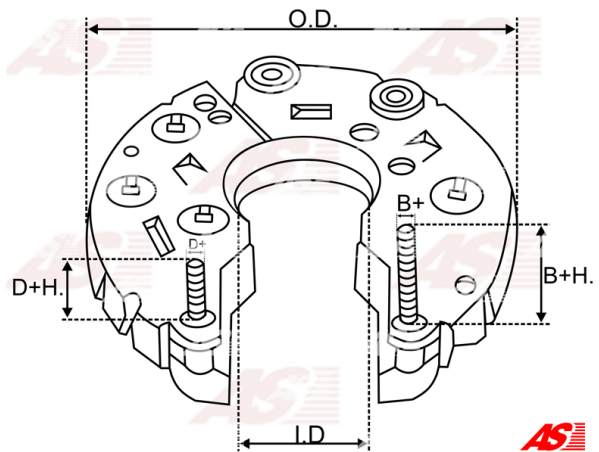

## Vlastnosti produktu

B+	22
B+thread	M5
Vonkajší priemer	96
Mounting dist.	75
Diode Amp.	30
Diodes	6