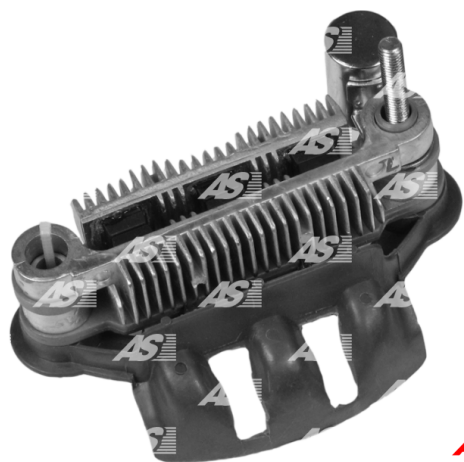

Data

AS index	ARC5004
Kategória	Usmerňovače pre alternátory
Výrobca	AS-PL
Náhrada za	Mitsubishi

Vlastnosti produktu

B+	22
B+thread	M5
Vonkajší priemer	96
Mounting dist.	75
Diode Amp.	30
Diodes	6

Referenčné číslo (23)

Number	Výrobca
132040	CARGO
CQ1080285	CQ
E98Z10304A	FORD
139281	HUCO
E503-18-W60A	MAZDA
E5D3-18-W60A	MAZDA
F811-18-W60	MAZDA
FE79-18-W60	MAZDA
A860T13270	MITSUBISHI
A860T16170	MITSUBISHI
A860T17570	MITSUBISHI
A860T17970	MITSUBISHI
A860T19970	MITSUBISHI
A860T24270	MITSUBISHI
A860T24970	MITSUBISHI
A860T26970	MITSUBISHI
A860T27370	MITSUBISHI
23124-V5511	NISSAN
81115107	POWERMAX
1106-004RS	RS
IMR7544	WAI / TRANSPO
IMR7546	WAI / TRANSPO
RTF49823	WOODAUTO

Využitie

MANDO

Referenčné číslo	Výrobca
AR155BA	MANDO

MITSUBISHI

Referenčné číslo	Výrobca
A002T04474	MITSUBISHI
A002T04599	MITSUBISHI
A002T04677	MITSUBISHI
A002T06274	MITSUBISHI
A002T06577	MITSUBISHI
A002T07371	MITSUBISHI
A002T07474	MITSUBISHI
A002T13471	MITSUBISHI
A002T13571	MITSUBISHI
A002T13571A	MITSUBISHI
A002T16994	MITSUBISHI
A002T17872	MITSUBISHI
A002T41674	MITSUBISHI
A002T41677	MITSUBISHI
A002T42177	MITSUBISHI
A002T42991	MITSUBISHI
A002T43372	MITSUBISHI
A002T43372B	MITSUBISHI
A002T43671	MITSUBISHI
A002T44277	MITSUBISHI
A002T44391	MITSUBISHI
A002T44591	MITSUBISHI
A002T44672	MITSUBISHI
A002T44672B	MITSUBISHI
A002T44991	MITSUBISHI
A002T45091	MITSUBISHI
A002T46596	MITSUBISHI
A002T46871	MITSUBISHI
A002T46871A	MITSUBISHI
A002T47371	MITSUBISHI
A002T47371A	MITSUBISHI
A002T47474	MITSUBISHI
A002T47891	MITSUBISHI
A002T47974	MITSUBISHI
A002T48091	MITSUBISHI
A002T48292	MITSUBISHI
A002T48594	MITSUBISHI
A002T48594B	MITSUBISHI
A002T48594C	MITSUBISHI
A002T49094	MITSUBISHI
A002T49094B	MITSUBISHI
A002T49177	MITSUBISHI
A005T41592B	MITSUBISHI
A2T04474	MITSUBISHI
A2T04599	MITSUBISHI
A2T04677	MITSUBISHI
A2T06274	MITSUBISHI
A2T06577	MITSUBISHI