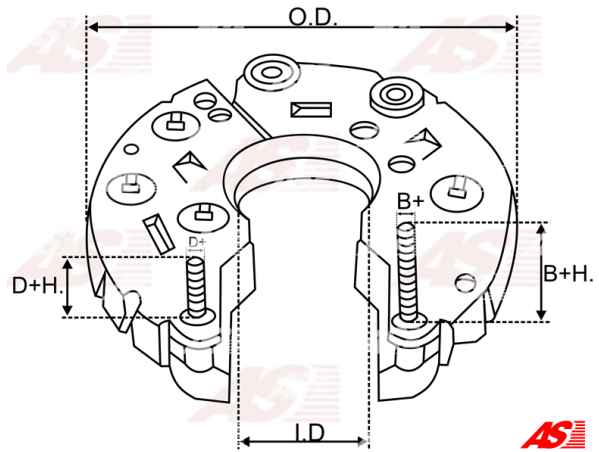

Data

AS index	ARC5004
Kategória	Usmerňovače pre alternátory
Výrobca	AS-PL
Náhrada za	Mitsubishi

Vlastnosti produktu

B+	22
B+thread	M5
Vonkajší priemer	96
Mounting dist.	75
Diode Amp.	30
Diodes	6

Referenčné číslo (23)