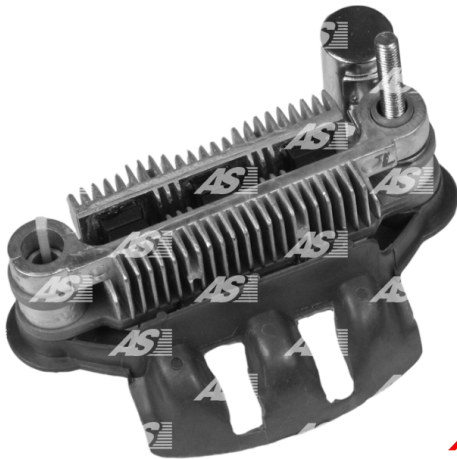

## Data

AS index	ARC5004
Kategória	Usmerňovače pre alternátory
Výrobca	AS-PL
Náhrada za	Mitsubishi

## Vlastnosti produktu

B+	22
B+thread	M5
Vonkajší priemer	96
Mounting dist.	75
Diode Amp.	30
Diodes	6

## Referenčné číslo (23)

Number	Výrobca
132040	CARGO
CQ1080285	CQ
E98Z10304A	FORD
139281	HUCO
E503-18-W60A	MAZDA
E5D3-18-W60A	MAZDA
F811-18-W60	MAZDA
FE79-18-W60	MAZDA
A860T13270	MITSUBISHI
A860T16170	MITSUBISHI
A860T17570	MITSUBISHI
A860T17970	MITSUBISHI
A860T19970	MITSUBISHI
A860T24270	MITSUBISHI
A860T24970	MITSUBISHI
A860T26970	MITSUBISHI
A860T27370	MITSUBISHI
23124-V5511	NISSAN
81115107	POWERMAX
1106-004RS	RS
IMR7544	WAI / TRANSPO
IMR7546	WAI / TRANSPO
RTF49823	WOODAUTO

## Využitie

**MANDO**

Referenčné číslo	Výrobca
AR155BA	MANDO

**MITSUBISHI**

Referenčné číslo	Výrobca
A002T04474	MITSUBISHI
A002T04599	MITSUBISHI
A002T04677	MITSUBISHI
A002T06274	MITSUBISHI
A002T06577	MITSUBISHI
A002T07371	MITSUBISHI
A002T07474	MITSUBISHI
A002T13471	MITSUBISHI
A002T13571	MITSUBISHI
A002T13571A	MITSUBISHI
A002T16994	MITSUBISHI
A002T17872	MITSUBISHI
A002T41674	MITSUBISHI
A002T41677	MITSUBISHI
A002T42177	MITSUBISHI
A002T42991	MITSUBISHI
A002T43372	MITSUBISHI
A002T43372B	MITSUBISHI
A002T43671	MITSUBISHI
A002T44277	MITSUBISHI
A002T44391	MITSUBISHI
A002T44591	MITSUBISHI
A002T44672	MITSUBISHI
A002T44672B	MITSUBISHI
A002T44991	MITSUBISHI
A002T45091	MITSUBISHI
A002T46596	MITSUBISHI
A002T46871	MITSUBISHI
A002T46871A	MITSUBISHI
A002T47371	MITSUBISHI
A002T47371A	MITSUBISHI
A002T47474	MITSUBISHI
A002T47891	MITSUBISHI
A002T47974	MITSUBISHI
A002T48091	MITSUBISHI
A002T48292	MITSUBISHI
A002T48594	MITSUBISHI
A002T48594B	MITSUBISHI
A002T48594C	MITSUBISHI
A002T49094	MITSUBISHI
A002T49094B	MITSUBISHI
A002T49177	MITSUBISHI
A005T41592B	MITSUBISHI
A2T04474	MITSUBISHI
A2T04599	MITSUBISHI
A2T04677	MITSUBISHI
A2T06274	MITSUBISHI
A2T06577	MITSUBISHI