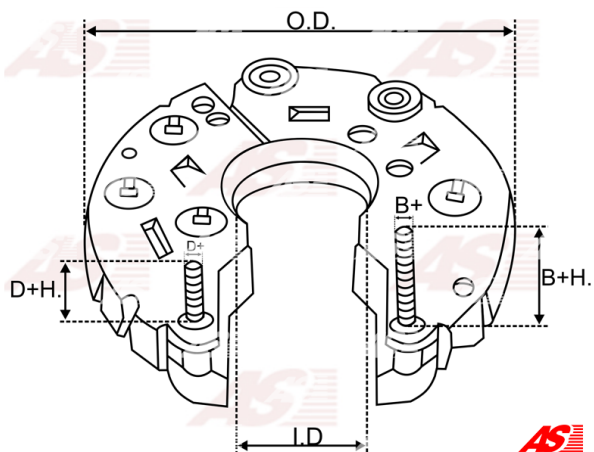

Data

AS index	ARC5004
Kategória	Usmerňovače pre alternátory
Výrobca	AS-PL
Náhrada za	Mitsubishi

Vlastnosti produktu

B+	22
B+thread	M5
Vonkajší priemer	96
Mounting dist.	75
Diode Amp.	30
Diodes	6

Referenčné číslo (23)

Využitie

MANDO

Referenčné číslo	Výrobca
AR155BA	MANDO

MITSUBISHI

Referenčné číslo	Výrobca
A002T04474	MITSUBISHI
A002T04599	MITSUBISHI
A002T04677	MITSUBISHI
A002T06274	MITSUBISHI
A002T06577	MITSUBISHI
A002T07371	MITSUBISHI
A002T07474	MITSUBISHI
A002T13471	MITSUBISHI
A002T13571	MITSUBISHI
A002T13571A	MITSUBISHI
A002T16994	MITSUBISHI
A002T17872	MITSUBISHI
A002T41674	MITSUBISHI
A002T41677	MITSUBISHI
A002T42177	MITSUBISHI
A002T42991	MITSUBISHI
A002T43372	MITSUBISHI
A002T43372B	MITSUBISHI
A002T43671	MITSUBISHI
A002T44277	MITSUBISHI
A002T44391	MITSUBISHI
A002T44591	MITSUBISHI
A002T44672	MITSUBISHI
A002T44672B	MITSUBISHI
A002T44991	MITSUBISHI
A002T45091	MITSUBISHI
A002T46596	MITSUBISHI
A002T46871	MITSUBISHI
A002T46871A	MITSUBISHI
A002T47371	MITSUBISHI
A002T47371A	MITSUBISHI
A002T47474	MITSUBISHI
A002T47891	MITSUBISHI
A002T47974	MITSUBISHI
A002T48091	MITSUBISHI
A002T48292	MITSUBISHI
A002T48594	MITSUBISHI
A002T48594B	MITSUBISHI
A002T48594C	MITSUBISHI
A002T49094	MITSUBISHI
A002T49094B	MITSUBISHI
A002T49177	MITSUBISHI
A005T41592B	MITSUBISHI
A2T04474	MITSUBISHI
A2T04599	MITSUBISHI
A2T04677	MITSUBISHI
A2T06274	MITSUBISHI
A2T06577	MITSUBISHI