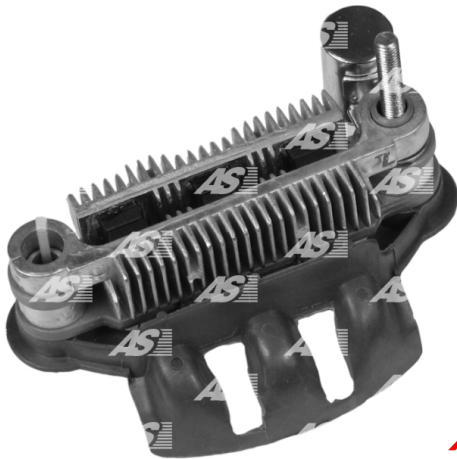

Data

AS index	ARC5004
Kategória	Usmerňovače pre alternátory
Výrobca	AS-PL
Náhrada za	Mitsubishi

Vlastnosti produktu

B+	22
B+thread	M5
Vonkajší priemer	96
Mounting dist.	75
Diode Amp.	30
Diodes	6

Referenčné číslo (23)

Number	Výrobca
132040	CARGO
CQ1080285	CQ
E98Z10304A	FORD
139281	HUCO
E503-18-W60A	MAZDA
E5D3-18-W60A	MAZDA
F811-18-W60	MAZDA
FE79-18-W60	MAZDA
A860T13270	MITSUBISHI
A860T16170	MITSUBISHI
A860T17570	MITSUBISHI
A860T17970	MITSUBISHI
A860T19970	MITSUBISHI
A860T24270	MITSUBISHI
A860T24970	MITSUBISHI
A860T26970	MITSUBISHI
A860T27370	MITSUBISHI
23124-V5511	NISSAN
81115107	POWERMAX
1106-004RS	RS
IMR7544	WAI / TRANSPO
IMR7546	WAI / TRANSPO
RTF49823	WOODAUTO

Využitie

**MANDO**

Referenčné číslo	Výrobca
AR155BA	MANDO

MITSUBISHI

Referenčné číslo	Výrobca
A002T04474	MITSUBISHI
A002T04599	MITSUBISHI
A002T04677	MITSUBISHI
A002T06274	MITSUBISHI
A002T06577	MITSUBISHI
A002T07371	MITSUBISHI
A002T07474	MITSUBISHI
A002T13471	MITSUBISHI
A002T13571	MITSUBISHI
A002T13571A	MITSUBISHI
A002T16994	MITSUBISHI
A002T17872	MITSUBISHI
A002T41674	MITSUBISHI
A002T41677	MITSUBISHI
A002T42177	MITSUBISHI
A002T42991	MITSUBISHI
A002T43372	MITSUBISHI
A002T43372B	MITSUBISHI
A002T43671	MITSUBISHI
A002T44277	MITSUBISHI
A002T44391	MITSUBISHI
A002T44591	MITSUBISHI
A002T44672	MITSUBISHI
A002T44672B	MITSUBISHI
A002T44991	MITSUBISHI
A002T45091	MITSUBISHI
A002T46596	MITSUBISHI
A002T46871	MITSUBISHI
A002T46871A	MITSUBISHI
A002T47371	MITSUBISHI
A002T47371A	MITSUBISHI
A002T47474	MITSUBISHI
A002T47891	MITSUBISHI
A002T47974	MITSUBISHI
A002T48091	MITSUBISHI
A002T48292	MITSUBISHI
A002T48594	MITSUBISHI
A002T48594B	MITSUBISHI
A002T48594C	MITSUBISHI
A002T49094	MITSUBISHI
A002T49094B	MITSUBISHI
A002T49177	MITSUBISHI
A005T41592B	MITSUBISHI
A2T04474	MITSUBISHI
A2T04599	MITSUBISHI
A2T04677	MITSUBISHI
A2T06274	MITSUBISHI
A2T06577	MITSUBISHI