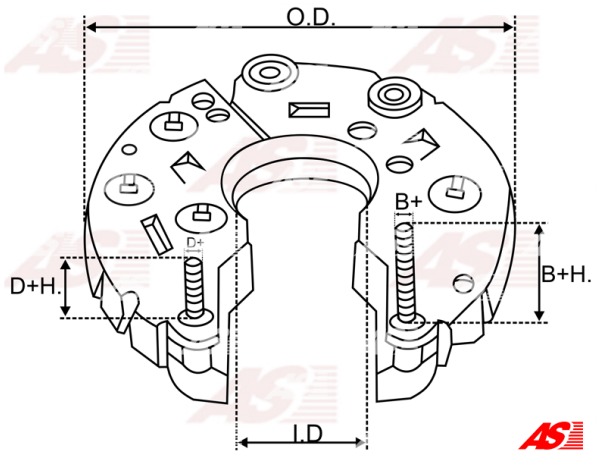

Data

AS index	ARC5006
Kategória	Usmerňovače pre alternátory
Výrobca	AS-PL
Náhrada za	Mitsubishi

Vlastnosti produktu

B+thread	M5
Vonkajší priemer	95.5
Mounting dist.	75
Diode Amp.	30
Diodes	6

Referenčné číslo (17)

Number	Výrobca
RFX6024	ASHDOWN INGRAM
132467	CARGO
CRC35109AS	CASCO
500379	CIVIC/DA PARTS
CQ1080642	CQ
139283	HUCO
A860T17270	MITSUBISHI
A860T17285	MITSUBISHI
A860X17299	MITSUBISHI
RM-09	MOBILETRON
23124-08E16	NISSAN
82-011	PAN PACIFIC
81113714	POWERMAX
1106-005RS	RS
REC-574	UNIPOINT
IMR7548	WAI / TRANSP0
RTF49822	WOODAUTO