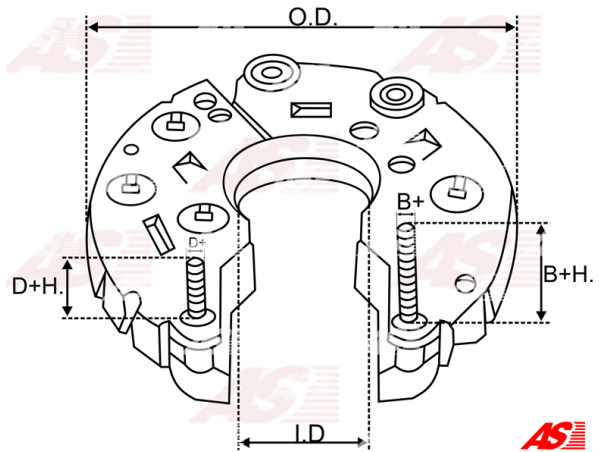

Data

AS index	ARC5006
Kategória	Usmerňovače pre alternátory
Výrobca	AS-PL
Náhrada za	Mitsubishi

Vlastnosti produktu

B+thread	M5
Vonkajší priemer	95.5
Mounting dist.	75
Diode Amp.	30
Diodes	6

Referenčné číslo (17)

Number	Výrobca
RFX6024	ASHDOWN INGRAM
132467	CARGO
CRC35109AS	CASCO
500379	CIVIC/DA PARTS
CQ1080642	CQ
139283	HUCO
A860T17270	MITSUBISHI
A860T17285	MITSUBISHI
A860X17299	MITSUBISHI
RM-09	MOBILETRON
23124-08E16	NISSAN
82-011	PAN PACIFIC
81113714	POWERMAX
1106-005RS	RS
REC-574	UNIPOINT
IMR7548	WAI / TRANSP0
RTF49822	WOODAUTO