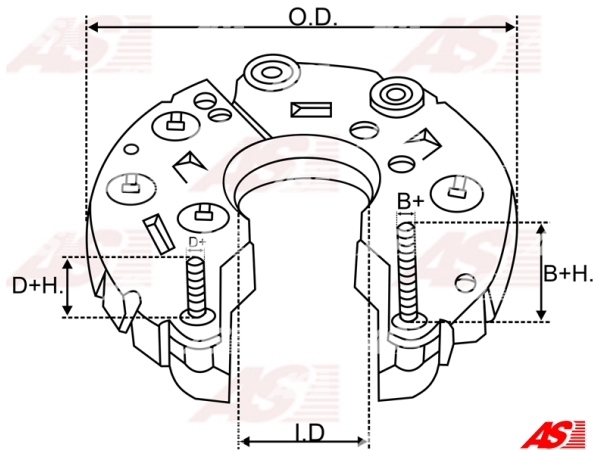

Data

AS index	ARC5008
Kategória	Usmerňovače pre alternátory
Výrobca	AS-PL
Náhrada za	Mitsubishi

Vlastnosti produktu

B+	22.5
B+thread	M6
Vonkajší priemer	96.5
Mounting dist.	75
Diode Amp.	30
Diodes	6

Referenčné číslo (25)

RTF49818

WOODAUTO

Využitie

FORD

Referenčné číslo	Výrobca
E8GY10346C	FORD
E8GY10346D	FORD
E92Z10346A	FORD
E92Z10346B	FORD
F20218300A	FORD
F4BZ10346A	FORD
GLE257	FORD
GLE271	FORD
GLE340	FORD
MB3C718300B	FORD