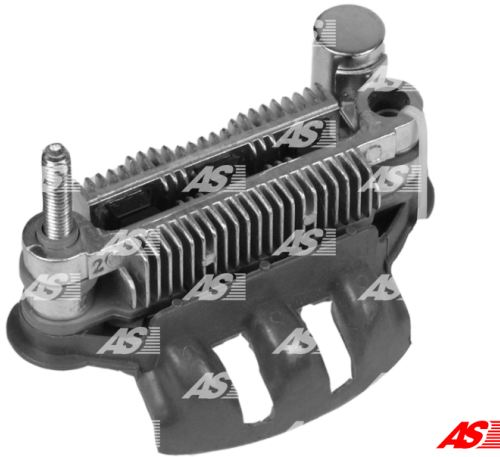

Data

AS index	ARC5008
Kategória	Usmerňovače pre alternátory
Výrobca	AS-PL
Náhrada za	Mitsubishi

Vlastnosti produktu

B+	22.5
B+thread	M6
Vonkajší priemer	96.5
Mounting dist.	75
Diode Amp.	30
Diodes	6

Referenčné číslo (25)

Number	Výrobca
RFX6019	ASHDOWN INGRAM
132469	CARGO
CRC35118AS	CASCO
500337	CIVIC/DA PARTS
CQ1080351	CQ
E8GY10304A	FORD
E8GY10304B	FORD
E92Z10304A	FORD
139287	HUCO
940038260	MAGNETI MARELLI
A600C003F	MANDO
B675-18-W60	MAZDA
F8B1-18-W60	MAZDA
A860T25870	MITSUBISHI
A860T27170	MITSUBISHI
MD611688	MITSUBISHI
MD611776	MITSUBISHI
MD611778	MITSUBISHI
RM-10	MOBILETRON
81113509	POWERMAX
1106-007RS	RS
REC-567	UNIPOINT
31-8320	WAI / TRANSPO
IMR7556	WAI / TRANSPO

RTF49818

WOODAUTO

Využitie

FORD

Referenčné číslo	Výrobca
E8GY10346C	FORD
E8GY10346D	FORD
E92Z10346A	FORD
E92Z10346B	FORD
F20218300A	FORD
F4BZ10346A	FORD
GLE257	FORD
GLE271	FORD
GLE340	FORD
MB3C718300B	FORD

HYUNDAI / KIA

Referenčné číslo	Výrobca
3730024010	HYUNDAI / KIA
3730024510	HYUNDAI / KIA

MANDO

Referenčné číslo	Výrobca
AB160044	MANDO
AB165014	MANDO
AB175015	MANDO
AB175019	MANDO

MITSUBISHI

Referenčné číslo	Výrobca
A002T03591	MITSUBISHI
A002T03691	MITSUBISHI
A002T05291	MITSUBISHI
A002T05892	MITSUBISHI
A002T05893	MITSUBISHI
A002T06092	MITSUBISHI
A002T09291	MITSUBISHI
A002T09392	MITSUBISHI
A002T09493	MITSUBISHI
A002T22991	MITSUBISHI
A002T24884	MITSUBISHI
A002T42571	MITSUBISHI
A002T45771	MITSUBISHI
A002T48195B	MITSUBISHI
A2T03591	MITSUBISHI
A2T03691	MITSUBISHI
A2T03792	MITSUBISHI
A2T05291	MITSUBISHI
A2T05892	MITSUBISHI