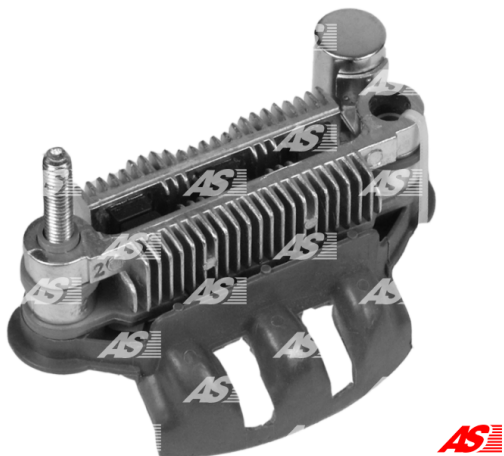

## Data

AS index	ARC5008
Kategória	Usmerňovače pre alternátory
Výrobca	AS-PL
Náhrada za	Mitsubishi

## Vlastnosti produktu

B+	22.5
B+thread	M6
Vonkajší priemer	96.5
Mounting dist.	75
Diode Amp.	30
Diodes	6

## Referenčné číslo (25)

Number	Výrobca
RFX6019	ASHDOWN INGRAM
132469	CARGO
CRC35118AS	CASCO
500337	CIVIC/DA PARTS
CQ1080351	CQ
E8GY10304A	FORD
E8GY10304B	FORD
E92Z10304A	FORD
139287	HUCO
940038260	MAGNETI MARELLI
A600C003F	MANDO
B675-18-W60	MAZDA
F8B1-18-W60	MAZDA
A860T25870	MITSUBISHI
A860T27170	MITSUBISHI
MD611688	MITSUBISHI
MD611776	MITSUBISHI
MD611778	MITSUBISHI
RM-10	MOBILETRON
81113509	POWERMAX
1106-007RS	RS
REC-567	UNIPOINT
31-8320	WAI / TRANSPO
IMR7556	WAI / TRANSPO