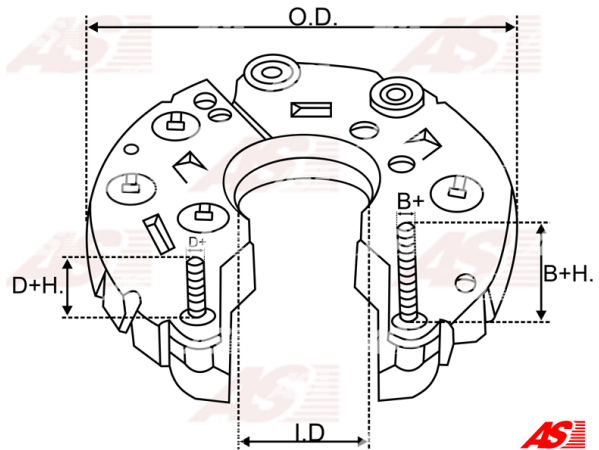

Data

AS index	ARC5008
Kategória	Usmerňovače pre alternátory
Výrobca	AS-PL
Náhrada za	Mitsubishi

Vlastnosti produktu

B+	22.5
B+thread	M6
Vonkajší priemer	96.5
Mounting dist.	75
Diode Amp.	30
Diodes	6

Referenčné číslo (25)

RTF49818

WOODAUTO

Využitie

FORD

Referenčné číslo	Výrobca
E8GY10346C	FORD
E8GY10346D	FORD
E92Z10346A	FORD
E92Z10346B	FORD
F20218300A	FORD
F4BZ10346A	FORD
GLE257	FORD
GLE271	FORD
GLE340	FORD
MB3C718300B	FORD