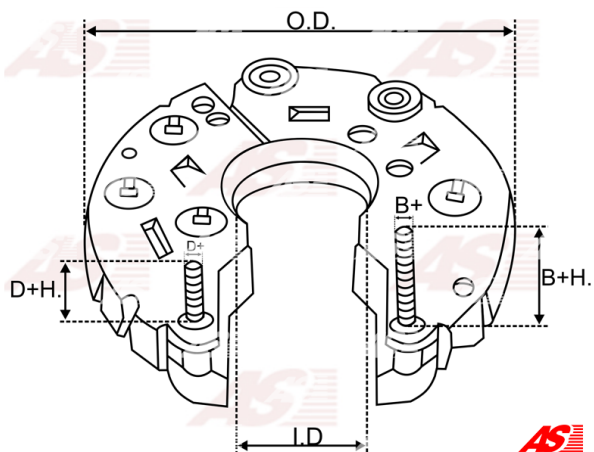

## Vlastnosti produktu

B+	22.5
B+thread	M6
Vonkajší priemer	96.5
Mounting dist.	75
Diode Amp.	30
Diodes	6