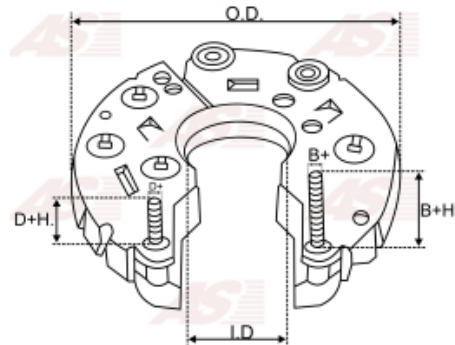

Data

AS index	ARC5010
Kategória	Usmerňovače pre alternátory
Výrobca	AS-PL
Náhrada za	Mitsubishi

Vlastnosti produktu

B+	17
B+thread	M5
Vonkajší priemer	96.5
Mounting dist.	75
Diode Amp.	30
Diodes	8

Referenčné číslo (23)

Number	Výrobca
RFX6004	ASHDOWN INGRAM
134027	CARGO
234629	CARGO
CRC35110AS	CASCO
500399	CIVIC/DA PARTS
CQ1080107	CQ
B336-18-W60	MAZDA
B61P-18-W60	MAZDA
B64J-18-W60	MAZDA
A680T37770	MITSUBISHI
A860T32570	MITSUBISHI
A860T37770	MITSUBISHI
A860T37870	MITSUBISHI
A860X45281	MITSUBISHI