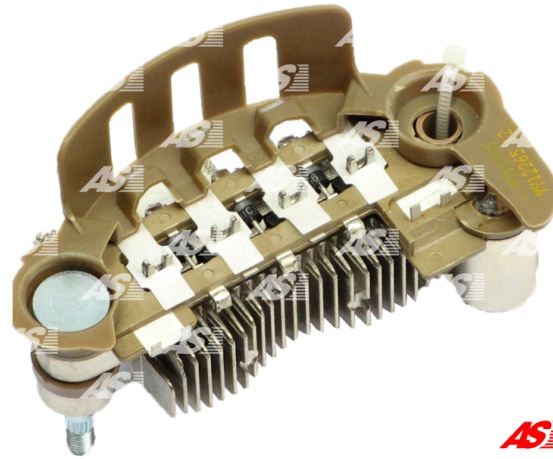

## Data

AS index	ARC5010
Kategória	Usmerňovače pre alternátory
Výrobca	AS-PL
Náhrada za	Mitsubishi

## Vlastnosti produktu

B+	17
B+thread	M5
Vonkajší priemer	96.5
Mounting dist.	75
Diode Amp.	30
Diodes	8

## Referenčné číslo (23)

Number	Výrobca
RFX6004	ASHDOWN INGRAM
134027	CARGO
234629	CARGO
CRC35110AS	CASCO
500399	CIVIC/DA PARTS
CQ1080107	CQ
B336-18-W60	MAZDA
B61P-18-W60	MAZDA
B64J-18-W60	MAZDA
A680T37770	MITSUBISHI
A860T32570	MITSUBISHI
A860T37770	MITSUBISHI
A860T37870	MITSUBISHI
A860X45281	MITSUBISHI