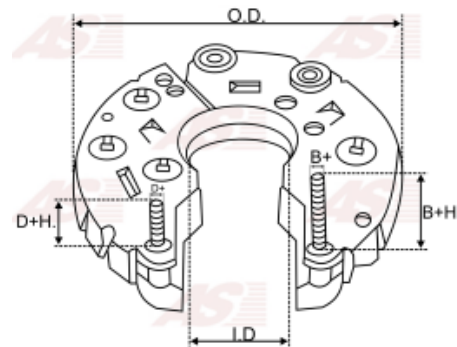

Data

AS index	ARC5010
Kategória	Usmerňovače pre alternátory
Výrobca	AS-PL
Náhrada za	Mitsubishi

Vlastnosti produktu

B+	17
B+thread	M5
Vonkajší priemer	96.5
Mounting dist.	75
Diode Amp.	30
Diodes	8

Referenčné číslo (23)

Number	Výrobca
RFX6004	ASHDOWN INGRAM
134027	CARGO
234629	CARGO
CRC35110AS	CASCO
500399	CIVIC/DA PARTS
CQ1080107	CQ
B336-18-W60	MAZDA
B61P-18-W60	MAZDA
B64J-18-W60	MAZDA
A680T37770	MITSUBISHI
A860T32570	MITSUBISHI
A860T37770	MITSUBISHI
A860T37870	MITSUBISHI
A860X45281	MITSUBISHI