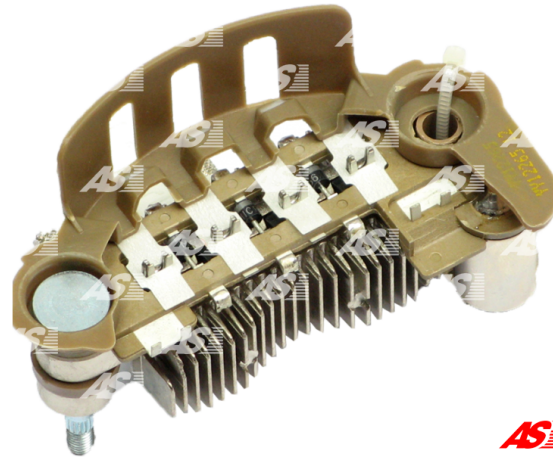

Data

AS index	ARC5010
Kategória	Usmerňovače pre alternátory
Výrobca	AS-PL
Náhrada za	Mitsubishi

Vlastnosti produktu

B+	17
B+thread	M5
Vonkajší priemer	96.5
Mounting dist.	75
Diode Amp.	30
Diodes	8

Referenčné číslo (23)

Number	Výrobca
RFX6004	ASHDOWN INGRAM
134027	CARGO
234629	CARGO
CRC35110AS	CASCO
500399	CIVIC/DA PARTS
CQ1080107	CQ
B336-18-W60	MAZDA
B61P-18-W60	MAZDA
B64J-18-W60	MAZDA
A680T37770	MITSUBISHI
A860T32570	MITSUBISHI
A860T37770	MITSUBISHI
A860T37870	MITSUBISHI
A860X45281	MITSUBISHI

82-075	PAN PACIFIC
81112692	POWERMAX
1106-009RS	RS
REC-5781	UNIPOINT
REC-580	UNIPOINT
31-8360	WAI / TRANSP
31-8371	WAI / TRANSP
IMR7562	WAI / TRANSP
RTF49827	WOODAUTO

Využitie

FORD

Referenčné číslo	Výrobca
F0CZ10346B	FORD
GLE294	FORD

HONDA

Referenčné číslo	Výrobca
AHGA17	HONDA
AHGA18	HONDA

MANDO

Referenčné číslo	Výrobca
HAB160102	MANDO

MITSUBISHI

Referenčné číslo	Výrobca
A005T00877	MITSUBISHI
A005T01577	MITSUBISHI
A005T01599	MITSUBISHI
A005T01777	MITSUBISHI
A005T01977	MITSUBISHI
A005T02777	MITSUBISHI
A005T03677	MITSUBISHI
A005T03777	MITSUBISHI
A005T06291	MITSUBISHI
A005T06391	MITSUBISHI
A005T06391ZC	MITSUBISHI
A2T05772X	MITSUBISHI
A5T00877	MITSUBISHI
A5T01577	MITSUBISHI
A5T01599	MITSUBISHI
A5T01777	MITSUBISHI
A5T01977	MITSUBISHI
A5T02777	MITSUBISHI
A5T03677	MITSUBISHI
A5T03777	MITSUBISHI
A5T06291	MITSUBISHI
A5T06391	MITSUBISHI