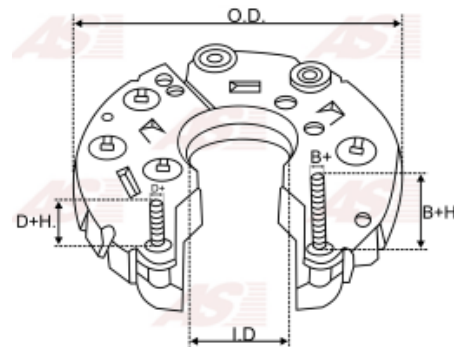

Data

AS index	ARC5010
Kategória	Usmerňovače pre alternátory
Výrobca	AS-PL
Náhrada za	Mitsubishi

Vlastnosti produktu

B+	17
B+thread	M5
Vonkajší priemer	96.5
Mounting dist.	75
Diode Amp.	30
Diodes	8

Referenčné číslo (23)

Number	Výrobca
RFX6004	ASHDOWN INGRAM
134027	CARGO
234629	CARGO
CRC35110AS	CASCO
500399	CIVIC/DA PARTS
CQ1080107	CQ
B336-18-W60	MAZDA
B61P-18-W60	MAZDA
B64J-18-W60	MAZDA
A680T37770	MITSUBISHI
A860T32570	MITSUBISHI
A860T37770	MITSUBISHI
A860T37870	MITSUBISHI
A860X45281	MITSUBISHI