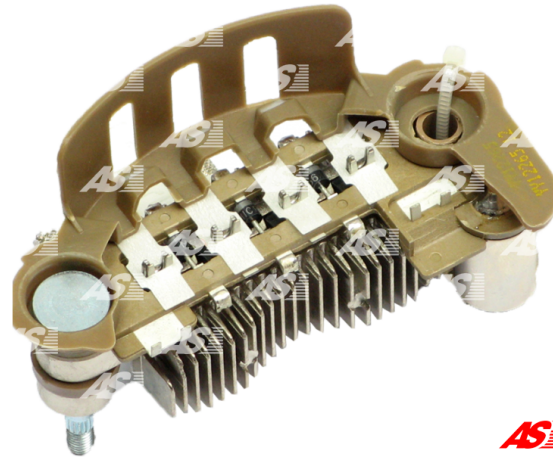

Data

AS index	ARC5010
Kategória	Usmerňovače pre alternátory
Výrobca	AS-PL
Náhrada za	Mitsubishi

Vlastnosti produktu

B+	17
B+thread	M5
Vonkajší priemer	96.5
Mounting dist.	75
Diode Amp.	30
Diodes	8

Referenčné číslo (23)

Number	Výrobca
RFX6004	ASHDOWN INGRAM
134027	CARGO
234629	CARGO
CRC35110AS	CASCO
500399	CIVIC/DA PARTS
CQ1080107	CQ
B336-18-W60	MAZDA
B61P-18-W60	MAZDA
B64J-18-W60	MAZDA
A680T37770	MITSUBISHI
A860T32570	MITSUBISHI
A860T37770	MITSUBISHI
A860T37870	MITSUBISHI
A860X45281	MITSUBISHI

82-075	PAN PACIFIC
81112692	POWERMAX
1106-009RS	RS
REC-5781	UNIPOINT
REC-580	UNIPOINT
31-8360	WAI / TRANSPO
31-8371	WAI / TRANSPO
IMR7562	WAI / TRANSPO
RTF49827	WOODAUTO

Využitie

FORD

Referenčné číslo	Výrobca
F0CZ10346B	FORD
GLE294	FORD

HONDA

Referenčné číslo	Výrobca
AHGA17	HONDA
AHGA18	HONDA

MANDO

Referenčné číslo	Výrobca
HAB160102	MANDO

MITSUBISHI

Referenčné číslo	Výrobca
A005T00877	MITSUBISHI
A005T01577	MITSUBISHI
A005T01599	MITSUBISHI
A005T01777	MITSUBISHI
A005T01977	MITSUBISHI
A005T02777	MITSUBISHI
A005T03677	MITSUBISHI
A005T03777	MITSUBISHI
A005T06291	MITSUBISHI
A005T06391	MITSUBISHI
A005T06391ZC	MITSUBISHI
A2T05772X	MITSUBISHI
A5T00877	MITSUBISHI
A5T01577	MITSUBISHI
A5T01599	MITSUBISHI
A5T01777	MITSUBISHI
A5T01977	MITSUBISHI
A5T02777	MITSUBISHI
A5T03677	MITSUBISHI
A5T03777	MITSUBISHI
A5T06291	MITSUBISHI
A5T06391	MITSUBISHI