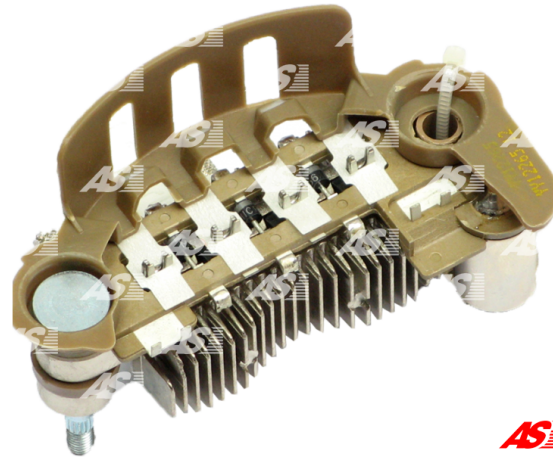

Data

AS index	ARC5010
Kategória	Usmerňovače
Výrobca	AS-PL
Náhrada za	Mitsubishi

Vlastnosti produktu

B+	17
B+thread	M5
Vonkajší priemer	96.5
Mounting dist.	75
Diode Amp.	30
Diodes	8

Referenčné číslo (22)

Number	Výrobca
RFX6004	ASHDOWN INGRAM
134027	CARGO
CRC35110	CASCO
500399	CIVIC/DA PARTS
CQ1080107	CQ
AEM7562	KRAUF
B336-18-W60	MAZDA
B61P-18-W60	MAZDA
B64J-18-W60	MAZDA
A860T32570	MITSUBISHI
A860T37770	MITSUBISHI
A860T37870	MITSUBISHI
A860X45281	MITSUBISHI
82-075	PAN PACIFIC
81112692	POWERMAX
1106-009RS	RS
REC-5781	UNIPOINT
REC-580	UNIPOINT
31-8360	WAI / TRANSCO
31-8371	WAI / TRANSCO
IMR7562	WAI / TRANSCO
RTF49827	WOODAUTO

Využitie

**AS-PL**

Referenčné číslo	Výrobca
A5265	AS-PL

FORD

Referenčné číslo	Výrobca
F0CZ10346B	FORD
GLE294	FORD

MANDO

Referenčné číslo	Výrobca
HAB160102	MANDO

MITSUBISHI

Referenčné číslo	Výrobca
A005T00877	MITSUBISHI
A005T01577	MITSUBISHI
A005T01599	MITSUBISHI
A005T01777	MITSUBISHI
A005T01977	MITSUBISHI
A005T02777	MITSUBISHI
A005T03677	MITSUBISHI
A005T03777	MITSUBISHI
A005T06291	MITSUBISHI
A005T06391	MITSUBISHI
A005T06391ZC	MITSUBISHI
A2T05772X	MITSUBISHI
A5T00877	MITSUBISHI
A5T01577	MITSUBISHI
A5T01599	MITSUBISHI
A5T01777	MITSUBISHI
A5T01977	MITSUBISHI
A5T02777	MITSUBISHI
A5T03677	MITSUBISHI
A5T03777	MITSUBISHI
A5T06291	MITSUBISHI
A5T06391	MITSUBISHI
A5T06391ZC	MITSUBISHI
A5TA4291	MITSUBISHI