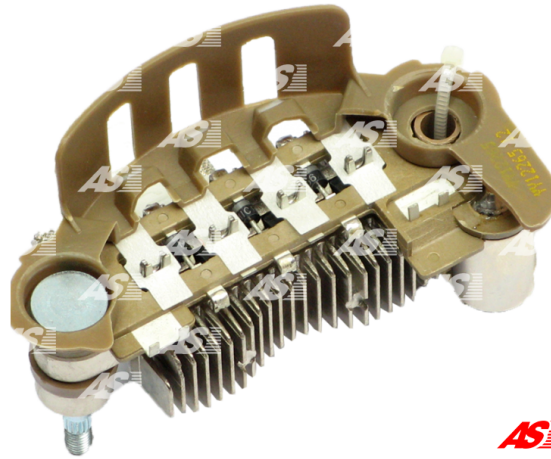

Data

AS index	ARC5010
Kategória	Usmerňovače pre alternátory
Výrobca	AS-PL
Náhrada za	Mitsubishi

Vlastnosti produktu

B+	17
B+thread	M5
Vonkajší priemer	96.5
Mounting dist.	75
Diode Amp.	30
Diodes	8

Referenčné číslo (23)

Number	Výrobca
RFX6004	ASHDOWN INGRAM
134027	CARGO
234629	CARGO
CRC35110AS	CASCO
500399	CIVIC/DA PARTS
CQ1080107	CQ
B336-18-W60	MAZDA
B61P-18-W60	MAZDA
B64J-18-W60	MAZDA
A680T37770	MITSUBISHI
A860T32570	MITSUBISHI
A860T37770	MITSUBISHI
A860T37870	MITSUBISHI
A860X45281	MITSUBISHI

82-075	PAN PACIFIC
81112692	POWERMAX
1106-009RS	RS
REC-5781	UNIPOINT
REC-580	UNIPOINT
31-8360	WAI / TRANSPO
31-8371	WAI / TRANSPO
IMR7562	WAI / TRANSPO
RTF49827	WOODAUTO

Využitie

FORD

Referenčné číslo	Výrobca
F0CZ10346B	FORD
GLE294	FORD

HONDA

Referenčné číslo	Výrobca
AHGA17	HONDA
AHGA18	HONDA

MANDO

Referenčné číslo	Výrobca
HAB160102	MANDO

MITSUBISHI

Referenčné číslo	Výrobca
A005T00877	MITSUBISHI
A005T01577	MITSUBISHI
A005T01599	MITSUBISHI
A005T01777	MITSUBISHI
A005T01977	MITSUBISHI
A005T02777	MITSUBISHI
A005T03677	MITSUBISHI
A005T03777	MITSUBISHI
A005T06291	MITSUBISHI
A005T06391	MITSUBISHI
A005T06391ZC	MITSUBISHI
A2T05772X	MITSUBISHI
A5T00877	MITSUBISHI
A5T01577	MITSUBISHI
A5T01599	MITSUBISHI
A5T01777	MITSUBISHI
A5T01977	MITSUBISHI
A5T02777	MITSUBISHI
A5T03677	MITSUBISHI
A5T03777	MITSUBISHI
A5T06291	MITSUBISHI
A5T06391	MITSUBISHI