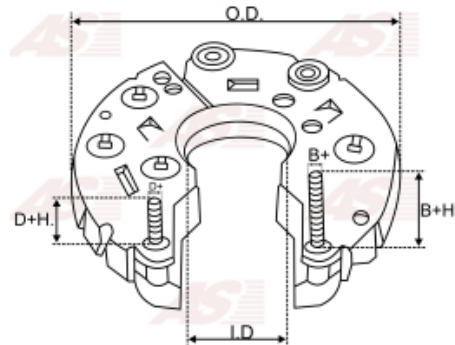

## Vlastnosti produktu

B+	17
B+thread	M5
Vonkajší priemer	96.5
Mounting dist.	75
Diode Amp.	30
Diodes	8