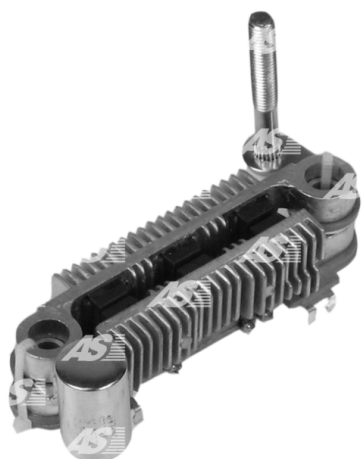

## Data

AS index	ARC5011
Kategória	Usmerňovače pre alternátory
Výrobca	AS-PL
Náhrada za	Mitsubishi

## Vlastnosti produktu

B+	44
B+thread	M6
Vonkajší priemer	90.5
Mounting dist.	75
Diode Amp.	30
Diodes	6

## Referenčné číslo (18)

Number	Výrobca
132468	CARGO
CRC35111AS	CASCO
CQ1080406	CQ
139288	HUCO
UBJ201	LUCAS
940038261	MAGNETI MARELLI
A860T22370	MITSUBISHI
A860T22970	MITSUBISHI
A860T25470	MITSUBISHI
A860T32470	MITSUBISHI
MD611479	MITSUBISHI
RM-20	MOBILETRON
1115701	POWERMAX
81115701	POWERMAX
1106-010RS	RS
REC-581	UNIPOINT
IMR7564	WAI / TRANSPO
RTF49828	WOODAUTO

## Využitie

**DAIHATSU**

Referenčné číslo	Výrobca
2704064052000	DAIHATSU

**HYUNDAI / KIA**

Referenčné číslo	Výrobca
3730042200	HYUNDAI / KIA

**MITSUBISHI**

Referenčné číslo	Výrobca
A002T01077	MITSUBISHI
A002T01384	MITSUBISHI
A002T01483	MITSUBISHI
A002T01583	MITSUBISHI
A002T01584	MITSUBISHI
A002T01683	MITSUBISHI
A002T01783	MITSUBISHI
A002T02084	MITSUBISHI
A002T06384	MITSUBISHI
A002T07677	MITSUBISHI
A002T07777	MITSUBISHI
A002T09884	MITSUBISHI
A002T10083	MITSUBISHI
A002T14376	MITSUBISHI
A002T14876	MITSUBISHI
A002T15684	MITSUBISHI
A002T15884	MITSUBISHI
A002T16084	MITSUBISHI
A002T17783	MITSUBISHI
A002T18476	MITSUBISHI
A002T18976	MITSUBISHI
A002T21984	MITSUBISHI
A002T27883	MITSUBISHI
A002T28976	MITSUBISHI
A002T41899	MITSUBISHI
A002T43183	MITSUBISHI
A002T49377	MITSUBISHI
A002T49476	MITSUBISHI
A002T73676	MITSUBISHI
A002T73776	MITSUBISHI
A002T73876	MITSUBISHI
A002T73984	MITSUBISHI
A002T74176	MITSUBISHI
A005T15684	MITSUBISHI
A005T16084	MITSUBISHI
A005T21984	MITSUBISHI
A2T01077	MITSUBISHI
A2T01384	MITSUBISHI
A2T01483	MITSUBISHI
A2T01583	MITSUBISHI
A2T01584	MITSUBISHI
A2T01683	MITSUBISHI