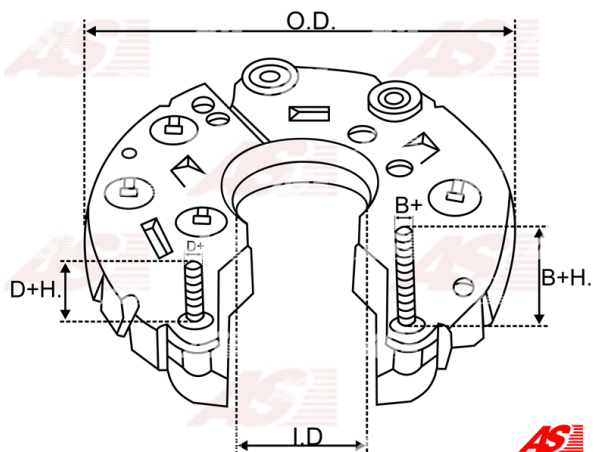

Data

AS index	ARC5011
Kategória	Usmerňovače pre alternátory
Výrobca	AS-PL
Náhrada za	Mitsubishi

Vlastnosti produktu

B+	44
B+thread	M6
Vonkajší priemer	90.5
Mounting dist.	75
Diode Amp.	30
Diodes	6

Referenčné číslo (18)