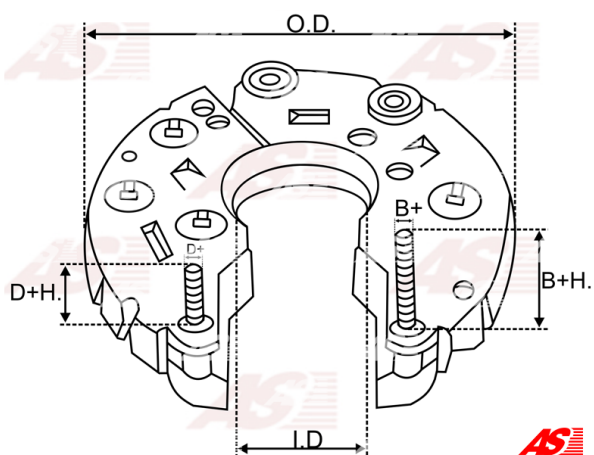

## Vlastnosti produktu

B+	44
B+thread	M6
Vonkajší priemer	90.5
Mounting dist.	75
Diode Amp.	30
Diodes	6