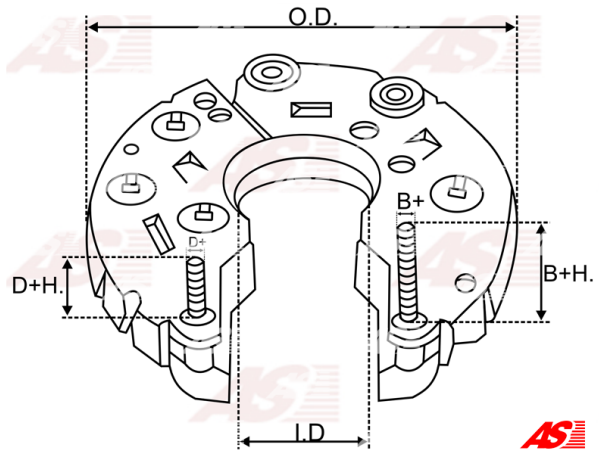

## Vlastnosti produktu

B+	17.5
B+thread	M5
Vonkajší priemer	96.65
Mounting dist.	75
Diode Amp.	30
Diodes	6