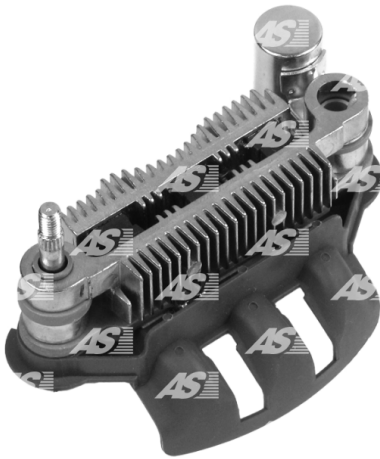

## Data

AS index	ARC5012
Kategória	Usmerňovače pre alternátory
Výrobca	AS-PL
Náhrada za	Mitsubishi

## Vlastnosti produktu

B+	17.5
B+thread	M5
Vonkajší priemer	96.65
Mounting dist.	75
Diode Amp.	30
Diodes	6

## Referenčné číslo (13)

Number	Výrobca
135247	CARGO
CRC35118AS	CASCO
CQ1080467	CQ
139287	HUCO
A600C02701	MANDO
B675-18-W60	MAZDA
A860T27070	MITSUBISHI
RM-16	MOBILETRON
81112238	POWERMAX
1106-011RS	RS
REC-572	UNIPOINT
IMR7572	WAI / TRANSPO
RTF49885	WOODAUTO