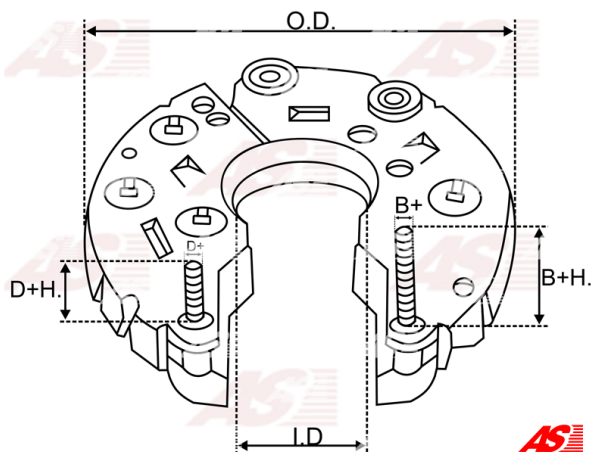

Data

AS index	ARC5012
Kategória	Usmerňovače pre alternátory
Výrobca	AS-PL
Náhrada za	Mitsubishi

Vlastnosti produktu

B+	17.5
B+thread	M5
Vonkajší priemer	96.65
Mounting dist.	75
Diode Amp.	30
Diodes	6

Referenčné číslo (13)

Number	Výrobca
135247	CARGO
CRC35118AS	CASCO
CQ1080467	CQ
139287	HUCO
A600C02701	MANDO
B675-18-W60	MAZDA
A860T27070	MITSUBISHI
RM-16	MOBILETRON
81112238	POWERMAX
1106-011RS	RS
REC-572	UNIPOINT
IMR7572	WAI / TRANSPO
RTF49885	WOODAUTO