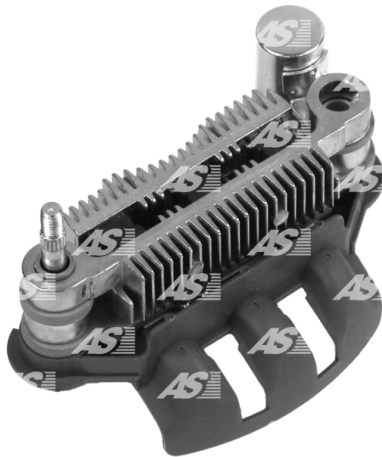

## Data

AS index	ARC5012
Kategória	Usmerňovače pre alternátory
Výrobca	AS-PL
Náhrada za	Mitsubishi

## Vlastnosti produktu

B+	17.5
B+thread	M5
Vonkajší priemer	96.65
Mounting dist.	75
Diode Amp.	30
Diodes	6

## Referenčné číslo (13)

Number	Výrobca
135247	CARGO
CRC35118AS	CASCO
CQ1080467	CQ
139287	HUCO
A600C02701	MANDO
B675-18-W60	MAZDA
A860T27070	MITSUBISHI
RM-16	MOBILETRON
81112238	POWERMAX
1106-011RS	RS
REC-572	UNIPOINT
IMR7572	WAI / TRANSPO
RTF49885	WOODAUTO