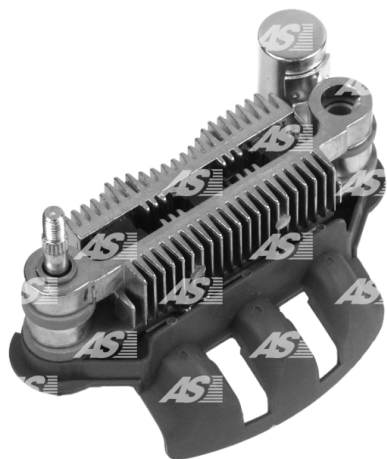

Data

AS index	ARC5012
Kategória	Usmerňovače pre alternátory
Výrobca	AS-PL
Náhrada za	Mitsubishi

Vlastnosti produktu

B+	17.5
B+thread	M5
Vonkajší priemer	96.65
Mounting dist.	75
Diode Amp.	30
Diodes	6

Referenčné číslo (13)

Number	Výrobca
135247	CARGO
CRC35118AS	CASCO
CQ1080467	CQ
139287	HUCO
A600C02701	MANDO
B675-18-W60	MAZDA
A860T27070	MITSUBISHI
RM-16	MOBILETRON
81112238	POWERMAX
1106-011RS	RS
REC-572	UNIPOINT
IMR7572	WAI / TRANSPO
RTF49885	WOODAUTO