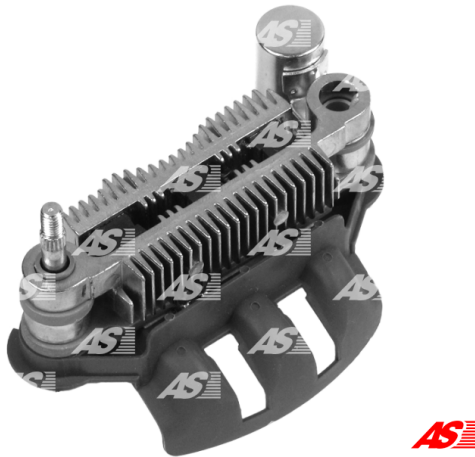

## Data

AS index	ARC5012
Kategória	Usmerňovače
Výrobca	AS-PL
Náhrada za	Mitsubishi

## Vlastnosti produktu

B+	17.5
B+thread	M5
Vonkajší priemer	96.65
Mounting dist.	75
Diode Amp.	30
Diodes	6

## Referenčné číslo (13)

Number	Výrobca
135247	CARGO
CRC35118AS	CASCO
CQ1080467	CQ
139287	HUCO
A600C02701	MANDO
B675-18-W60	MAZDA
A860T27070	MITSUBISHI
RM-16	MOBILETRON
81112238	POWERMAX
1106-011RS	RS
REC-572	UNIPOINT
IMR7572	WAI / TRANSCO
RTF49885	WOODAUTO