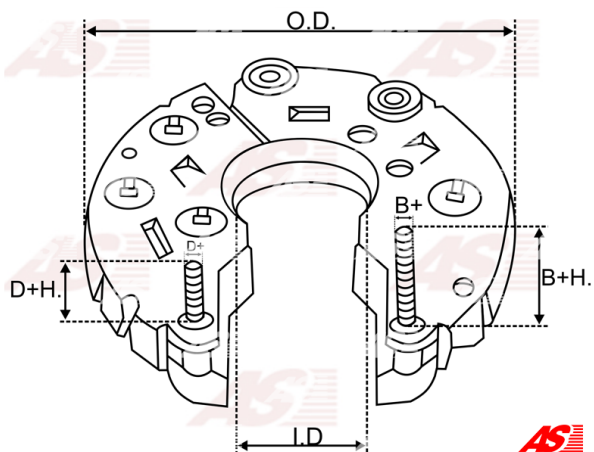

Data

AS index	ARC5013
Kategória	Usmerňovače pre alternátory
Výrobca	AS-PL
Náhrada za	Mitsubishi

Vlastnosti produktu

B+	22.5
B+thread	M6
Vonkajší priemer	97.5
Mounting dist.	75
Diode Amp.	30
Diodes	6

Referenčné číslo (10)

Number	Výrobca
136733	CARGO
CQ1080230	CQ
A860T20070	MITSUBISHI
A860T20099	MITSUBISHI
A860X20099	MITSUBISHI
RM-24	MOBILETRON
23124-51S10	NISSAN
1106-012RS	RS
IMR7586	WAI / TRANSPO
RTF40033	WOODAUTO

Využitie