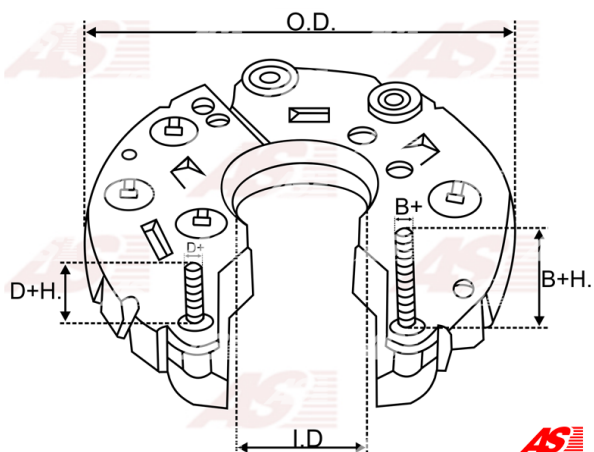

Data

AS index	ARC5015
Kategória	Usmerňovače pre alternátory
Výrobca	AS-PL
Náhrada za	Mitsubishi

Vlastnosti produktu

B+thread	M5
Vonkajší priemer	92.5
Mounting dist.	80
Diode Amp.	25
Diodes	6

Referenčné číslo (14)