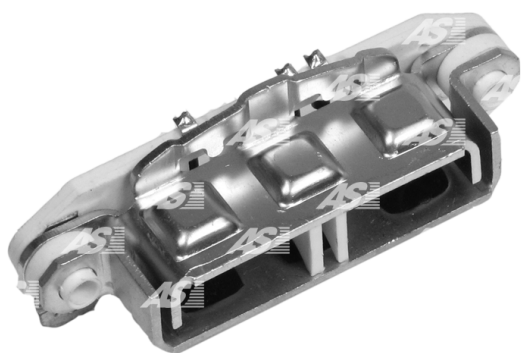

## Data

AS index	ARC5015
Kategória	Usmerňovače pre alternátory
Výrobca	AS-PL
Náhrada za	Mitsubishi

## Vlastnosti produktu

B+thread	M5
Vonkajší priemer	92.5
Mounting dist.	80
Diode Amp.	25
Diodes	6