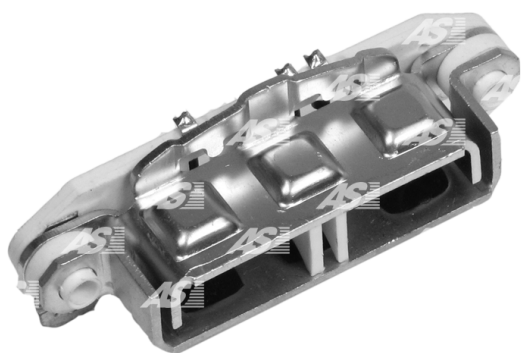

Data

AS index	ARC5015
Kategória	Usmerňovače pre alternátory
Výrobca	AS-PL
Náhrada za	Mitsubishi

Vlastnosti produktu

B+thread	M5
Vonkajší priemer	92.5
Mounting dist.	80
Diode Amp.	25
Diodes	6

Referenčné číslo (14)

Number	Výrobca
RFX6022	ASHDOWN INGRAM
131543	CARGO
CQ1080067	CQ
139602	HUCO
21511122	LUCAS
A860T08470	MITSUBISHI
RM-85	MOBILETRON
23124-W5811	NISSAN
82-903	PAN PACIFIC
1112593	POWERMAX
81112593	POWERMAX
1106-014RS	RS
IMR8011	WAI / TRANSPON
RTF4971B	WOODAUTO