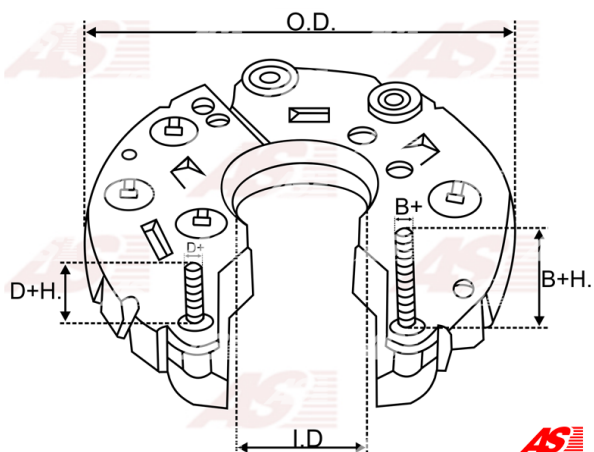

Data

AS index	ARC5015
Kategória	Usmerňovače pre alternátory
Výrobca	AS-PL
Náhrada za	Mitsubishi

Vlastnosti produktu

B+thread	M5
Vonkajší priemer	92.5
Mounting dist.	80
Diode Amp.	25
Diodes	6

Referenčné číslo (14)

Number	Výrobca
RFX6022	ASHDOWN INGRAM
131543	CARGO
CQ1080067	CQ
139602	HUCO
21511122	LUCAS
A860T08470	MITSUBISHI
RM-85	MOBILETRON
23124-W5811	NISSAN
82-903	PAN PACIFIC
1112593	POWERMAX
81112593	POWERMAX
1106-014RS	RS
IMR8011	WAI / TRANSPON
RTF4971B	WOODAUTO

Využitie

MITSUBISHI

Referenčné číslo	Výrobca
A005T00272	MITSUBISHI
A005T20871	MITSUBISHI
A005T20872	MITSUBISHI
A005T20972	MITSUBISHI