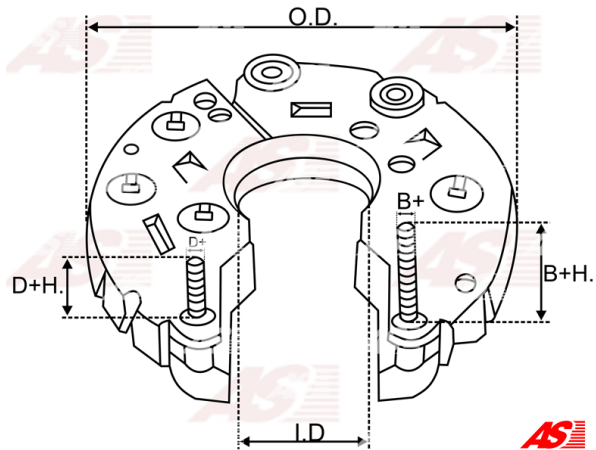

Data

AS index	ARC5016
Kategória	Usmerňovače pre alternátory
Výrobca	AS-PL
Náhrada za	Mitsubishi

Vlastnosti produktu

B+	39
B+thread	M5
Vonkajší priemer	92.5
Mounting dist.	80
Diode Amp.	25
Diodes	6

Referenčné číslo (20)