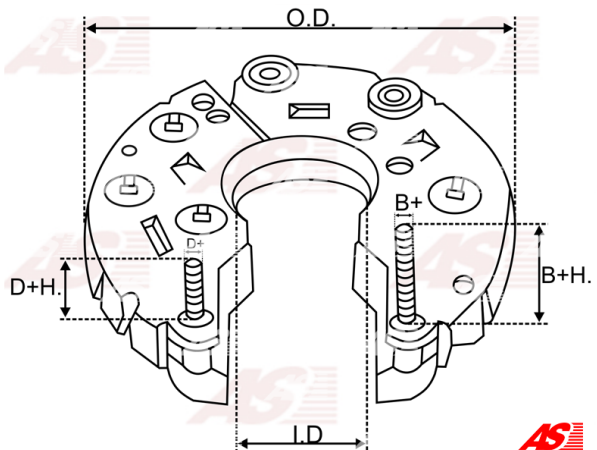

Data

AS index	ARC5017
Kategória	Usmerňovače pre alternátory
Výrobca	AS-PL
Náhrada za	Mitsubishi

Vlastnosti produktu

Vonkajší priemer	94
Mounting dist.	80
Diode Amp.	25
Diodes	6

Referenčné číslo (20)

Number	Výrobca
RFX6022	ASHDOWN INGRAM
131221	CARGO
CQ1080157	CQ
139596	HUCO
21513107	LUCAS
UBJ257	LUCAS
N221-24-510	MAZDA
A860T06070	MITSUBISHI
A860T06082	MITSUBISHI
A860T06470	MITSUBISHI
MD607568	MITSUBISHI
RM-66	MOBILETRON
82-901	PAN PACIFIC
1113103	POWERMAX
81113103	POWERMAX
1106-016RS	RS
REC-551	UNIPOINT
REC-551L	UNIPOINT
IMR8043	WAI / TRANSPON
RTF4978	WOODAUTO

Využitie