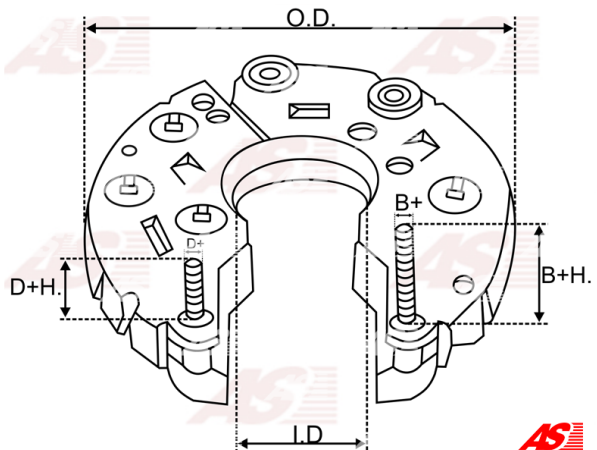

Data

AS index	ARC5017
Kategória	Usmerňovače pre alternátory
Výrobca	AS-PL
Náhrada za	Mitsubishi

Vlastnosti produktu

Vonkajší priemer	94
Mounting dist.	80
Diode Amp.	25
Diodes	6

Referenčné číslo (20)

Number	Výrobca
RFX6022	ASHDOWN INGRAM
131221	CARGO
CQ1080157	CQ
139596	HUCO
21513107	LUCAS
UBJ257	LUCAS
N221-24-510	MAZDA
A860T06070	MITSUBISHI
A860T06082	MITSUBISHI
A860T06470	MITSUBISHI
MD607568	MITSUBISHI
RM-66	MOBILETRON
82-901	PAN PACIFIC
1113103	POWERMAX
81113103	POWERMAX
1106-016RS	RS
REC-551	UNIPOINT
REC-551L	UNIPOINT
IMR8043	WAI / TRANSPON
RTF4978	WOODAUTO