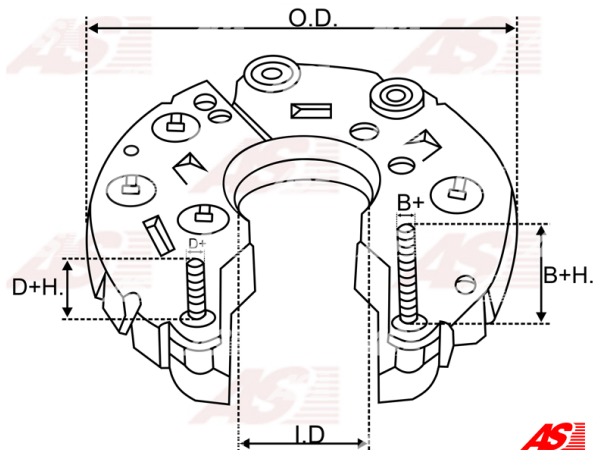

Data

AS index	ARC5017
Kategória	Usmerňovače pre alternátory
Výrobca	AS-PL
Náhrada za	Mitsubishi

Vlastnosti produktu

Vonkajší priemer	94
Mounting dist.	80
Diode Amp.	25
Diodes	6

Referenčné číslo (20)

Number	Výrobca
RFX6022	ASHDOWN INGRAM
131221	CARGO
CQ1080157	CQ
139596	HUCO
21513107	LUCAS
UBJ257	LUCAS
N221-24-510	MAZDA
A860T06070	MITSUBISHI
A860T06082	MITSUBISHI
A860T06470	MITSUBISHI
MD607568	MITSUBISHI
RM-66	MOBILETRON
82-901	PAN PACIFIC
1113103	POWERMAX
81113103	POWERMAX
1106-016RS	RS
REC-551	UNIPOINT
REC-551L	UNIPOINT
IMR8043	WAI / TRANSPON
RTF4978	WOODAUTO