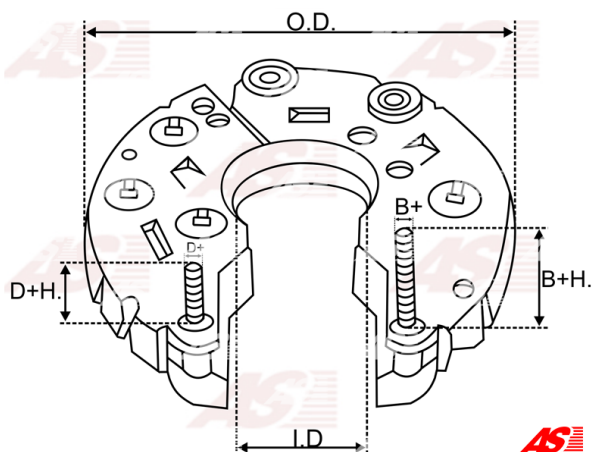

Data

AS index	ARC5018
Kategória	Usmerňovače pre alternátory
Výrobca	AS-PL
Náhrada za	Mitsubishi

Vlastnosti produktu

B+thread	M5
Vonkajší priemer	92.5
Mounting dist.	80
Diode Amp.	25
Diodes	6

Referenčné číslo (17)

Number	Výrobca
131542	CARGO
500346	CIVIC/DA PARTS
CQ1080110	CQ
139600	HUCO
21513134	LUCAS
E356-24-510	MAZDA
E563-24-510	MAZDA
A860T10770	MITSUBISHI
RM-67	MOBILETRON
82-035	PAN PACIFIC
81111337	POWERMAX
1106-017RS	RS
REC-550	UNIPOINT
REC-550L	UNIPOINT
31-8315	WAI / TRANSPO
IMR8045	WAI / TRANSPO
RTF4978A	WOODAUTO