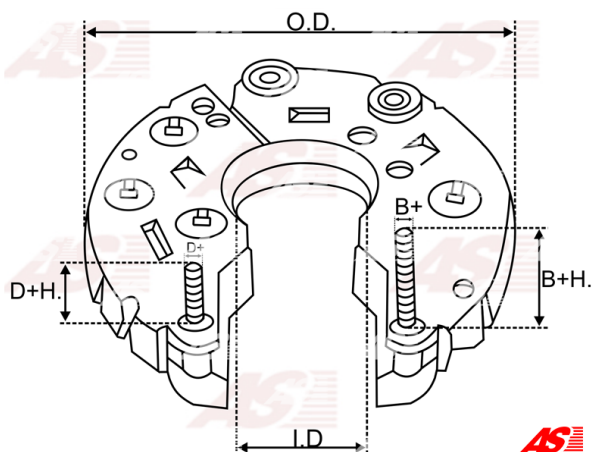

Data

AS index	ARC5018
Kategória	Usmerňovače pre alternátory
Výrobca	AS-PL
Náhrada za	Mitsubishi

Vlastnosti produktu

B+thread	M5
Vonkajší priemer	92.5
Mounting dist.	80
Diode Amp.	25
Diodes	6

Referenčné číslo (17)

Number	Výrobca
131542	CARGO
500346	CIVIC/DA PARTS
CQ1080110	CQ
139600	HUCO
21513134	LUCAS
E356-24-510	MAZDA
E563-24-510	MAZDA
A860T10770	MITSUBISHI
RM-67	MOBILETRON
82-035	PAN PACIFIC
81111337	POWERMAX
1106-017RS	RS
REC-550	UNIPOINT
REC-550L	UNIPOINT
31-8315	WAI / TRANSP0
IMR8045	WAI / TRANSP0
RTF4978A	WOODAUTO