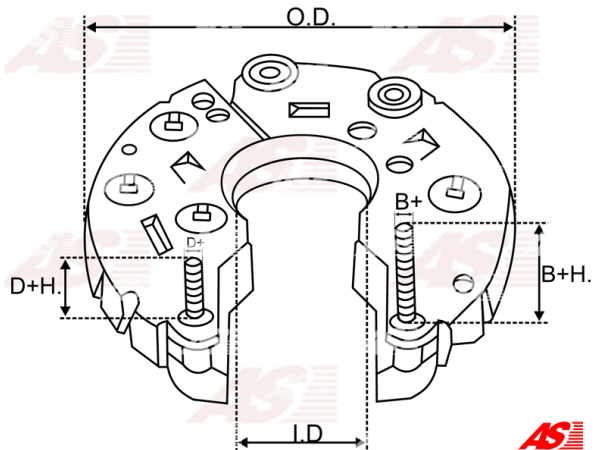

Data

AS index	ARC5018
Kategória	Usmerňovače pre alternátory
Výrobca	AS-PL
Náhrada za	Mitsubishi

Vlastnosti produktu

B+thread	M5
Vonkajší priemer	92.5
Mounting dist.	80
Diode Amp.	25
Diodes	6

Referenčné číslo (17)

Number	Výrobca
131542	CARGO
500346	CIVIC/DA PARTS
CQ1080110	CQ
139600	HUCO
21513134	LUCAS
E356-24-510	MAZDA
E563-24-510	MAZDA
A860T10770	MITSUBISHI
RM-67	MOBILETRON
82-035	PAN PACIFIC
81111337	POWERMAX
1106-017RS	RS
REC-550	UNIPOINT
REC-550L	UNIPOINT
31-8315	WAI / TRANSPO
IMR8045	WAI / TRANSPO
RTF4978A	WOODAUTO