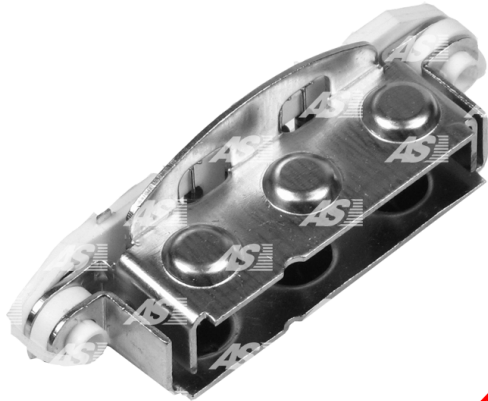

Data

AS index	ARC5020
Kategória	Usmerňovače pre alternátory
Výrobca	AS-PL
Náhrada za	Mitsubishi

Vlastnosti produktu

Vonkajší priemer	98.5
Mounting dist.	85
Diode Amp.	25
Diodes	6

Referenčné číslo (22)

Number	Výrobca
130833	CARGO
CRC35107AS	CASCO
500340	CIVIC/DA PARTS
CQ1080320	CQ
139591	HUCO
21513100	LUCAS
UBJ219	LUCAS
940038247	MAGNETI MARELLI
8173-24-510	MAZDA
A860T03970	MITSUBISHI
A860T05170	MITSUBISHI
MD607370	MITSUBISHI
MD607441	MITSUBISHI
RM-68	MOBILETRON
23124-W7110	NISSAN
82-901	PAN PACIFIC
81115864	POWERMAX
1106-019RS	RS
REC-552	UNIPOINT
REC-552L	UNIPOINT
IMR8511	WAI / TRANSPO
RTF4973	WOODAUTO

Využitie

**HITACHI**

Referenčné číslo	Výrobca
LR160426E	HITACHI

MITSUBISHI

Referenčné číslo	Výrobca
A002T12271	MITSUBISHI
A002T12371	MITSUBISHI
A002T12671	MITSUBISHI
A002T14472	MITSUBISHI
A002T14972	MITSUBISHI
A002T16371	MITSUBISHI
A002T16371A	MITSUBISHI
A002T16471	MITSUBISHI
A002T16471A	MITSUBISHI
A002T16477	MITSUBISHI
A002T16871	MITSUBISHI
A002T17172	MITSUBISHI
A002T21982	MITSUBISHI
A002T23071	MITSUBISHI
A002T23171	MITSUBISHI
A002T23271	MITSUBISHI
A002T23277	MITSUBISHI
A002T23474	MITSUBISHI
A002T23477	MITSUBISHI
A002T23494	MITSUBISHI
A002T24172	MITSUBISHI
A002T24272	MITSUBISHI
A002T24371	MITSUBISHI
A002T24372	MITSUBISHI
A002T24377	MITSUBISHI
A002T24671	MITSUBISHI
A002T24771	MITSUBISHI
A002T24971	MITSUBISHI
A002T24972	MITSUBISHI
A002T25772	MITSUBISHI
A002T40277	MITSUBISHI
A002T40671	MITSUBISHI
A002T40971	MITSUBISHI
A002T41371	MITSUBISHI
A003T32377	MITSUBISHI
A003T33377	MITSUBISHI
A005T20972	MITSUBISHI
A02240K1	MITSUBISHI
A2T12171	MITSUBISHI
A2T12271	MITSUBISHI
A2T12371	MITSUBISHI
A2T12671	MITSUBISHI
A2T14472	MITSUBISHI
A2T14972	MITSUBISHI
A2T16371	MITSUBISHI
A2T16371A	MITSUBISHI
A2T16471	MITSUBISHI
A2T16471A	MITSUBISHI