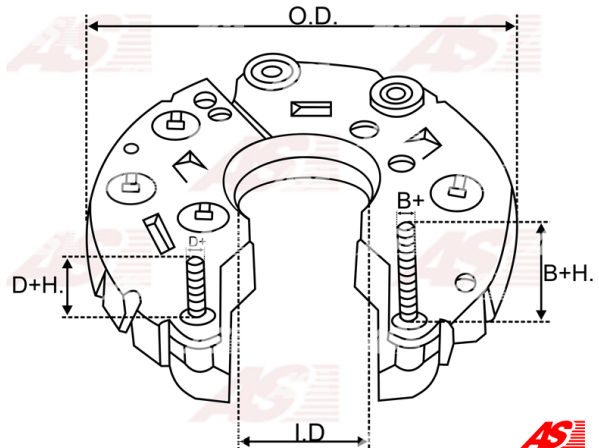

## Vlastnosti produktu

Vonkajší priemer	98.5
Mounting dist.	85
Diode Amp.	25
Diodes	6