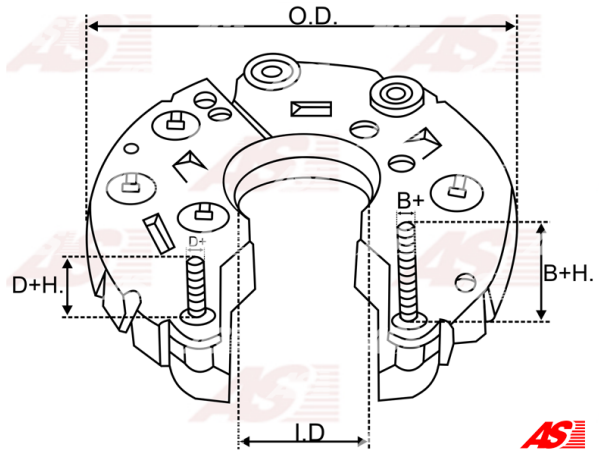

Data

AS index	ARC5020
Kategória	Usmerňovače pre alternátory
Výrobca	AS-PL
Náhrada za	Mitsubishi

Vlastnosti produktu

Vonkajší priemer	98.5
Mounting dist.	85
Diode Amp.	25
Diodes	6

Referenčné číslo (22)

Number	Výrobca
130833	CARGO
CRC35107AS	CASCO
500340	CIVIC/DA PARTS
CQ1080320	CQ
139591	HUCO
21513100	LUCAS
UBJ219	LUCAS
940038247	MAGNETI MARELLI
8173-24-510	MAZDA
A860T03970	MITSUBISHI
A860T05170	MITSUBISHI
MD607370	MITSUBISHI
MD607441	MITSUBISHI
RM-68	MOBILETRON
23124-W7110	NISSAN
82-901	PAN PACIFIC
81115864	POWERMAX
1106-019RS	RS
REC-552	UNIPOINT
REC-552L	UNIPOINT
IMR8511	WAI / TRANSPO
RTF4973	WOODAUTO

Využitie

**HITACHI**

Referenčné číslo	Výrobca
LR160426E	HITACHI

MITSUBISHI

Referenčné číslo	Výrobca
A002T12271	MITSUBISHI
A002T12371	MITSUBISHI
A002T12671	MITSUBISHI
A002T14472	MITSUBISHI
A002T14972	MITSUBISHI
A002T16371	MITSUBISHI
A002T16371A	MITSUBISHI
A002T16471	MITSUBISHI
A002T16471A	MITSUBISHI
A002T16477	MITSUBISHI
A002T16871	MITSUBISHI
A002T17172	MITSUBISHI
A002T21982	MITSUBISHI
A002T23071	MITSUBISHI
A002T23171	MITSUBISHI
A002T23271	MITSUBISHI
A002T23277	MITSUBISHI
A002T23474	MITSUBISHI
A002T23477	MITSUBISHI
A002T23494	MITSUBISHI
A002T24172	MITSUBISHI
A002T24272	MITSUBISHI
A002T24371	MITSUBISHI
A002T24372	MITSUBISHI
A002T24377	MITSUBISHI
A002T24671	MITSUBISHI
A002T24771	MITSUBISHI
A002T24971	MITSUBISHI
A002T24972	MITSUBISHI
A002T25772	MITSUBISHI
A002T40277	MITSUBISHI
A002T40671	MITSUBISHI
A002T40971	MITSUBISHI
A002T41371	MITSUBISHI
A003T32377	MITSUBISHI
A003T33377	MITSUBISHI
A005T20972	MITSUBISHI
A02240K1	MITSUBISHI
A2T12171	MITSUBISHI
A2T12271	MITSUBISHI
A2T12371	MITSUBISHI
A2T12671	MITSUBISHI
A2T14472	MITSUBISHI
A2T14972	MITSUBISHI
A2T16371	MITSUBISHI
A2T16371A	MITSUBISHI
A2T16471	MITSUBISHI
A2T16471A	MITSUBISHI