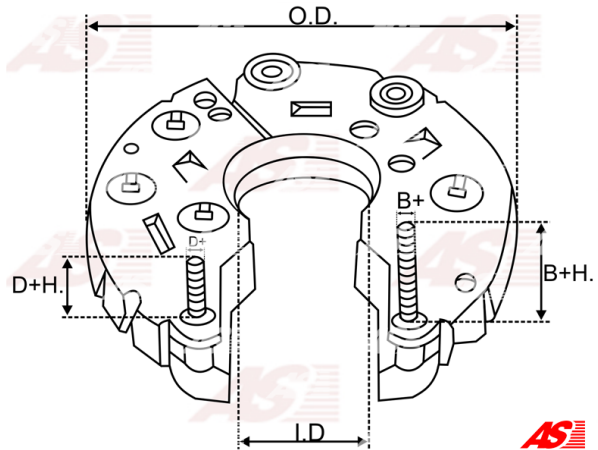

Data

AS index	ARC5020
Kategória	Usmerňovače pre alternátory
Výrobca	AS-PL
Náhrada za	Mitsubishi

Vlastnosti produktu

Vonkajší priemer	98.5
Mounting dist.	85
Diode Amp.	25
Diodes	6

Referenčné číslo (22)

Number	Výrobca
130833	CARGO
CRC35107AS	CASCO
500340	CIVIC/DA PARTS
CQ1080320	CQ
139591	HUCO
21513100	LUCAS
UBJ219	LUCAS
940038247	MAGNETI MARELLI
8173-24-510	MAZDA
A860T03970	MITSUBISHI
A860T05170	MITSUBISHI
MD607370	MITSUBISHI
MD607441	MITSUBISHI
RM-68	MOBILETRON
23124-W7110	NISSAN
82-901	PAN PACIFIC
81115864	POWERMAX
1106-019RS	RS
REC-552	UNIPOINT
REC-552L	UNIPOINT
IMR8511	WAI / TRANSPO
RTF4973	WOODAUTO

Využitie

**HITACHI**

Referenčné číslo	Výrobca
LR160426E	HITACHI

mitsubishi

Referenčné číslo	Výrobca
A002T12271	mitsubishi
A002T12371	mitsubishi
A002T12671	mitsubishi
A002T14472	mitsubishi
A002T14972	mitsubishi
A002T16371	mitsubishi
A002T16371A	mitsubishi
A002T16471	mitsubishi
A002T16471A	mitsubishi
A002T16477	mitsubishi
A002T16871	mitsubishi
A002T17172	mitsubishi
A002T21982	mitsubishi
A002T23071	mitsubishi
A002T23171	mitsubishi
A002T23271	mitsubishi
A002T23277	mitsubishi
A002T23474	mitsubishi
A002T23477	mitsubishi
A002T23494	mitsubishi
A002T24172	mitsubishi
A002T24272	mitsubishi
A002T24371	mitsubishi
A002T24372	mitsubishi
A002T24377	mitsubishi
A002T24671	mitsubishi
A002T24771	mitsubishi
A002T24971	mitsubishi
A002T24972	mitsubishi
A002T25772	mitsubishi
A002T40277	mitsubishi
A002T40671	mitsubishi
A002T40971	mitsubishi
A002T41371	mitsubishi
A003T32377	mitsubishi
A003T33377	mitsubishi
A005T20972	mitsubishi
A02240K1	mitsubishi
A2T12171	mitsubishi
A2T12271	mitsubishi
A2T12371	mitsubishi
A2T12671	mitsubishi
A2T14472	mitsubishi
A2T14972	mitsubishi
A2T16371	mitsubishi
A2T16371A	mitsubishi
A2T16471	mitsubishi
A2T16471A	mitsubishi