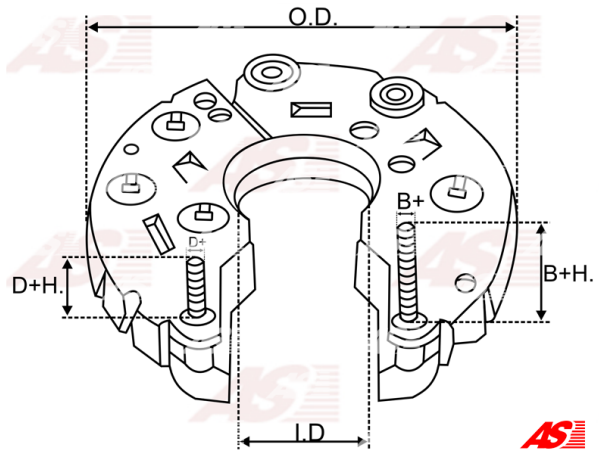

Data

AS index	ARC5021
Kategória	Usmerňovače pre alternátory
Výrobca	AS-PL
Náhrada za	Mitsubishi

Vlastnosti produktu

B+	44.5
B+thread	M6
Vonkajší priemer	100.5
Mounting dist.	85
Diode Amp.	30
Diodes	6

Referenčné číslo (15)