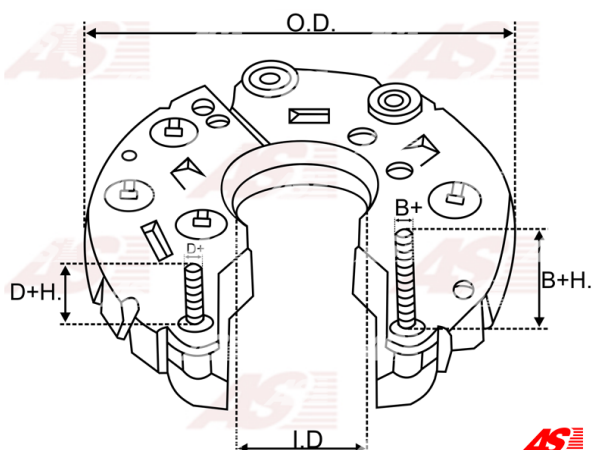

Data

AS index	ARC5022
Kategória	Usmerňovače pre alternátory
Výrobca	AS-PL
Náhrada za	Mitsubishi

Vlastnosti produktu

Mounting dist.	85
Diode Amp.	25
Diodes	6

Referenčné číslo (20)

Number	Výrobca
131545	CARGO
CQ1080096	CQ
139593	HUCO
21511118	LUCAS
FE01-24-510A	MAZDA
HE41-24-510	MAZDA
A860T08370	MITSUBISHI
A860T09370	MITSUBISHI
A860T10470	MITSUBISHI
A860T18370	MITSUBISHI
MD607693	MITSUBISHI
RM-70	MOBILETRON
RM-83	MOBILETRON
81114460	POWERMAX
1106-021RS	RS
REC-554	UNIPOINT
REC-554L	UNIPOINT
IMR8541	WAI / TRANSPO
IMR8543	WAI / TRANSPO
RTF4975	WOODAUTO

Využitie

**BOSCH**

Referenčné číslo	Výrobca
0123510082	BOSCH

MITSUBISHI

Referenčné číslo	Výrobca
A002T23494	MITSUBISHI
A002T26391	MITSUBISHI
A002T26391G	MITSUBISHI
A002T27091	MITSUBISHI
A002T27091A	MITSUBISHI
A002T27091C	MITSUBISHI
A002T27091D	MITSUBISHI
A002T27091E	MITSUBISHI
A002T27091F	MITSUBISHI
A002T31677	MITSUBISHI
A002T31977	MITSUBISHI
A002T40374	MITSUBISHI
A002T40377	MITSUBISHI
A002T40571	MITSUBISHI
A002T40577	MITSUBISHI
A002T40671	MITSUBISHI
A002T40773	MITSUBISHI
A002T41091	MITSUBISHI
A002T41191	MITSUBISHI
A002T41371	MITSUBISHI
A002T41377	MITSUBISHI
A003T20777	MITSUBISHI
A003T21677	MITSUBISHI
A003T31977	MITSUBISHI
A2T23494	MITSUBISHI
A2T26391	MITSUBISHI
A2T26391G	MITSUBISHI
A2T27091	MITSUBISHI
A2T27091A	MITSUBISHI
A2T27091C	MITSUBISHI
A2T27091D	MITSUBISHI
A2T27091E	MITSUBISHI
A2T27091F	MITSUBISHI
A2T27091G	MITSUBISHI
A2T31677	MITSUBISHI
A2T31977	MITSUBISHI
A2T40374	MITSUBISHI
A2T40377	MITSUBISHI
A2T40571	MITSUBISHI
A2T40577	MITSUBISHI
A2T40671	MITSUBISHI
A2T40773	MITSUBISHI
A2T41091	MITSUBISHI
A2T41191	MITSUBISHI
A2T41371	MITSUBISHI
A2T41377	MITSUBISHI
A3T20777	MITSUBISHI
A3T21278	MITSUBISHI