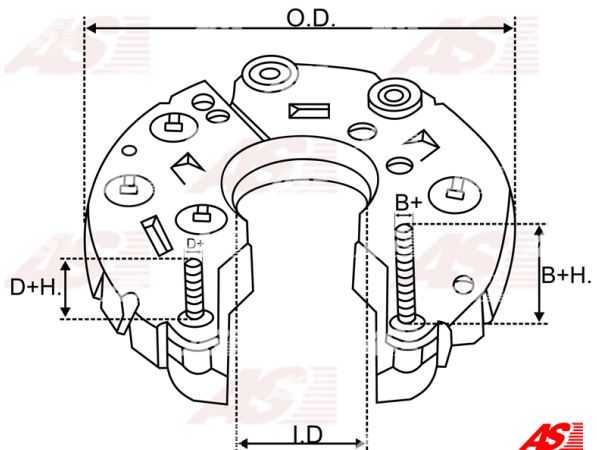

Data

AS index	ARC5022
Kategória	Usmerňovače pre alternátory
Výrobca	AS-PL
Náhrada za	Mitsubishi

Vlastnosti produktu

Mounting dist.	85
Diode Amp.	25
Diodes	6

Referenčné číslo (20)

Number	Výrobca
131545	CARGO
CQ1080096	CQ
139593	HUCO
21511118	LUCAS
FE01-24-510A	MAZDA
HE41-24-510	MAZDA
A860T08370	MITSUBISHI
A860T09370	MITSUBISHI
A860T10470	MITSUBISHI
A860T18370	MITSUBISHI
MD607693	MITSUBISHI
RM-70	MOBILETRON
RM-83	MOBILETRON
81114460	POWERMAX
1106-021RS	RS
REC-554	UNIPOINT
REC-554L	UNIPOINT
IMR8541	WAI / TRANSPO
IMR8543	WAI / TRANSPO
RTF4975	WOODAUTO

Využitie

**BOSCH**

Referenčné číslo	Výrobca
0123510082	BOSCH

MITSUBISHI

Referenčné číslo	Výrobca
A002T23494	MITSUBISHI
A002T26391	MITSUBISHI
A002T26391G	MITSUBISHI
A002T27091	MITSUBISHI
A002T27091A	MITSUBISHI
A002T27091C	MITSUBISHI
A002T27091D	MITSUBISHI
A002T27091E	MITSUBISHI
A002T27091F	MITSUBISHI
A002T31677	MITSUBISHI
A002T31977	MITSUBISHI
A002T40374	MITSUBISHI
A002T40377	MITSUBISHI
A002T40571	MITSUBISHI
A002T40577	MITSUBISHI
A002T40671	MITSUBISHI
A002T40773	MITSUBISHI
A002T41091	MITSUBISHI
A002T41191	MITSUBISHI
A002T41371	MITSUBISHI
A002T41377	MITSUBISHI
A003T20777	MITSUBISHI
A003T21677	MITSUBISHI
A003T31977	MITSUBISHI
A2T23494	MITSUBISHI
A2T26391	MITSUBISHI
A2T26391G	MITSUBISHI
A2T27091	MITSUBISHI
A2T27091A	MITSUBISHI
A2T27091C	MITSUBISHI
A2T27091D	MITSUBISHI
A2T27091E	MITSUBISHI
A2T27091F	MITSUBISHI
A2T27091G	MITSUBISHI
A2T31677	MITSUBISHI
A2T31977	MITSUBISHI
A2T40374	MITSUBISHI
A2T40377	MITSUBISHI
A2T40571	MITSUBISHI
A2T40577	MITSUBISHI
A2T40671	MITSUBISHI
A2T40773	MITSUBISHI
A2T41091	MITSUBISHI
A2T41191	MITSUBISHI
A2T41371	MITSUBISHI
A2T41377	MITSUBISHI
A3T20777	MITSUBISHI
A3T21278	MITSUBISHI