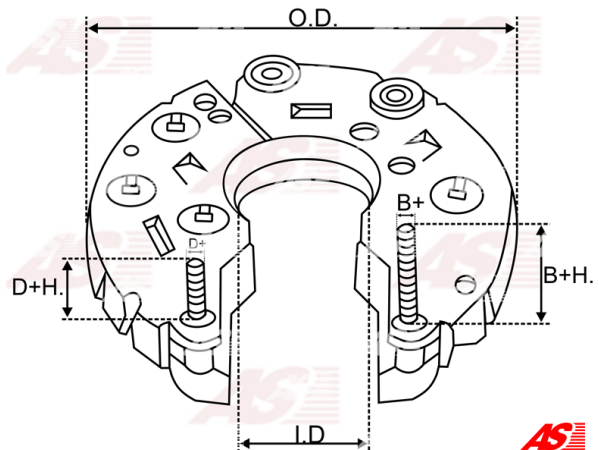

Data

AS index	ARC5022
Kategória	Usmerňovače pre alternátory
Výrobca	AS-PL
Náhrada za	Mitsubishi

Vlastnosti produktu

Mounting dist.	85
Diode Amp.	25
Diodes	6

Referenčné číslo (20)

Number	Výrobca
131545	CARGO
CQ1080096	CQ
139593	HUCO
21511118	LUCAS
FE01-24-510A	MAZDA
HE41-24-510	MAZDA
A860T08370	MITSUBISHI
A860T09370	MITSUBISHI
A860T10470	MITSUBISHI
A860T18370	MITSUBISHI
MD607693	MITSUBISHI
RM-70	MOBILETRON
RM-83	MOBILETRON
81114460	POWERMAX
1106-021RS	RS
REC-554	UNIPOINT
REC-554L	UNIPOINT
IMR8541	WAI / TRANSPO
IMR8543	WAI / TRANSPO
RTF4975	WOODAUTO

Využitie

**BOSCH**

Referenčné číslo	Výrobca
0123510082	BOSCH

MITSUBISHI

Referenčné číslo	Výrobca
A002T23494	MITSUBISHI
A002T26391	MITSUBISHI
A002T26391G	MITSUBISHI
A002T27091	MITSUBISHI
A002T27091A	MITSUBISHI
A002T27091C	MITSUBISHI
A002T27091D	MITSUBISHI
A002T27091E	MITSUBISHI
A002T27091F	MITSUBISHI
A002T31677	MITSUBISHI
A002T31977	MITSUBISHI
A002T40374	MITSUBISHI
A002T40377	MITSUBISHI
A002T40571	MITSUBISHI
A002T40577	MITSUBISHI
A002T40671	MITSUBISHI
A002T40773	MITSUBISHI
A002T41091	MITSUBISHI
A002T41191	MITSUBISHI
A002T41371	MITSUBISHI
A002T41377	MITSUBISHI
A003T20777	MITSUBISHI
A003T21677	MITSUBISHI
A003T31977	MITSUBISHI
A2T23494	MITSUBISHI
A2T26391	MITSUBISHI
A2T26391G	MITSUBISHI
A2T27091	MITSUBISHI
A2T27091A	MITSUBISHI
A2T27091C	MITSUBISHI
A2T27091D	MITSUBISHI
A2T27091E	MITSUBISHI
A2T27091F	MITSUBISHI
A2T27091G	MITSUBISHI
A2T31677	MITSUBISHI
A2T31977	MITSUBISHI
A2T40374	MITSUBISHI
A2T40377	MITSUBISHI
A2T40571	MITSUBISHI
A2T40577	MITSUBISHI
A2T40671	MITSUBISHI
A2T40773	MITSUBISHI
A2T41091	MITSUBISHI
A2T41191	MITSUBISHI
A2T41371	MITSUBISHI
A2T41377	MITSUBISHI
A3T20777	MITSUBISHI
A3T21278	MITSUBISHI