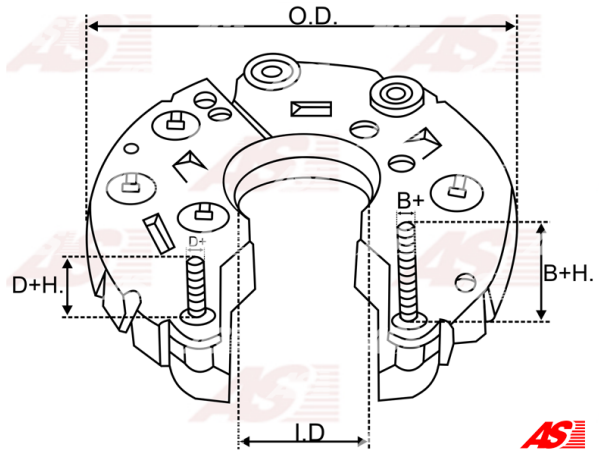

Data

AS index	ARC5022
Kategória	Usmerňovače pre alternátory
Výrobca	AS-PL
Náhrada za	Mitsubishi

Vlastnosti produktu

Mounting dist.	85
Diode Amp.	25
Diodes	6

Referenčné číslo (20)

Number	Výrobca
131545	CARGO
CQ1080096	CQ
139593	HUCO
21511118	LUCAS
FE01-24-510A	MAZDA
HE41-24-510	MAZDA
A860T08370	MITSUBISHI
A860T09370	MITSUBISHI
A860T10470	MITSUBISHI
A860T18370	MITSUBISHI
MD607693	MITSUBISHI
RM-70	MOBILETRON
RM-83	MOBILETRON
81114460	POWERMAX
1106-021RS	RS
REC-554	UNIPOINT
REC-554L	UNIPOINT
IMR8541	WAI / TRANSPO
IMR8543	WAI / TRANSPO
RTF4975	WOODAUTO

Využitie

**BOSCH**

Referenčné číslo	Výrobca
0123510082	BOSCH

MITSUBISHI

Referenčné číslo	Výrobca
A002T23494	MITSUBISHI
A002T26391	MITSUBISHI
A002T26391G	MITSUBISHI
A002T27091	MITSUBISHI
A002T27091A	MITSUBISHI
A002T27091C	MITSUBISHI
A002T27091D	MITSUBISHI
A002T27091E	MITSUBISHI
A002T27091F	MITSUBISHI
A002T31677	MITSUBISHI
A002T31977	MITSUBISHI
A002T40374	MITSUBISHI
A002T40377	MITSUBISHI
A002T40571	MITSUBISHI
A002T40577	MITSUBISHI
A002T40671	MITSUBISHI
A002T40773	MITSUBISHI
A002T41091	MITSUBISHI
A002T41191	MITSUBISHI
A002T41371	MITSUBISHI
A002T41377	MITSUBISHI
A003T20777	MITSUBISHI
A003T21677	MITSUBISHI
A003T31977	MITSUBISHI
A2T23494	MITSUBISHI
A2T26391	MITSUBISHI
A2T26391G	MITSUBISHI
A2T27091	MITSUBISHI
A2T27091A	MITSUBISHI
A2T27091C	MITSUBISHI
A2T27091D	MITSUBISHI
A2T27091E	MITSUBISHI
A2T27091F	MITSUBISHI
A2T27091G	MITSUBISHI
A2T31677	MITSUBISHI
A2T31977	MITSUBISHI
A2T40374	MITSUBISHI
A2T40377	MITSUBISHI
A2T40571	MITSUBISHI
A2T40577	MITSUBISHI
A2T40671	MITSUBISHI
A2T40773	MITSUBISHI
A2T41091	MITSUBISHI
A2T41191	MITSUBISHI
A2T41371	MITSUBISHI
A2T41377	MITSUBISHI
A3T20777	MITSUBISHI
A3T21278	MITSUBISHI