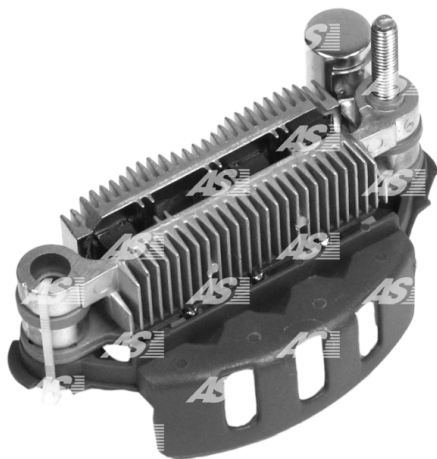

## Data

AS index	ARC5023
Kategória	Usmerňovače pre alternátory
Výrobca	AS-PL
Náhrada za	Mitsubishi

## Vlastnosti produktu

B+	23
B+thread	M6
Vonkajší priemer	106.5
Mounting dist.	85
Diode Amp.	30
Diodes	6

## Referenčné číslo (14)

Number	Výrobca
233511	CARGO
CQ1080344	CQ
E8PZ10304A	FORD
E8PZ10340A	FORD
GYE1379	FORD
139291	HUCO
A860T28770	MITSUBISHI
RM-30	MOBILETRON
81111283	POWERMAX
1106-022RS	RS
REC-586	UNIPOINT
31-8327	WAI / TRANSPO
IMR8542	WAI / TRANSPO
RTF40059	WOODAUTO