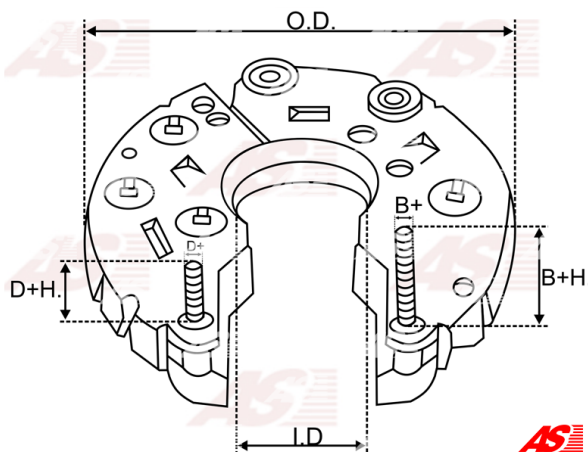

## Vlastnosti produktu

B+	23
B+thread	M6
Vonkajší priemer	106.5
Mounting dist.	85
Diode Amp.	30
Diodes	6