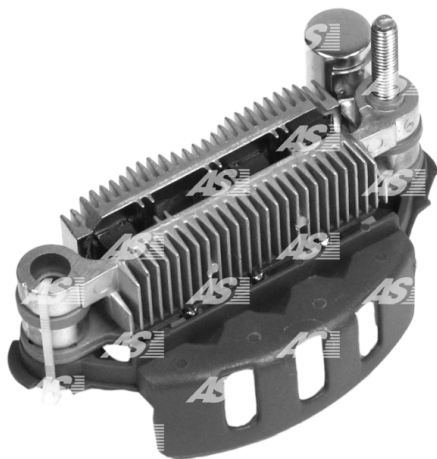

## Data

AS index	ARC5023
Kategória	Usmerňovače pre alternátory
Výrobca	AS-PL
Náhrada za	Mitsubishi

## Vlastnosti produktu

B+	23
B+thread	M6
Vonkajší priemer	106.5
Mounting dist.	85
Diode Amp.	30
Diodes	6

## Referenčné číslo (14)

Number	Výrobca
233511	CARGO
CQ1080344	CQ
E8PZ10304A	FORD
E8PZ10340A	FORD
GYE1379	FORD
139291	HUCO
A860T28770	MITSUBISHI
RM-30	MOBILETRON
81111283	POWERMAX
1106-022RS	RS
REC-586	UNIPOINT
31-8327	WAI / TRANSP0
IMR8542	WAI / TRANSP0
RTF40059	WOODAUTO