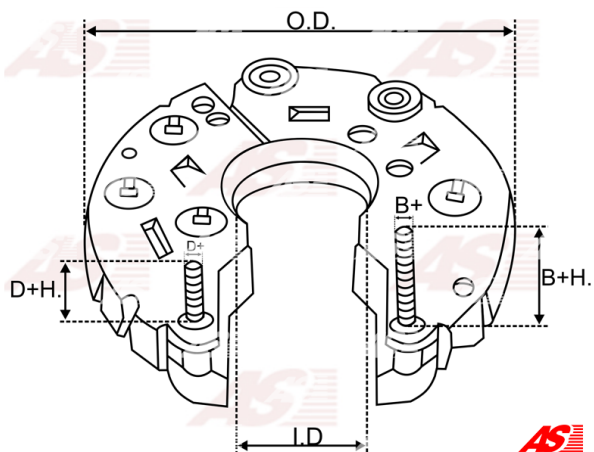

## Vlastnosti produktu

B+	23
B+thread	M6
Vonkajší priemer	106.5
Mounting dist.	85
Diode Amp.	30
Diodes	6