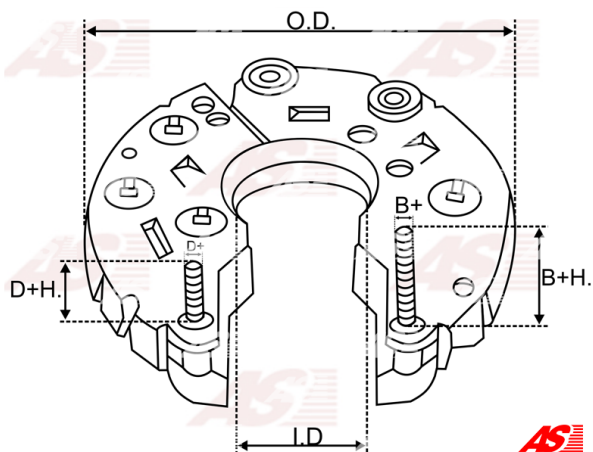

## Vlastnosti produktu

B+	23
B+thread	M6
Vonkajší priemer	106.5
Mounting dist.	85
Diode Amp.	30
Diodes	6