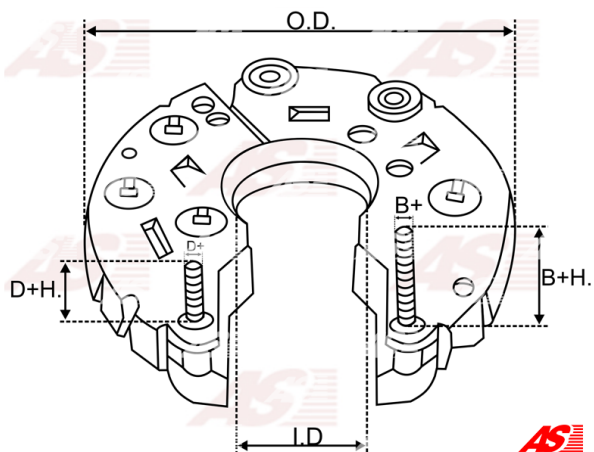

Data

AS index	ARC5024
Kategória	Usmerňovače pre alternátory
Výrobca	AS-PL
Náhrada za	Mitsubishi

Vlastnosti produktu

B+	24
B+thread	M6
Vonkajší priemer	107.5
Mounting dist.	85
Diode Amp.	30
Diodes	6

Referenčné číslo (17)