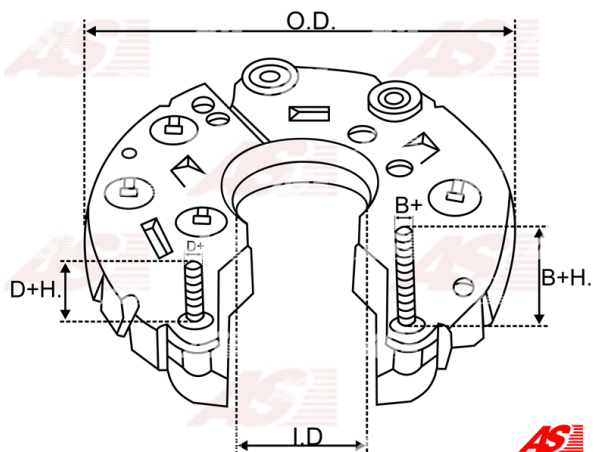

## Vlastnosti produktu

B+	40
B+thread	M5
Vonkajší priemer	98
Mounting dist.	85
Diode Amp.	25
Diodes	6