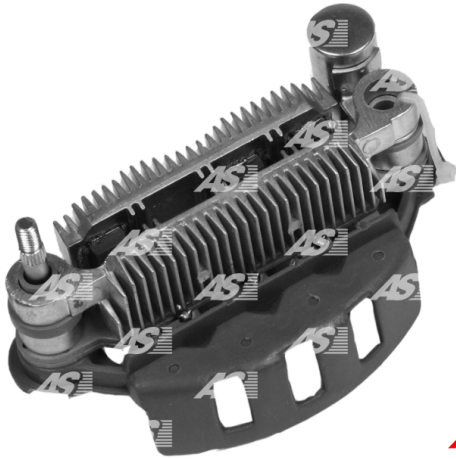

## Data

AS index	ARC5027
Kategória	Usmerňovače pre alternátory
Výrobca	AS-PL
Náhrada za	Mitsubishi

## Vlastnosti produktu

B+	17.5
B+thread	M5
Vonkajší priemer	106.5
Mounting dist.	85
Diode Amp.	30
Diodes	6

## Referenčné číslo (16)

Number	Výrobca
136977	CARGO
CRC35121AS	CASCO
CQ1080116	CQ
B336-18-W60A	MAZDA
B366-18-W60A	MAZDA
N350-18-W60	MAZDA
A860T33470	MITSUBISHI
A860T38270	MITSUBISHI
RM-38	MOBILETRON
81114529	POWERMAX
1106-026RS	RS
REC-589	UNIPOINT
REC-590	UNIPOINT
31-8347	WAI / TRANSCO
IMR8548	WAI / TRANSCO
RTF49974	WOODAUTO