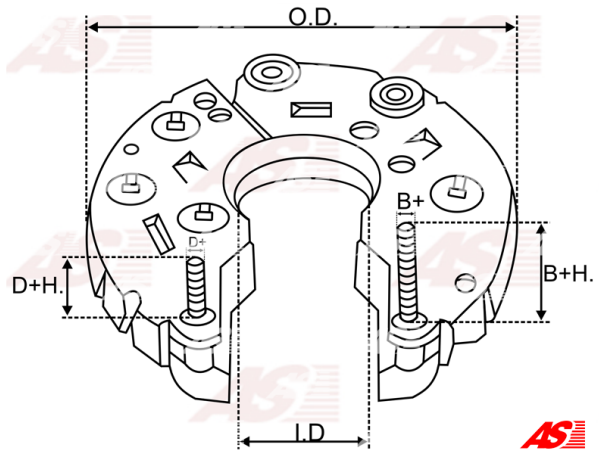

## Vlastnosti produktu

B+	17.5
B+thread	M5
Vonkajší priemer	106.5
Mounting dist.	85
Diode Amp.	30
Diodes	6