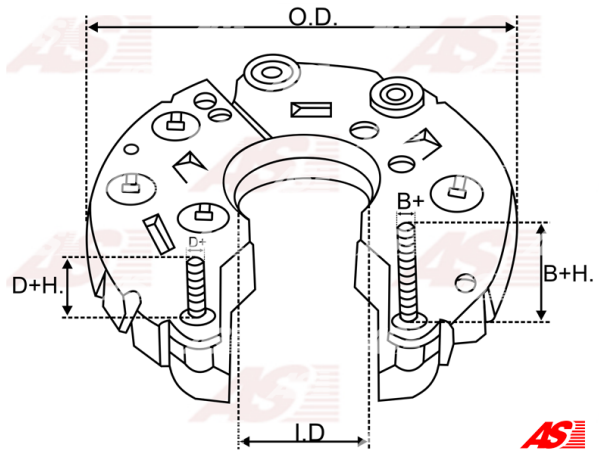

Data

AS index	ARC5027
Kategória	Usmerňovače pre alternátory
Výrobca	AS-PL
Náhrada za	Mitsubishi

Vlastnosti produktu

B+	17.5
B+thread	M5
Vonkajší priemer	106.5
Mounting dist.	85
Diode Amp.	30
Diodes	6

Referenčné číslo (16)

Number	Výrobca
136977	CARGO
CRC35121AS	CASCO
CQ1080116	CQ
B336-18-W60A	MAZDA
B366-18-W60A	MAZDA
N350-18-W60	MAZDA
A860T33470	MITSUBISHI
A860T38270	MITSUBISHI
RM-38	MOBILETRON
81114529	POWERMAX
1106-026RS	RS
REC-589	UNIPOINT
REC-590	UNIPOINT
31-8347	WAI / TRANSCO
IMR8548	WAI / TRANSCO
RTF49974	WOODAUTO