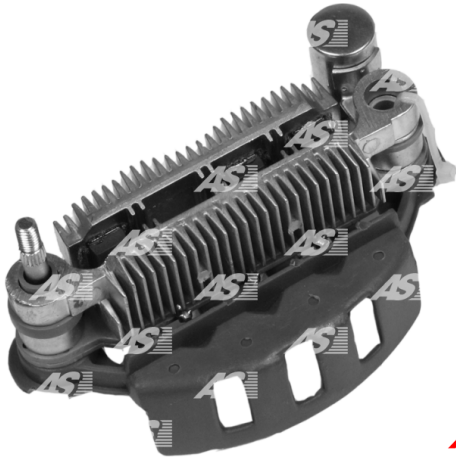

Data

AS index	ARC5027
Kategória	Usmerňovače pre alternátory
Výrobca	AS-PL
Náhrada za	Mitsubishi

Vlastnosti produktu

B+	17.5
B+thread	M5
Vonkajší priemer	106.5
Mounting dist.	85
Diode Amp.	30
Diodes	6

Referenčné číslo (16)

Number	Výrobca
136977	CARGO
CRC35121AS	CASCO
CQ1080116	CQ
B336-18-W60A	MAZDA
B366-18-W60A	MAZDA
N350-18-W60	MAZDA
A860T33470	MITSUBISHI
A860T38270	MITSUBISHI
RM-38	MOBILETRON
81114529	POWERMAX
1106-026RS	RS
REC-589	UNIPOINT
REC-590	UNIPOINT
31-8347	WAI / TRANSCO
IMR8548	WAI / TRANSCO
RTF49974	WOODAUTO

Využitie

FORD

Referenčné číslo	Výrobca
F1CA10346B	FORD
F1CZ10346B	FORD
GLE316	FORD

MITSUBISHI

Referenčné číslo	Výrobca
A002T17574	MITSUBISHI
A002T18874	MITSUBISHI
A002T34477	MITSUBISHI
A002T35177	MITSUBISHI
A2T17574	MITSUBISHI
A2T18874	MITSUBISHI
A2T34477	MITSUBISHI
A2T35177	MITSUBISHI