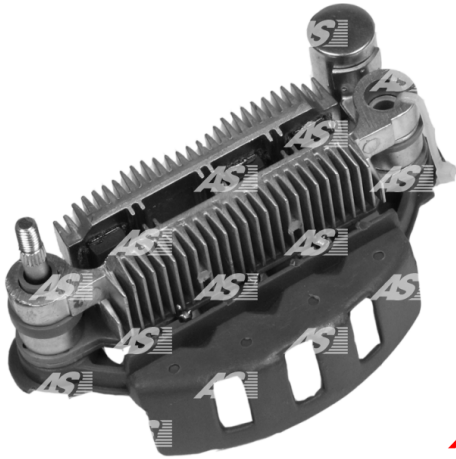

Data

AS index	ARC5027
Kategória	Usmerňovače pre alternátory
Výrobca	AS-PL
Náhrada za	Mitsubishi

Vlastnosti produktu

B+	17.5
B+thread	M5
Vonkajší priemer	106.5
Mounting dist.	85
Diode Amp.	30
Diodes	6

Referenčné číslo (16)

Number	Výrobca
136977	CARGO
CRC35121AS	CASCO
CQ1080116	CQ
B336-18-W60A	MAZDA
B366-18-W60A	MAZDA
N350-18-W60	MAZDA
A860T33470	MITSUBISHI
A860T38270	MITSUBISHI
RM-38	MOBILETRON
81114529	POWERMAX
1106-026RS	RS
REC-589	UNIPOINT
REC-590	UNIPOINT
31-8347	WAI / TRANSPON
IMR8548	WAI / TRANSPON
RTF49974	WOODAUTO

Využitie

**FORD**

Referenčné číslo	Výrobca
F1CA10346B	FORD
F1CZ10346B	FORD
GLE316	FORD

MITSUBISHI

Referenčné číslo	Výrobca
A002T17574	MITSUBISHI
A002T18874	MITSUBISHI
A002T34477	MITSUBISHI
A002T35177	MITSUBISHI
A2T17574	MITSUBISHI
A2T18874	MITSUBISHI
A2T34477	MITSUBISHI
A2T35177	MITSUBISHI