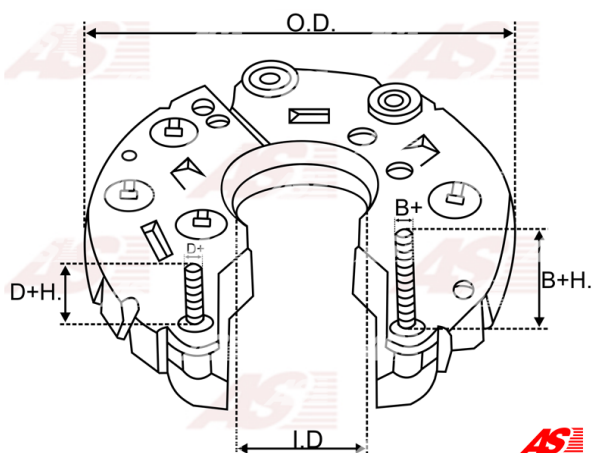

## Vlastnosti produktu

B+	M8
Mounting dist.	85.00
Diode Amp.	30
Diodes	8