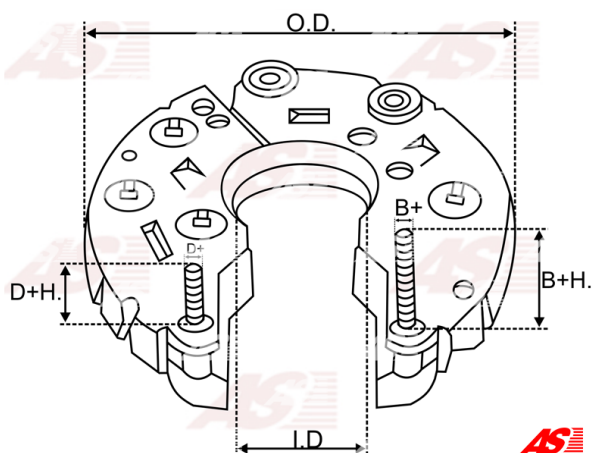

Data

AS index	ARC5028
Kategória	Usmerňovače pre alternátory
Výrobca	AS-PL
Náhrada za	Mitsubishi

Vlastnosti produktu

B+	M8
Mounting dist.	85.00
Diode Amp.	30
Diodes	8

Referenčné číslo (12)

Number	Výrobca
138873	CARGO
CQ1080200	CQ
Z599-18-W60	MAZDA
A860T57870	MITSUBISHI
A860X57870	MITSUBISHI
82-150	PAN PACIFIC
81113785	POWERMAX
1106-027RS	RS
REC-562	UNIPOINT
31-8382	WAI / TRANSPO
IMR8566	WAI / TRANSPO
RTF49967	WOODAUTO

Využitie

FORD

Referenčné číslo	Výrobca
3601014	FORD
4344538	FORD

mitsubishi

Referenčné číslo	Výrobca
A002TA4991	mitsubishi
A002TA5191	mitsubishi
A002TA5192	mitsubishi
A002TA6099	mitsubishi
A002TA6099A	mitsubishi
A002TB0091	mitsubishi
A002TB0091A	mitsubishi
A002TB0091B	mitsubishi
A2TA4991	mitsubishi
A2TA5191	mitsubishi
A2TA5192	mitsubishi
A2TA5192A	mitsubishi
A2TA6099	mitsubishi
A2TA6099A	mitsubishi
A2TA6099AT	mitsubishi
A2TB0091	mitsubishi
A2TB0091A	mitsubishi
A2TB0091B	mitsubishi
A2TB2391	mitsubishi
A2TB6191	mitsubishi
A2TB6192	mitsubishi
A2TB7691	mitsubishi
A2TC0499	mitsubishi
A2TC0591	mitsubishi
MD317860	mitsubishi
MD325696	mitsubishi
MD334167	mitsubishi