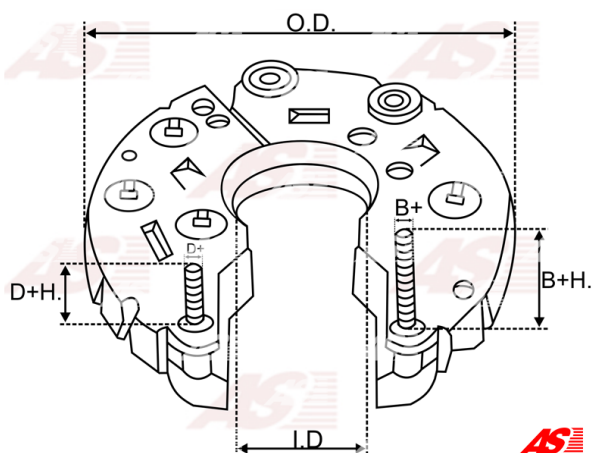

Data

AS index	ARC5028
Kategória	Usmerňovače pre alternátory
Výrobca	AS-PL
Náhrada za	Mitsubishi

Vlastnosti produktu

B+	M8
Mounting dist.	85.00
Diode Amp.	30
Diodes	8

Referenčné číslo (12)

Number	Výrobca
138873	CARGO
CQ1080200	CQ
Z599-18-W60	MAZDA
A860T57870	MITSUBISHI
A860X57870	MITSUBISHI
82-150	PAN PACIFIC
81113785	POWERMAX
1106-027RS	RS
REC-562	UNIPOINT
31-8382	WAI / TRANSPO
IMR8566	WAI / TRANSPO
RTF49967	WOODAUTO

Využitie

FORD

Referenčné číslo	Výrobca
3601014	FORD
4344538	FORD

MITSUBISHI

Referenčné číslo	Výrobca
A002TA4991	MITSUBISHI
A002TA5191	MITSUBISHI
A002TA5192	MITSUBISHI
A002TA6099	MITSUBISHI
A002TA6099A	MITSUBISHI
A002TB0091	MITSUBISHI
A002TB0091A	MITSUBISHI
A002TB0091B	MITSUBISHI
A2TA4991	MITSUBISHI
A2TA5191	MITSUBISHI
A2TA5192	MITSUBISHI
A2TA5192A	MITSUBISHI
A2TA6099	MITSUBISHI
A2TA6099A	MITSUBISHI
A2TA6099AT	MITSUBISHI
A2TB0091	MITSUBISHI
A2TB0091A	MITSUBISHI
A2TB0091B	MITSUBISHI
A2TB2391	MITSUBISHI
A2TB6191	MITSUBISHI
A2TB6192	MITSUBISHI
A2TB7691	MITSUBISHI
A2TC0499	MITSUBISHI
A2TC0591	MITSUBISHI
MD317860	MITSUBISHI
MD325696	MITSUBISHI
MD334167	MITSUBISHI