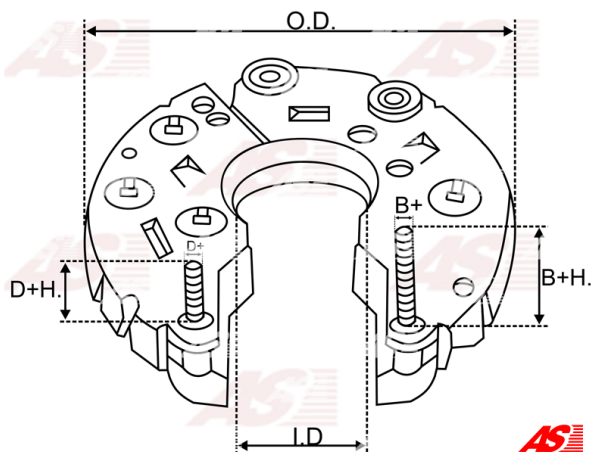

Data

AS index	ARC5030
Kategória	Usmerňovače pre alternátory
Výrobca	AS-PL
Náhrada za	Mitsubishi

Vlastnosti produktu

B+	17
B+thread	M5
Vonkajší priemer	107
Mounting dist.	85
Diode Amp.	30
Diodes	8

Referenčné číslo (10)

Number	Výrobca
135249	CARGO
CQ1080368	CQ
B336-18-W60B	MAZDA
A860T30170	MITSUBISHI
A860X47770	MITSUBISHI
RM-38	MOBILETRON
1106-029RS	RS
REC-589	UNIPPOINT
IMR8572	WAI / TRANSPO
RTF49862	WOODAUTO

Využitie