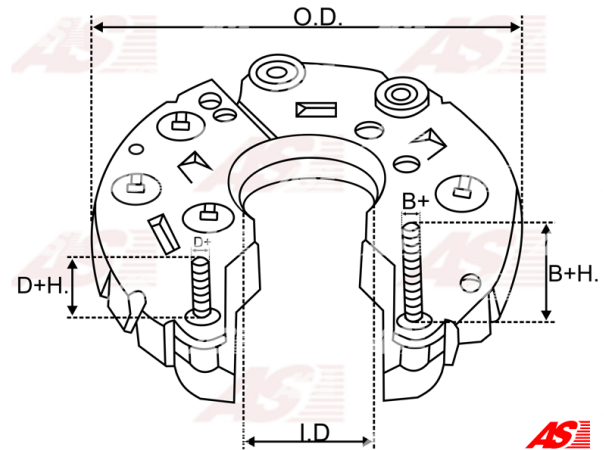

Data

AS index	ARC5031
Kategória	Usmerňovače pre alternátory
Výrobca	AS-PL
Náhrada za	Mitsubishi

Vlastnosti produktu

B+	22
B+thread	M6
Vonkajší priemer	106.5
Mounting dist.	85
Diode Amp.	30
Diodes	8

Referenčné číslo (12)

Number	Výrobca
135042	CARGO
CQ1080232	CQ
A600C0101	MANDO
A860T23270	MITSUBISHI
MD611586	MITSUBISHI
RM-34	MOBILETRON
1112628	POWERMAX
81112628	POWERMAX
1106-030RS	RS
REC-592	UNIPOINT
IMR8574	WAI / TRANSPO
RTF40032	WOODAUTO