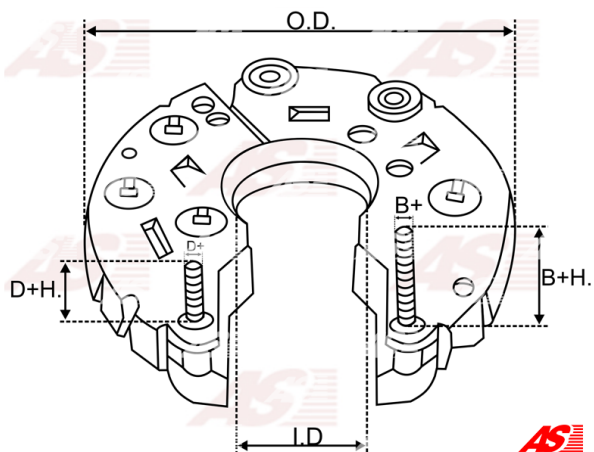

Data

AS index	ARC5031
Kategória	Usmerňovače pre alternátory
Výrobca	AS-PL
Náhrada za	Mitsubishi

Vlastnosti produktu

B+	22
B+thread	M6
Vonkajší priemer	106.5
Mounting dist.	85
Diode Amp.	30
Diodes	8

Referenčné číslo (12)

Number	Výrobca
135042	CARGO
CQ1080232	CQ
A600C0101	MANDO
A860T23270	MITSUBISHI
MD611586	MITSUBISHI
RM-34	MOBILETRON
1112628	POWERMAX
81112628	POWERMAX
1106-030RS	RS
REC-592	UNIPOINT
IMR8574	WAI / TRANSPO
RTF40032	WOODAUTO