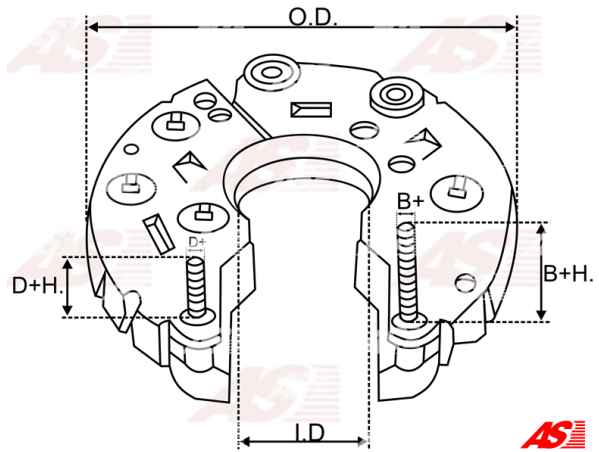

Data

AS index	ARC5032
Kategória	Usmerňovače pre alternátory
Výrobca	AS-PL
Náhrada za	Mitsubishi

Vlastnosti produktu

B+	56.70
B+thread	M8
Vonkajší priemer	108.00
Mounting dist.	85
Diode Amp.	30
Diodes	8

Referenčné číslo (12)

Number	Výrobca
137861	CARGO
CQ1080640	CQ
A860T32170	MITSUBISHI
RM-36	MOBILETRON
1116567	POWERMAX
81116567	POWERMAX
1106-031RS	RS
REC-594	UNIPOINT
31-8350	WAI / TRANSPO
IMR8580	WAI / TRANSPO
IMR8582	WAI / TRANSPO
RTF40038	WOODAUTO