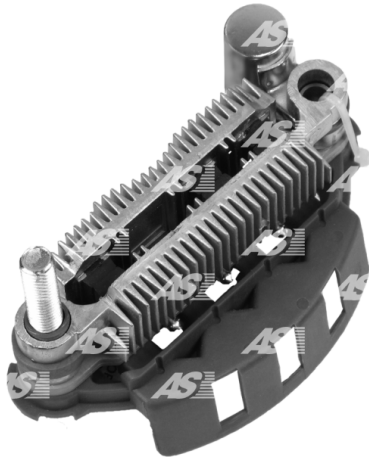

Data

AS index	ARC5032
Kategória	Usmerňovače pre alternátory
Výrobca	AS-PL
Náhrada za	Mitsubishi

Vlastnosti produktu

B+	56.70
B+thread	M8
Vonkajší priemer	108.00
Mounting dist.	85
Diode Amp.	30
Diodes	8

Referenčné číslo (12)

Number	Výrobca
137861	CARGO
CQ1080640	CQ
A860T32170	MITSUBISHI
RM-36	MOBILETRON
1116567	POWERMAX
81116567	POWERMAX
1106-031RS	RS
REC-594	UNIPOINT
31-8350	WAI / TRANSPO
IMR8580	WAI / TRANSPO
IMR8582	WAI / TRANSPO
RTF40038	WOODAUTO

Využitie

FORD

Referenčné číslo	Výrobca
F2F818300B	FORD

**MITSUBISHI**

Referenčné číslo	Výrobca
A002T13391C	MITSUBISHI
A002T13391D	MITSUBISHI
A002T13391E	MITSUBISHI
A002T17491	MITSUBISHI
A002T20091	MITSUBISHI
A002T37691	MITSUBISHI
A002T37691A	MITSUBISHI
A2T13391	MITSUBISHI
A2T13391B	MITSUBISHI
A2T13391C	MITSUBISHI
A2T13391D	MITSUBISHI
A2T13391E	MITSUBISHI
A2T17491	MITSUBISHI
A2T18177	MITSUBISHI
A2T18277	MITSUBISHI
A2T20091	MITSUBISHI
A2T20091ZC	MITSUBISHI
A2T37691	MITSUBISHI
A2T37691A	MITSUBISHI