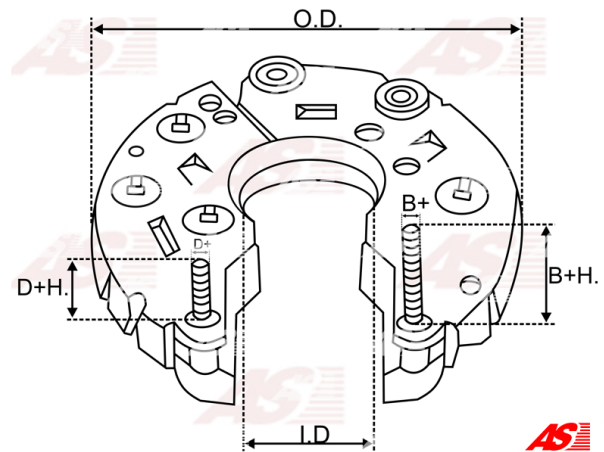

## Vlastnosti produktu

B+	29
B+thread	M8
Vonkajší priemer	106.5
Mounting dist.	85
Diode Amp.	30
Diodes	8