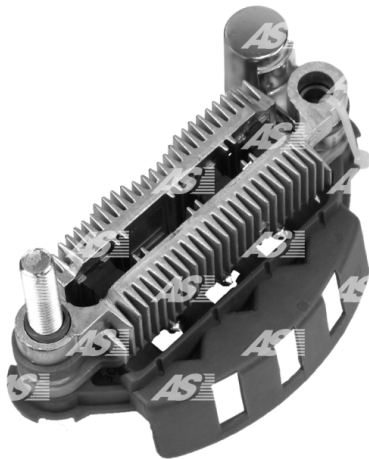

## Data

AS index	ARC5032
Kategória	Usmerňovače pre alternátory
Výrobca	AS-PL
Náhrada za	Mitsubishi

## Vlastnosti produktu

B+	29
B+thread	M8
Vonkajší priemer	106.5
Mounting dist.	85
Diode Amp.	30
Diodes	8

## Referenčné číslo (12)

Number	Výrobca
137861	CARGO
CQ1080640	CQ
A860T32170	MITSUBISHI
RM-36	MOBILETRON
1116567	POWERMAX
81116567	POWERMAX
1106-031RS	RS
REC-594	UNIPOINT
31-8350	WAI / TRANSPO
IMR8580	WAI / TRANSPO
IMR8582	WAI / TRANSPO
RTF40038	WOODAUTO