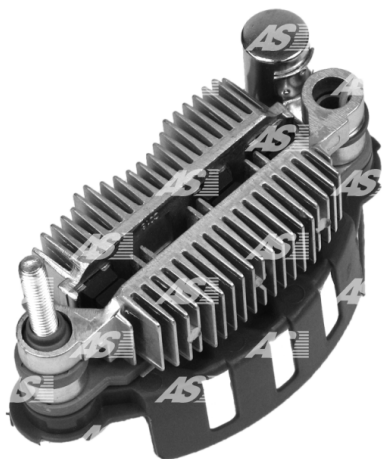

Data

AS index	ARC5035
Kategória	Usmerňovače pre alternátory
Výrobca	AS-PL
Náhrada za	Mitsubishi

Vlastnosti produktu

B+	22
B+thread	M6
Vonkajší priemer	105.5
Mounting dist.	85
Diode Amp.	30
Diodes	6

Referenčné číslo (11)

Number	Výrobca
136979	CARGO
CQ1080349	CQ
A860T38770	MITSUBISHI
MD618568	MITSUBISHI
RM-36	MOBILETRON
81110634	POWERMAX
1106-033RS	RS
D-037	UNIPOINT
REC-565	UNIPOINT
IMR8590	WAI / TRANSP0
RTF40034	WOODAUTO

Využitie

MITSUBISHI

Referenčné číslo	Výrobca
A002T13977X	MITSUBISHI
A002T34892	MITSUBISHI
A002T34991	MITSUBISHI
A002T34992	MITSUBISHI
A002T35091	MITSUBISHI

A002T35092	MITSUBISHI
A002T36391	MITSUBISHI
A002T36392	MITSUBISHI
A002T38392	MITSUBISHI
A002T38491	MITSUBISHI
A002T38891	MITSUBISHI
A002T38892	MITSUBISHI
A002T39891	MITSUBISHI
A002T40092	MITSUBISHI
A002T83291	MITSUBISHI
A002TA3491	MITSUBISHI
A2T13977X	MITSUBISHI
A2T34892	MITSUBISHI
A2T34991	MITSUBISHI
A2T34992	MITSUBISHI
A2T35091	MITSUBISHI
A2T35092	MITSUBISHI
A2T36391	MITSUBISHI
A2T36392	MITSUBISHI
A2T38392	MITSUBISHI
A2T38491	MITSUBISHI
A2T38891	MITSUBISHI
A2T38892	MITSUBISHI
A2T38892A	MITSUBISHI
A2T39891	MITSUBISHI
A2T40091	MITSUBISHI
A2T40092	MITSUBISHI
A2T40092A	MITSUBISHI
A2T83291	MITSUBISHI
A2TA0091	MITSUBISHI
A2TA3491	MITSUBISHI
MD175810	MITSUBISHI
MD175811	MITSUBISHI
MD177244	MITSUBISHI
MD184278	MITSUBISHI
MD184279	MITSUBISHI
MD184280	MITSUBISHI
MD184281	MITSUBISHI
MD189658	MITSUBISHI
MD189659	MITSUBISHI
MD191402	MITSUBISHI
MD193323	MITSUBISHI
MD195437	MITSUBISHI
MD309837	MITSUBISHI
MD309845	MITSUBISHI
MD317401	MITSUBISHI
MD354797	MITSUBISHI
MD361621	MITSUBISHI