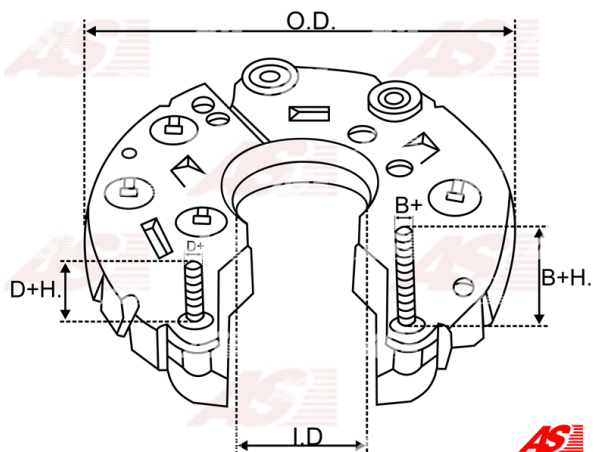

Data

AS index	ARC5035
Kategória	Usmerňovače pre alternátory
Výrobca	AS-PL
Náhrada za	Mitsubishi

Vlastnosti produktu

B+	22
B+thread	M6
Vonkajší priemer	105.5
Mounting dist.	85
Diode Amp.	30
Diodes	6

Referenčné číslo (11)