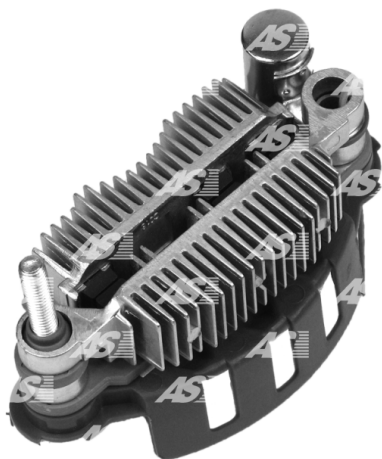

## Data

AS index	ARC5035
Kategória	Usmerňovače pre alternátory
Výrobca	AS-PL
Náhrada za	Mitsubishi

## Vlastnosti produktu

B+	22
B+thread	M6
Vonkajší priemer	105.5
Mounting dist.	85
Diode Amp.	30
Diodes	6

## Referenčné číslo (11)

Number	Výrobca
136979	CARGO
CQ1080349	CQ
A860T38770	MITSUBISHI
MD618568	MITSUBISHI
RM-36	MOBILETRON
81110634	POWERMAX
1106-033RS	RS
D-037	UNIPOINT
REC-565	UNIPOINT
IMR8590	WAI / TRANSPO
RTF40034	WOODAUTO