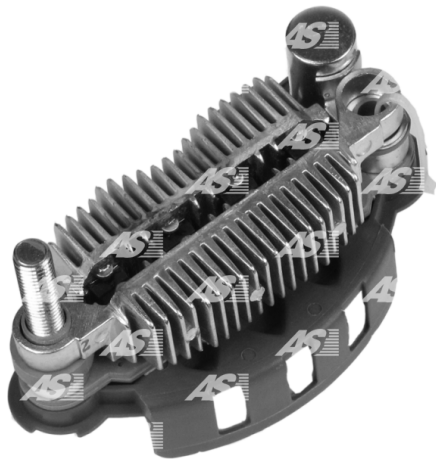

Data

AS index	ARC5036
Kategória	Usmerňovače pre alternátory
Výrobca	AS-PL
Náhrada za	Mitsubishi

Vlastnosti produktu

B+	27.5
B+thread	M8
Vonkajší priemer	106
Mounting dist.	85
Diode Amp.	30
Diodes	8

Referenčné číslo (17)

Number	Výrobca
RFX6008	ASHDOWN INGRAM
137849	CARGO
500296	CIVIC/DA PARTS
500382	CIVIC/DA PARTS
CQ1080228	CQ
A860T42670	MITSUBISHI
A860T42770	MITSUBISHI
A860X42770	MITSUBISHI
A860X67170	MITSUBISHI
MD618734	MITSUBISHI
MD618752	MITSUBISHI
RM-50	MOBILETRON
1106-034RS	RS
REC-564	UNIPOINT
IMR8588	WAI / TRANSCO
IMR8594	WAI / TRANSCO
RTF49953	WOODAUTO

Využitie

FORD

Referenčné číslo	Výrobca
F32Z10346A	FORD
FS1118300A	FORD
GLE323	FORD

MITSUBISHI

Referenčné číslo	Výrobca
A002T33891	MITSUBISHI
A002T37976	MITSUBISHI
A002T38391	MITSUBISHI
A002T38391ZC	MITSUBISHI
A002T38392	MITSUBISHI
A002T80591	MITSUBISHI
A002T81791	MITSUBISHI
A002T82791	MITSUBISHI
A002T82792	MITSUBISHI
A002T82899	MITSUBISHI
A002TA0291	MITSUBISHI
A002TA0291B	MITSUBISHI
A002TA0291C	MITSUBISHI
A002TA0291D	MITSUBISHI
A002TA0291F	MITSUBISHI
A002TA0891	MITSUBISHI
A002TA0892	MITSUBISHI
A002TA0991	MITSUBISHI
A002TA2871	MITSUBISHI
A002TA5991	MITSUBISHI
A002TA5991A	MITSUBISHI
A002TN0199	MITSUBISHI
A002TN0299	MITSUBISHI
A002TN0399	MITSUBISHI
A002TN0499	MITSUBISHI
A002TN0599	MITSUBISHI
A2T33891	MITSUBISHI
A2T37976	MITSUBISHI
A2T38391	MITSUBISHI
A2T38391ZC	MITSUBISHI
A2T38392	MITSUBISHI
A2T80591	MITSUBISHI
A2T81791	MITSUBISHI
A2T81791A	MITSUBISHI
A2T82791	MITSUBISHI
A2T82792	MITSUBISHI
A2T82899	MITSUBISHI
A2TA0291	MITSUBISHI
A2TA0291B	MITSUBISHI
A2TA0291C	MITSUBISHI
A2TA0291D	MITSUBISHI
A2TA0291F	MITSUBISHI
A2TA0891	MITSUBISHI
A2TA0892	MITSUBISHI
A2TA0991	MITSUBISHI
A2TA2691	MITSUBISHI