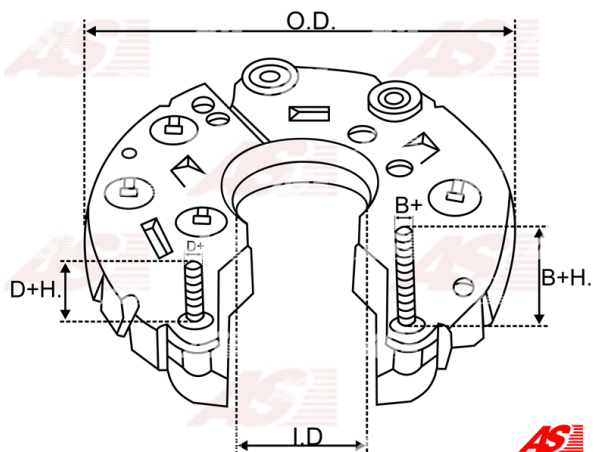

Data

AS index	ARC5036
Kategória	Usmerňovače pre alternátory
Výrobca	AS-PL
Náhrada za	Mitsubishi

Vlastnosti produktu

B+	27.5
B+thread	M8
Vonkajší priemer	106
Mounting dist.	85
Diode Amp.	30
Diodes	8

Referenčné číslo (17)

Number	Výrobca
RFX6008	ASHDOWN INGRAM
137849	CARGO
500296	CIVIC/DA PARTS
500382	CIVIC/DA PARTS
CQ1080228	CQ
A860T42670	MITSUBISHI
A860T42770	MITSUBISHI
A860X42770	MITSUBISHI
A860X67170	MITSUBISHI
MD618734	MITSUBISHI
MD618752	MITSUBISHI
RM-50	MOBILETRON
1106-034RS	RS
REC-564	UNIPOINT
IMR8588	WAI / TRANSCO
IMR8594	WAI / TRANSCO
RTF49953	WOODAUTO