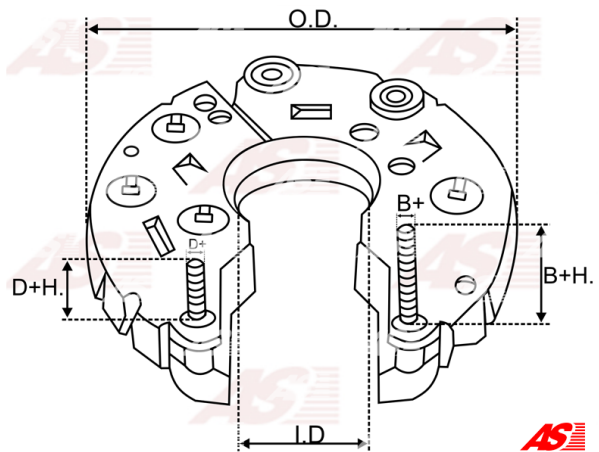

## Vlastnosti produktu

B+	27.5
B+thread	M8
Vonkajší priemer	106
Mounting dist.	85
Diode Amp.	30
Diodes	8

## Referenčné číslo (17)

Number	Výrobca
RFX6008	ASHDOWN INGRAM
137849	CARGO
500296	CIVIC/DA PARTS
500382	CIVIC/DA PARTS
CQ1080228	CQ
A860T42670	MITSUBISHI
A860T42770	MITSUBISHI
A860X42770	MITSUBISHI
A860X67170	MITSUBISHI
MD618734	MITSUBISHI
MD618752	MITSUBISHI
RM-50	MOBILETRON
1106-034RS	RS
REC-564	UNIPOINT
IMR8588	WAI / TRANSCO
IMR8594	WAI / TRANSCO
RTF49953	WOODAUTO