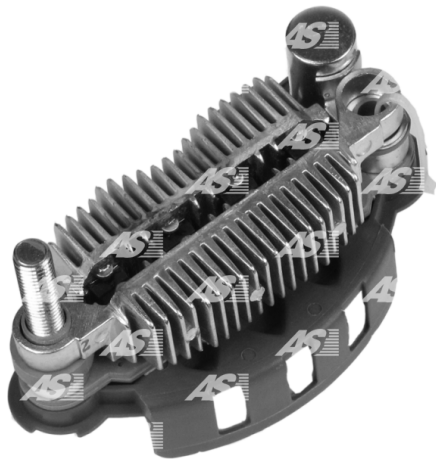

## Data

AS index	ARC5036
Kategória	Usmerňovače pre alternátory
Výrobca	AS-PL
Náhrada za	Mitsubishi

## Vlastnosti produktu

B+	27.5
B+thread	M8
Vonkajší priemer	106
Mounting dist.	85
Diode Amp.	30
Diodes	8

## Referenčné číslo (17)

Number	Výrobca
RFX6008	ASHDOWN INGRAM
137849	CARGO
500296	CIVIC/DA PARTS
500382	CIVIC/DA PARTS
CQ1080228	CQ
A860T42670	MITSUBISHI
A860T42770	MITSUBISHI
A860X42770	MITSUBISHI
A860X67170	MITSUBISHI
MD618734	MITSUBISHI
MD618752	MITSUBISHI
RM-50	MOBILETRON
1106-034RS	RS
REC-564	UNIPOINT
IMR8588	WAI / TRANSCO
IMR8594	WAI / TRANSCO
RTF49953	WOODAUTO

## Využitie

**FORD**

Referenčné číslo	Výrobca
F32Z10346A	FORD
FS1118300A	FORD
GLE323	FORD

**MITSUBISHI**

Referenčné číslo	Výrobca
A002T33891	MITSUBISHI
A002T37976	MITSUBISHI
A002T38391	MITSUBISHI
A002T38391ZC	MITSUBISHI
A002T38392	MITSUBISHI
A002T80591	MITSUBISHI
A002T81791	MITSUBISHI
A002T82791	MITSUBISHI
A002T82792	MITSUBISHI
A002T82899	MITSUBISHI
A002TA0291	MITSUBISHI
A002TA0291B	MITSUBISHI
A002TA0291C	MITSUBISHI
A002TA0291D	MITSUBISHI
A002TA0291F	MITSUBISHI
A002TA0891	MITSUBISHI
A002TA0892	MITSUBISHI
A002TA0991	MITSUBISHI
A002TA2871	MITSUBISHI
A002TA5991	MITSUBISHI
A002TA5991A	MITSUBISHI
A002TN0199	MITSUBISHI
A002TN0299	MITSUBISHI
A002TN0399	MITSUBISHI
A002TN0499	MITSUBISHI
A002TN0599	MITSUBISHI
A2T33891	MITSUBISHI
A2T37976	MITSUBISHI
A2T38391	MITSUBISHI
A2T38391ZC	MITSUBISHI
A2T38392	MITSUBISHI
A2T80591	MITSUBISHI
A2T81791	MITSUBISHI
A2T81791A	MITSUBISHI
A2T82791	MITSUBISHI
A2T82792	MITSUBISHI
A2T82899	MITSUBISHI
A2TA0291	MITSUBISHI
A2TA0291B	MITSUBISHI
A2TA0291C	MITSUBISHI
A2TA0291D	MITSUBISHI
A2TA0291F	MITSUBISHI
A2TA0891	MITSUBISHI
A2TA0892	MITSUBISHI
A2TA0991	MITSUBISHI
A2TA2691	MITSUBISHI