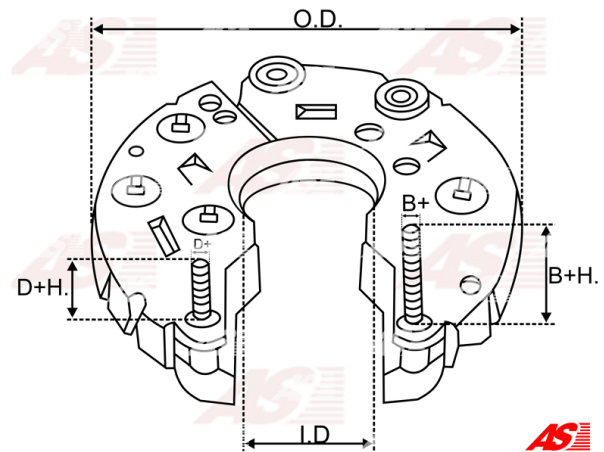

Data

AS index	ARC5036
Kategória	Usmerňovače pre alternátory
Výrobca	AS-PL
Náhrada za	Mitsubishi

Vlastnosti produktu

B+	27.5
B+thread	M8
Vonkajší priemer	106
Mounting dist.	85
Diode Amp.	30
Diodes	8

Referenčné číslo (17)

Number	Výrobca
RFX6008	ASHDOWN INGRAM
137849	CARGO
500296	CIVIC/DA PARTS
500382	CIVIC/DA PARTS
CQ1080228	CQ
A860T42670	MITSUBISHI
A860T42770	MITSUBISHI
A860X42770	MITSUBISHI
A860X67170	MITSUBISHI
MD618734	MITSUBISHI
MD618752	MITSUBISHI
RM-50	MOBILETRON
1106-034RS	RS
REC-564	UNIPOINT
IMR8588	WAI / TRANSCO
IMR8594	WAI / TRANSCO
RTF49953	WOODAUTO