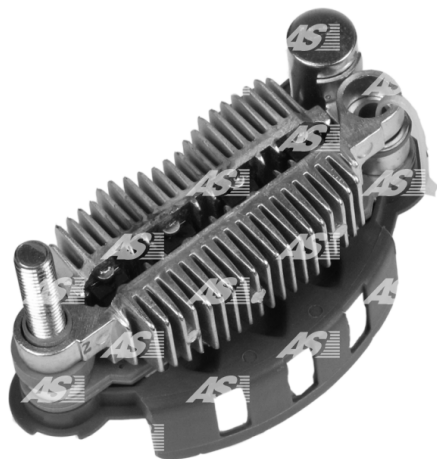

Data

AS index	ARC5036
Kategória	Usmerňovače pre alternátory
Výrobca	AS-PL
Náhrada za	Mitsubishi

Vlastnosti produktu

B+	27.5
B+thread	M8
Vonkajší priemer	106
Mounting dist.	85
Diode Amp.	30
Diodes	8

Referenčné číslo (17)

Number	Výrobca
RFX6008	ASHDOWN INGRAM
137849	CARGO
500296	CIVIC/DA PARTS
500382	CIVIC/DA PARTS
CQ1080228	CQ
A860T42670	MITSUBISHI
A860T42770	MITSUBISHI
A860X42770	MITSUBISHI
A860X67170	MITSUBISHI
MD618734	MITSUBISHI
MD618752	MITSUBISHI
RM-50	MOBILETRON
1106-034RS	RS
REC-564	UNIPOINT
IMR8588	WAI / TRANSCO
IMR8594	WAI / TRANSCO
RTF49953	WOODAUTO

Využitie

FORD

Referenčné číslo	Výrobca
F32Z10346A	FORD
FS1118300A	FORD
GLE323	FORD

MITSUBISHI

Referenčné číslo	Výrobca
A002T33891	MITSUBISHI
A002T37976	MITSUBISHI
A002T38391	MITSUBISHI
A002T38391ZC	MITSUBISHI
A002T38392	MITSUBISHI
A002T80591	MITSUBISHI
A002T81791	MITSUBISHI
A002T82791	MITSUBISHI
A002T82792	MITSUBISHI
A002T82899	MITSUBISHI
A002TA0291	MITSUBISHI
A002TA0291B	MITSUBISHI
A002TA0291C	MITSUBISHI
A002TA0291D	MITSUBISHI
A002TA0291F	MITSUBISHI
A002TA0891	MITSUBISHI
A002TA0892	MITSUBISHI
A002TA0991	MITSUBISHI
A002TA2871	MITSUBISHI
A002TA5991	MITSUBISHI
A002TA5991A	MITSUBISHI
A002TN0199	MITSUBISHI
A002TN0299	MITSUBISHI
A002TN0399	MITSUBISHI
A002TN0499	MITSUBISHI
A002TN0599	MITSUBISHI
A2T33891	MITSUBISHI
A2T37976	MITSUBISHI
A2T38391	MITSUBISHI
A2T38391ZC	MITSUBISHI
A2T38392	MITSUBISHI
A2T80591	MITSUBISHI
A2T81791	MITSUBISHI
A2T81791A	MITSUBISHI
A2T82791	MITSUBISHI
A2T82792	MITSUBISHI
A2T82899	MITSUBISHI
A2TA0291	MITSUBISHI
A2TA0291B	MITSUBISHI
A2TA0291C	MITSUBISHI
A2TA0291D	MITSUBISHI
A2TA0291F	MITSUBISHI
A2TA0891	MITSUBISHI
A2TA0892	MITSUBISHI
A2TA0991	MITSUBISHI
A2TA2691	MITSUBISHI