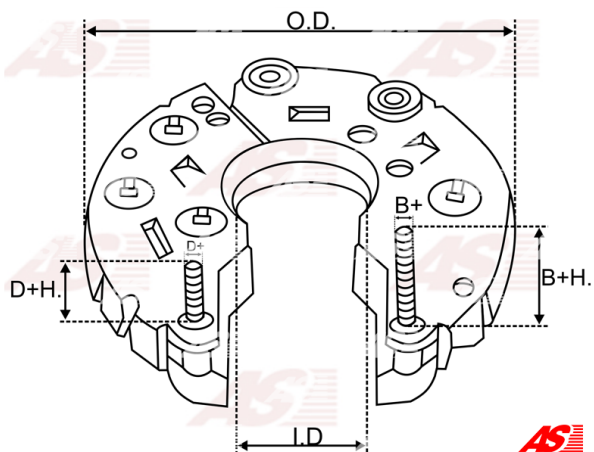

Data

AS index	ARC5037
Kategória	Usmerňovače pre alternátory
Výrobca	AS-PL
Náhrada za	Mitsubishi

Vlastnosti produktu

B+	23.5
B+thread	M6
Vonkajší priemer	121.5
Mounting dist.	100
Diode Amp.	30
Diodes	8

Referenčné číslo (32)

Number	Výrobca
RFX6006	ASHDOWN INGRAM
132793	CARGO
135252	CARGO
CRC35106AS	CASCO
500323	CIVIC/DA PARTS
500324	CIVIC/DA PARTS
CQ1080139	CQ
CQ1080348	CQ
E9PZ10304B	FORD
139296	HUCO
139297	HUCO
A600C0211	MANDO
A600C10301	MITSUBISHI
A860T23070	MITSUBISHI
A860T28070	MITSUBISHI
A860T35270	MITSUBISHI
MD6111564	MITSUBISHI
MD6111768	MITSUBISHI
RM-40	MOBILETRON
RM-41	MOBILETRON
82-003	PAN PACIFIC
82-083	PAN PACIFIC
81110552	POWERMAX
81112682	POWERMAX