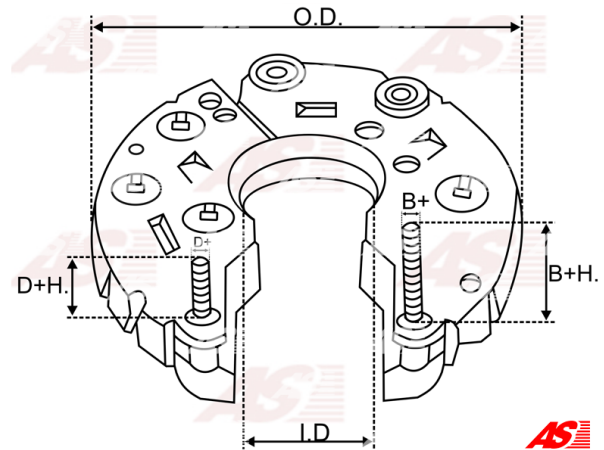

Data

AS index	ARC5037
Kategória	Usmerňovače pre alternátory
Výrobca	AS-PL
Náhrada za	Mitsubishi

Vlastnosti produktu

B+	23.5
B+thread	M6
Vonkajší priemer	121.5
Mounting dist.	100
Diode Amp.	30
Diodes	8

Referenčné číslo (32)

Number	Výrobca
RFX6006	ASHDOWN INGRAM
132793	CARGO
135252	CARGO
CRC35106AS	CASCO
500323	CIVIC/DA PARTS
500324	CIVIC/DA PARTS
CQ1080139	CQ
CQ1080348	CQ
E9PZ10304B	FORD
139296	HUCO
139297	HUCO
A600C0211	MANDO
A600C10301	MITSUBISHI
A860T23070	MITSUBISHI
A860T28070	MITSUBISHI
A860T35270	MITSUBISHI
MD6111564	MITSUBISHI
MD6111768	MITSUBISHI
RM-40	MOBILETRON
RM-41	MOBILETRON
82-003	PAN PACIFIC
82-083	PAN PACIFIC
81110552	POWERMAX
81112682	POWERMAX