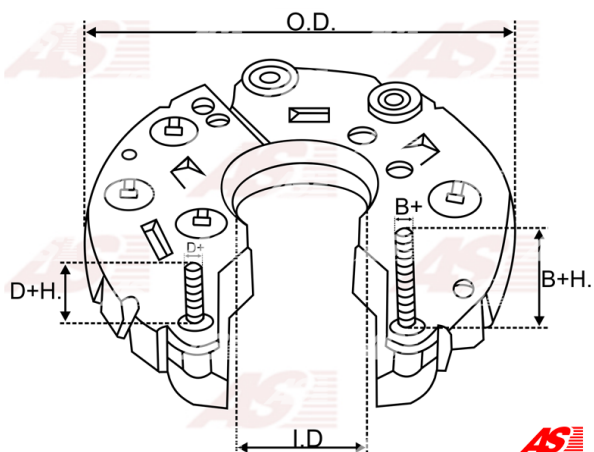

Data

AS index	ARC5038
Kategória	Usmerňovače pre alternátory
Výrobca	AS-PL
Náhrada za	Mitsubishi

Vlastnosti produktu

B+thread	M5
Vonkajší priemer	122.5
Mounting dist.	100
Diode Amp.	30
Diodes	8

Referenčné číslo (29)

Number	Výrobca
RFX6006	ASHDOWN INGRAM
132793	CARGO
135252	CARGO
500323	CIVIC/DA PARTS
500324	CIVIC/DA PARTS
CQ1080139	CQ
CQ1080348	CQ
E9PZ10304B	FORD
139296	HUCO
139297	HUCO
A600C0211	MANDO
A600C10301	MITSUBISHI
A860T23070	MITSUBISHI
A860T28070	MITSUBISHI
A860T35270	MITSUBISHI
MD611564	MITSUBISHI
MD611768	MITSUBISHI
RM-40	MOBILETRON
RM-41	MOBILETRON
82-003	PAN PACIFIC
82-083	PAN PACIFIC
1106-035RS	RS
1106-036RS	RS
REC-557	UNIPOINT
REC-571	UNIPOINT
IMR10040	WAI / TRANSPO

IMR10042	WAI / TRANSP
RTF49817	WOODAUTO
RTF49881	WOODAUTO

Využitie

MANDO

Referenčné číslo	Výrobca
AB175020	MANDO
AB175025	MANDO

MITSUBISHI

Referenčné číslo	Výrobca
A003T02192	MITSUBISHI
A003T02193	MITSUBISHI
A003T02292	MITSUBISHI
A003T02392	MITSUBISHI
A003T02792	MITSUBISHI
A003T02892	MITSUBISHI
A003T03391	MITSUBISHI
A003T03392	MITSUBISHI
A003T03393	MITSUBISHI
A003T03471	MITSUBISHI
A003T03492	MITSUBISHI
A003T03493	MITSUBISHI
A003T03493ZC	MITSUBISHI
A003T04493	MITSUBISHI
A003T06591	MITSUBISHI
A003T08293	MITSUBISHI
A003T41876	MITSUBISHI
A003T41892	MITSUBISHI
A003T45693	MITSUBISHI
A003T45693ZC	MITSUBISHI
A003T45694	MITSUBISHI
A004T41876	MITSUBISHI
A004T41892	MITSUBISHI
A004T45694	MITSUBISHI
A3T02192	MITSUBISHI
A3T02193	MITSUBISHI
A3T02292	MITSUBISHI
A3T02392	MITSUBISHI
A3T02792	MITSUBISHI
A3T02892	MITSUBISHI
A3T03391	MITSUBISHI
A3T03392	MITSUBISHI
A3T03393	MITSUBISHI
A3T03393ZC	MITSUBISHI
A3T03471	MITSUBISHI
A3T03492	MITSUBISHI
A3T03493	MITSUBISHI
A3T03493ZC	MITSUBISHI
A3T04493	MITSUBISHI
A3T06591	MITSUBISHI
A3T08293	MITSUBISHI