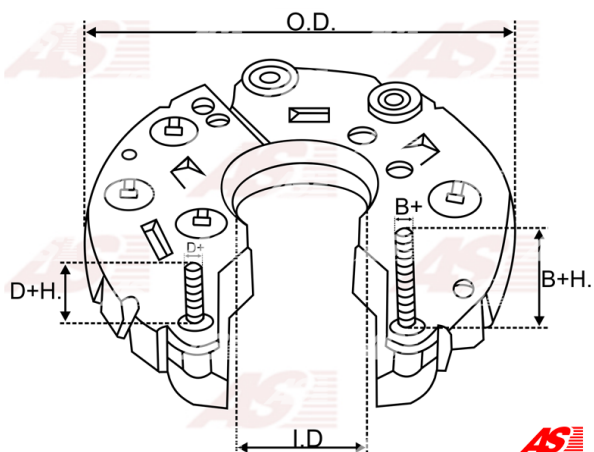

## Vlastnosti produktu

B+thread	M5
Vonkajší priemer	122.5
Mounting dist.	100
Diode Amp.	30
Diodes	8