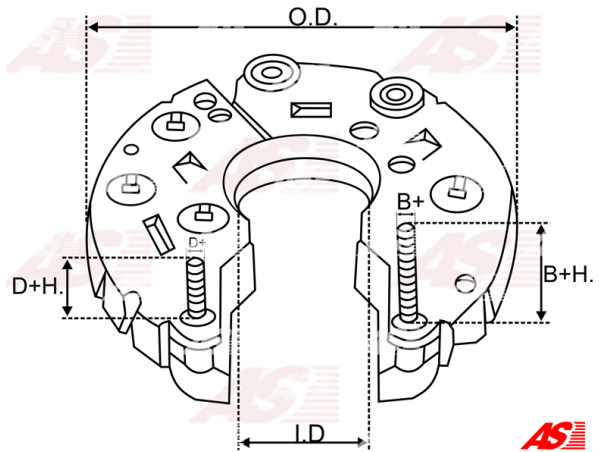

## Vlastnosti produktu

B+thread	M5
Vonkajší priemer	122.5
Mounting dist.	100
Diode Amp.	30
Diodes	8