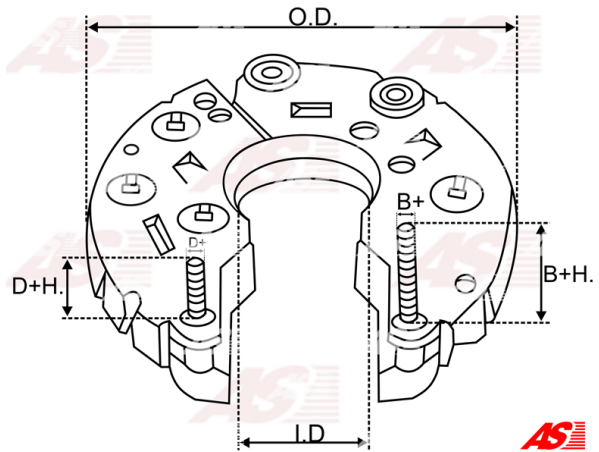

Data

AS index	ARC5038
Kategória	Usmerňovače pre alternátory
Výrobca	AS-PL
Náhrada za	Mitsubishi

Vlastnosti produktu

B+thread	M5
Vonkajší priemer	122.5
Mounting dist.	100
Diode Amp.	30
Diodes	8

Referenčné číslo (29)

Number	Výrobca
RFX6006	ASHDOWN INGRAM
132793	CARGO
135252	CARGO
500323	CIVIC/DA PARTS
500324	CIVIC/DA PARTS
CQ1080139	CQ
CQ1080348	CQ
E9PZ10304B	FORD
139296	HUCO
139297	HUCO
A600C0211	MANDO
A600C10301	MITSUBISHI
A860T23070	MITSUBISHI
A860T28070	MITSUBISHI
A860T35270	MITSUBISHI
MD611564	MITSUBISHI
MD611768	MITSUBISHI
RM-40	MOBILETRON
RM-41	MOBILETRON
82-003	PAN PACIFIC
82-083	PAN PACIFIC
1106-035RS	RS
1106-036RS	RS
REC-557	UNIPOINT
REC-571	UNIPOINT
IMR10040	WAI / TRANSPO

IMR10042	WAI / TRANSP
RTF49817	WOODAUTO
RTF49881	WOODAUTO

Využitie

MANDO

Referenčné číslo	Výrobca
AB175020	MANDO
AB175025	MANDO

MITSUBISHI

Referenčné číslo	Výrobca
A003T02192	MITSUBISHI
A003T02193	MITSUBISHI
A003T02292	MITSUBISHI
A003T02392	MITSUBISHI
A003T02792	MITSUBISHI
A003T02892	MITSUBISHI
A003T03391	MITSUBISHI
A003T03392	MITSUBISHI
A003T03393	MITSUBISHI
A003T03471	MITSUBISHI
A003T03492	MITSUBISHI
A003T03493	MITSUBISHI
A003T03493ZC	MITSUBISHI
A003T04493	MITSUBISHI
A003T06591	MITSUBISHI
A003T08293	MITSUBISHI
A003T41876	MITSUBISHI
A003T41892	MITSUBISHI
A003T45693	MITSUBISHI
A003T45693ZC	MITSUBISHI
A003T45694	MITSUBISHI
A004T41876	MITSUBISHI
A004T41892	MITSUBISHI
A004T45694	MITSUBISHI
A3T02192	MITSUBISHI
A3T02193	MITSUBISHI
A3T02292	MITSUBISHI
A3T02392	MITSUBISHI
A3T02792	MITSUBISHI
A3T02892	MITSUBISHI
A3T03391	MITSUBISHI
A3T03392	MITSUBISHI
A3T03393	MITSUBISHI
A3T03393ZC	MITSUBISHI
A3T03471	MITSUBISHI
A3T03492	MITSUBISHI
A3T03493	MITSUBISHI
A3T03493ZC	MITSUBISHI
A3T04493	MITSUBISHI
A3T06591	MITSUBISHI
A3T08293	MITSUBISHI