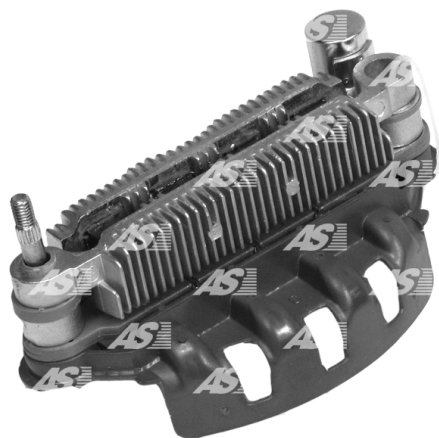

Data

AS index	ARC5039
Kategória	Usmerňovače pre alternátory
Výrobca	AS-PL
Náhrada za	Mitsubishi

Vlastnosti produktu

B+	17.5
B+thread	M5
Vonkajší priemer	121.5
Mounting dist.	100
Diode Amp.	30
Diodes	8

Referenčné číslo (10)

Number	Výrobca
135229	CARGO
CQ1080169	CQ
A860T30170	MITSUBISHI
RM-42	MOBILETRON
81114870	POWERMAX
1106-037RS	RS
23830-AA030	SUBARU
31-8338	WAI / TRANSPO
IMR10044	WAI / TRANSPO
RTF49862	WOODAUTO

Využitie

MITSUBISHI

Referenčné číslo	Výrobca
A003T03891	MITSUBISHI
A003T23700AA061	MITSUBISHI
A3T03891	MITSUBISHI
A3T23700AA061	MITSUBISHI

**SUBARU**

Referenčné číslo	Výrobca
23700AA061	SUBARU