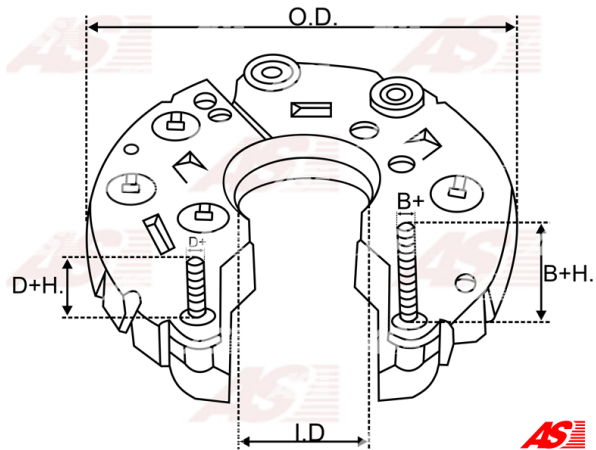

Data

AS index	ARC5039
Kategória	Usmerňovače pre alternátory
Výrobca	AS-PL
Náhrada za	Mitsubishi

Vlastnosti produktu

B+	17.5
B+thread	M5
Vonkajší priemer	121.5
Mounting dist.	100
Diode Amp.	30
Diodes	8

Referenčné číslo (10)

Number	Výrobca
135229	CARGO
CQ1080169	CQ
A860T30170	MITSUBISHI
RM-42	MOBILETRON
81114870	POWERMAX
1106-037RS	RS
23830-AA030	SUBARU
31-8338	WAI / TRANSPO
IMR10044	WAI / TRANSPO
RTF49862	WOODAUTO

Využitie