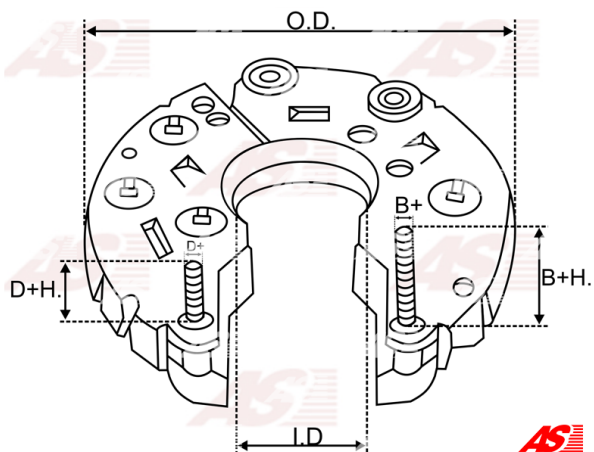

Data

AS index	ARC5039
Kategória	Usmerňovače pre alternátory
Výrobca	AS-PL
Náhrada za	Mitsubishi

Vlastnosti produktu

B+	17.5
B+thread	M5
Vonkajší priemer	121.5
Mounting dist.	100
Diode Amp.	30
Diodes	8

Referenčné číslo (10)

Number	Výrobca
135229	CARGO
CQ1080169	CQ
A860T30170	MITSUBISHI
RM-42	MOBILETRON
81114870	POWERMAX
1106-037RS	RS
23830-AA030	SUBARU
31-8338	WAI / TRANSPO
IMR10044	WAI / TRANSPO
RTF49862	WOODAUTO

Využitie