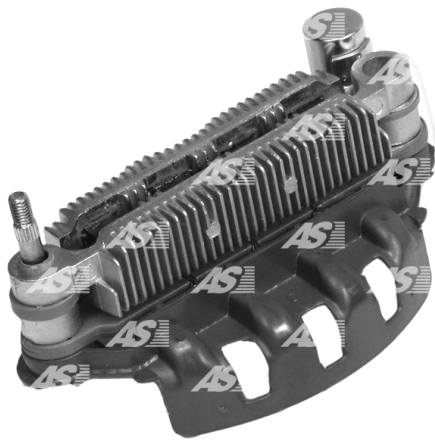

Data

AS index	ARC5039
Kategória	Usmerňovače pre alternátory
Výrobca	AS-PL
Náhrada za	Mitsubishi

Vlastnosti produktu

B+	17.5
B+thread	M5
Vonkajší priemer	121.5
Mounting dist.	100
Diode Amp.	30
Diodes	8

Referenčné číslo (10)

Number	Výrobca
135229	CARGO
CQ1080169	CQ
A860T30170	MITSUBISHI
RM-42	MOBILETRON
81114870	POWERMAX
1106-037RS	RS
23830-AA030	SUBARU
31-8338	WAI / TRANSPO
IMR10044	WAI / TRANSPO
RTF49862	WOODAUTO

Využitie

MITSUBISHI

Referenčné číslo	Výrobca
A003T03891	MITSUBISHI
A003T23700AA061	MITSUBISHI
A3T03891	MITSUBISHI
A3T23700AA061	MITSUBISHI

**SUBARU**

Referenčné číslo	Výrobca
23700AA061	SUBARU