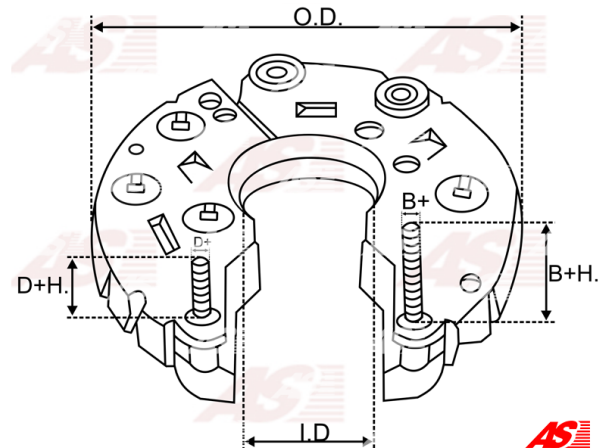

Data

AS index	ARC5039
Kategória	Usmerňovače pre alternátory
Výrobca	AS-PL
Náhrada za	Mitsubishi

Vlastnosti produktu

B+	17.5
B+thread	M5
Vonkajší priemer	121.5
Mounting dist.	100
Diode Amp.	30
Diodes	8

Referenčné číslo (10)

Number	Výrobca
135229	CARGO
CQ1080169	CQ
A860T30170	MITSUBISHI
RM-42	MOBILETRON
81114870	POWERMAX
1106-037RS	RS
23830-AA030	SUBARU
31-8338	WAI / TRANSPO
IMR10044	WAI / TRANSPO
RTF49862	WOODAUTO

Využitie