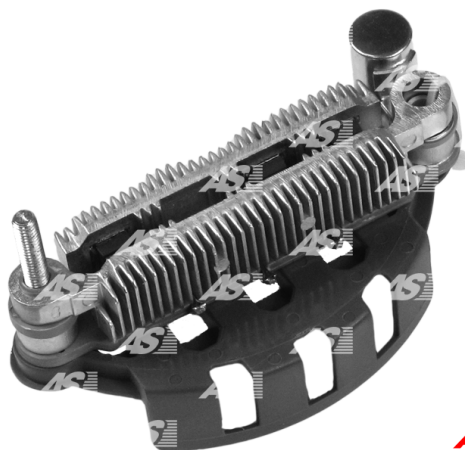

## Data

AS index	ARC5040
Kategória	Usmerňovače pre alternátory
Výrobca	AS-PL
Náhrada za	Mitsubishi

## Vlastnosti produktu

B+	20.5
B+thread	M6
Vonkajší priemer	122
Mounting dist.	100
Diode Amp.	30
Diodes	6

## Referenčné číslo (11)

Number	Výrobca
RFX6006	ASHDOWN INGRAM
139269	CARGO
500324	CIVIC/DA PARTS
CQ1080196	CQ
A860T36070	MITSUBISHI
MD618422	MITSUBISHI
82-003	PAN PACIFIC
1112928	POWERMAX
1106-038RS	RS
IMR10048	WAI / TRANSPO
RTF49882	WOODAUTO