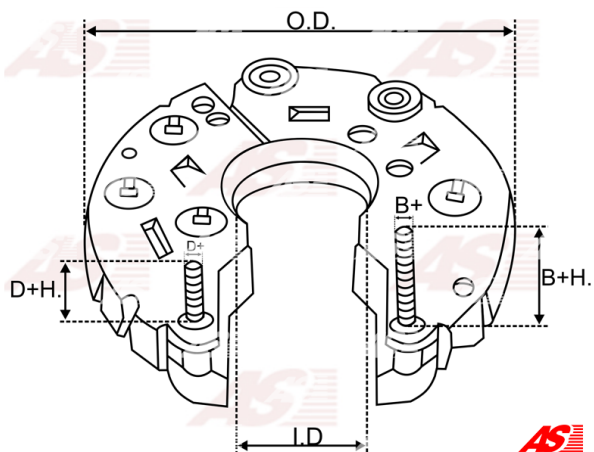

## Vlastnosti produktu

B+	20.5
B+thread	M6
Vonkajší priemer	122
Mounting dist.	100
Diode Amp.	30
Diodes	6