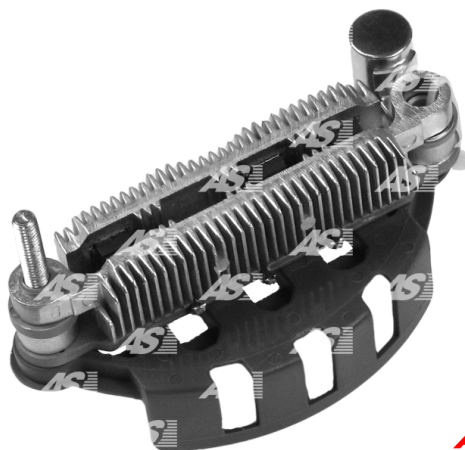

Data

AS index	ARC5040
Kategória	Usmerňovače pre alternátory
Výrobca	AS-PL
Náhrada za	Mitsubishi

Vlastnosti produktu

B+	20.5
B+thread	M6
Vonkajší priemer	122
Mounting dist.	100
Diode Amp.	30
Diodes	6

Referenčné číslo (11)

Number	Výrobca
RFX6006	ASHDOWN INGRAM
139269	CARGO
500324	CIVIC/DA PARTS
CQ1080196	CQ
A860T36070	MITSUBISHI
MD618422	MITSUBISHI
82-003	PAN PACIFIC
1112928	POWERMAX
1106-038RS	RS
IMR10048	WAI / TRANSPO
RTF49882	WOODAUTO

Využitie

MITSUBISHI

Referenčné číslo	Výrobca
A004T01793	MITSUBISHI
A004T01893	MITSUBISHI
A004T02991	MITSUBISHI
A004T03091	MITSUBISHI
A4T01793	MITSUBISHI

A4T01893	MITSUBISHI
A4T02991	MITSUBISHI
A4T03091	MITSUBISHI
MD160539	MITSUBISHI
MD160540	MITSUBISHI
MD197468	MITSUBISHI
MD197469	MITSUBISHI