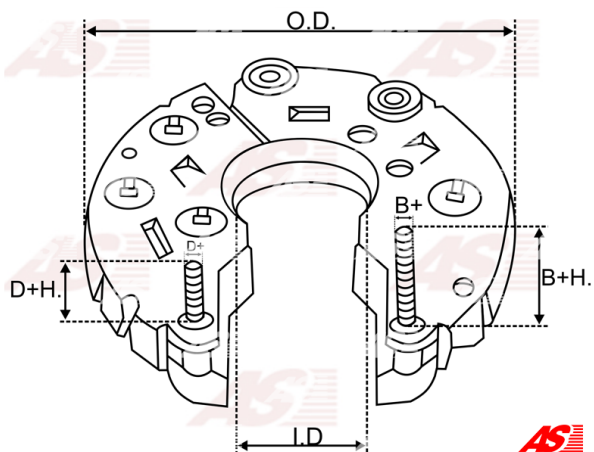

## Vlastnosti produktu

B+	23.5
B+thread	M6
Vonkajší priemer	120.5
Mounting dist.	100
Diode Amp.	30
Diodes	8

## Referenčné číslo (17)

Number	Výrobca
RFX6006	ASHDOWN INGRAM
137486	CARGO
500368	CIVIC/DA PARTS
CQ1080606	CQ
E9PZ10304B	FORD
A600C10301	MANDO
A860T23070	MITSUBISHI
A860T23370	MITSUBISHI
A860T26070	MITSUBISHI
MD611599	MITSUBISHI
MD611742	MITSUBISHI
RM-43	MOBILETRON
81114081	POWERMAX
1106-039RS	RS
A600C0211	VALEO
IMR10050	WAI / TRANPO
RTF49883	WOODAUTO