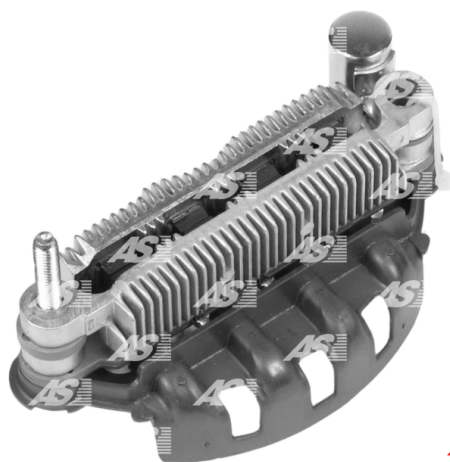

## Data

AS index	ARC5041
Kategória	Usmerňovače pre alternátory
Výrobca	AS-PL
Náhrada za	Mitsubishi

## Vlastnosti produktu

B+	23.5
B+thread	M6
Vonkajší priemer	120.5
Mounting dist.	100
Diode Amp.	30
Diodes	8

## Referenčné číslo (17)

Number	Výrobca
RFX6006	ASHDOWN INGRAM
137486	CARGO
500368	CIVIC/DA PARTS
CQ1080606	CQ
E9PZ10304B	FORD
A600C10301	MANDO
A860T23070	MITSUBISHI
A860T23370	MITSUBISHI
A860T26070	MITSUBISHI
MD611599	MITSUBISHI
MD611742	MITSUBISHI
RM-43	MOBILETRON
81114081	POWERMAX
1106-039RS	RS
A600C0211	VALEO
IMR10050	WAI / TRANPO
RTF49883	WOODAUTO