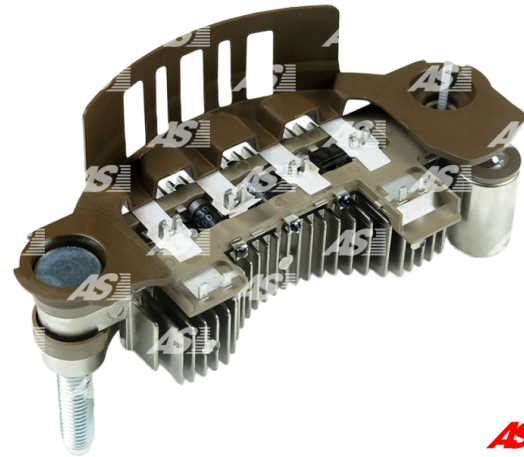

## Data

AS index	ARC5045
Kategória	Usmerňovače pre alternátory
Výrobca	AS-PL
Náhrada za	Mitsubishi

## Vlastnosti produktu

B+	28
B+thread	M8
Vonkajší priemer	120
Mounting dist.	100
Diode Amp.	30
Diodes	8

## Referenčné číslo (19)

Number	Výrobca
RFX6001	ASHDOWN INGRAM
135901	CARGO
500396	CIVIC/DA PARTS
CQ1080074	CQ
215587	ERA
PRP731	GHIBAUDI
JE48-18-W60	MAZDA
JE48-18-W60B	MAZDA
JE48-19-W60B	MAZDA
A860T36770	MITSUBISHI
MD619002	MITSUBISHI
RM-45	MOBILETRON
81112541	POWERMAX
1106-043RS	RS