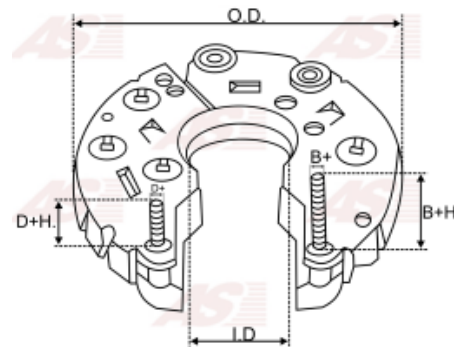

Data

AS index	ARC5045
Kategória	Usmerňovače pre alternátory
Výrobca	AS-PL
Náhrada za	Mitsubishi

Vlastnosti produktu

B+	28
B+thread	M8
Vonkajší priemer	120
Mounting dist.	100
Diode Amp.	30
Diodes	8

Referenčné číslo (19)