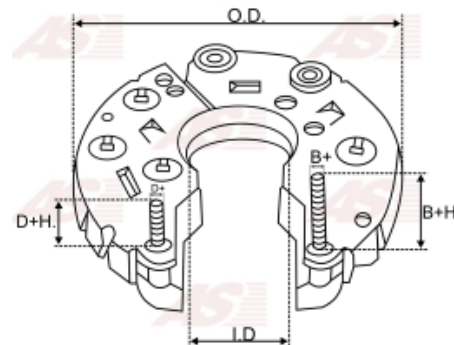

Data

AS index	ARC5045
Kategória	Usmerňovače pre alternátory
Výrobca	AS-PL
Náhrada za	Mitsubishi

Vlastnosti produktu

B+	28
B+thread	M8
Vonkajší priemer	120
Mounting dist.	100
Diode Amp.	30
Diodes	8

Referenčné číslo (19)