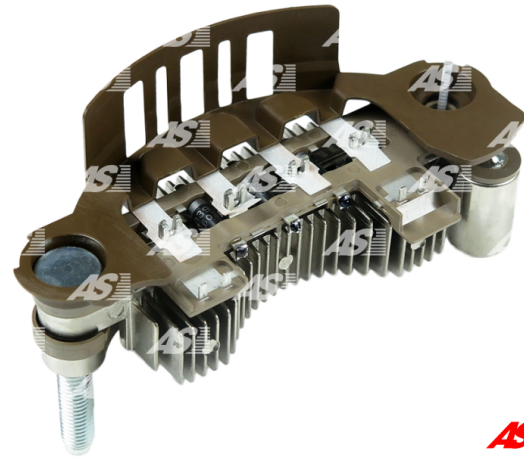

Data

AS index	ARC5045
Kategória	Usmerňovače pre alternátory
Výrobca	AS-PL
Náhrada za	Mitsubishi

Vlastnosti produktu

B+	28
B+thread	M8
Vonkajší priemer	120
Mounting dist.	100
Diode Amp.	30
Diodes	8

Referenčné číslo (19)

Number	Výrobca
RFX6001	ASHDOWN INGRAM
135901	CARGO
500396	CIVIC/DA PARTS
CQ1080074	CQ
215587	ERA
PRP731	GHIBAUDI
JE48-18-W60	MAZDA
JE48-18-W60B	MAZDA
JE48-19-W60B	MAZDA
A860T36770	MITSUBISHI
MD619002	MITSUBISHI
RM-45	MOBILETRON
81112541	POWERMAX
1106-043RS	RS

31-8355	WAI / TRANSP
IM830	WAI / TRANSP
IMR10066	WAI / TRANSP
11-27-1307	WILSON
RTF49952	WOODAUTO

Využitie

mitsubishi

Referenčné číslo	Výrobca
A003T07592	mitsubishi
A003TA0791	mitsubishi
A3T07592	mitsubishi
A3TA0791	mitsubishi