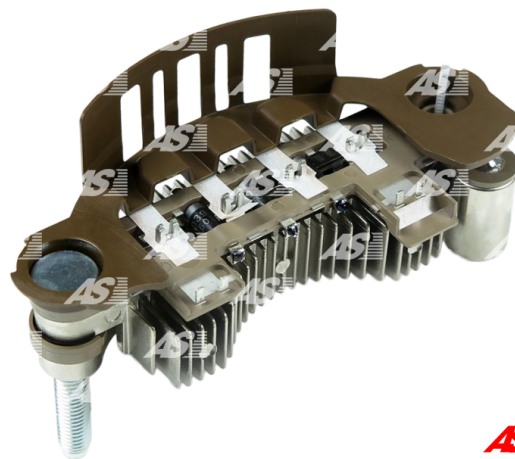

## Data

AS index	ARC5045
Kategória	Usmerňovače
Výrobca	AS-PL
Náhrada za	Mitsubishi

## Vlastnosti produktu

B+	28
B+thread	M8
Vonkajší priemer	120
Mounting dist.	100
Diode Amp.	30
Diodes	8

## Referenčné číslo (19)

Number	Výrobca
RFX6001	ASHDOWN INGRAM
135901	CARGO
500396	CIVIC/DA PARTS
CQ1080074	CQ
215587	ERA
PRP731	GHIBAUDI
JE48-18-W60	MAZDA
JE48-18-W60B	MAZDA
JE48-19-W60B	MAZDA
A860T36770	MITSUBISHI
MD619002	MITSUBISHI
RM-45	MOBILETRON
81112541	POWERMAX
1106-043RS	RS
31-8355	WAI / TRANSCO
IM830	WAI / TRANSCO
IMR10066	WAI / TRANSCO
11-27-1307	WILSON
RTF49952	WOODAUTO

## Využitie

**mitsubishi**

Referenčné číslo	Výrobca
A003T07592	mitsubishi
A003TA0791	mitsubishi
A3T07592	mitsubishi
A3TA0791	mitsubishi