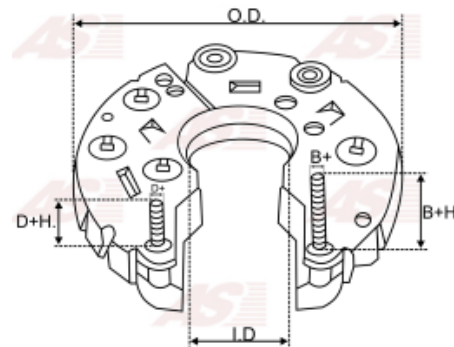

## Vlastnosti produktu

B+	28
B+thread	M8
Vonkajší priemer	120
Mounting dist.	100
Diode Amp.	30
Diodes	8