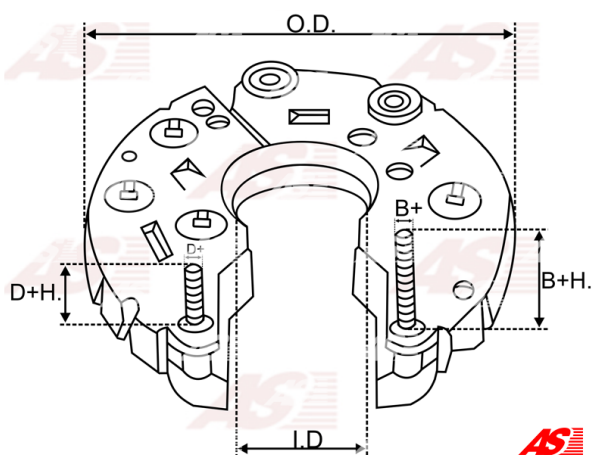

Data

AS index	ARC5046
Kategória	Usmerňovače pre alternátory
Výrobca	AS-PL
Náhrada za	Mitsubishi

Vlastnosti produktu

B+	17
B+thread	M5
Vonkajší priemer	121.5
Mounting dist.	100
Diode Amp.	30
Diodes	8

Referenčné číslo (13)