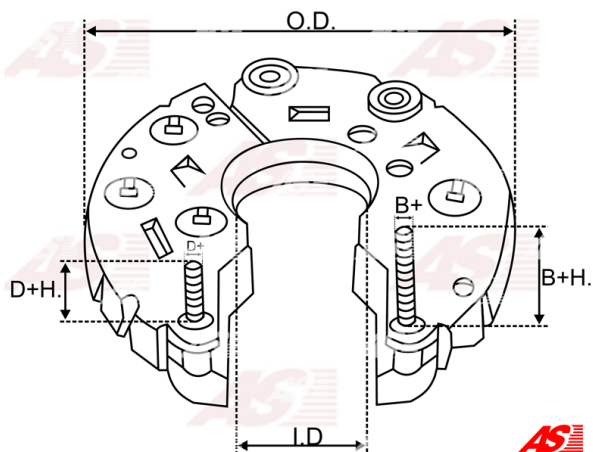

Data

AS index	ARC5046
Kategória	Usmerňovače pre alternátory
Výrobca	AS-PL
Náhrada za	Mitsubishi

Vlastnosti produktu

B+	17
B+thread	M5
Vonkajší priemer	121.5
Mounting dist.	100
Diode Amp.	30
Diodes	8

Referenčné číslo (13)