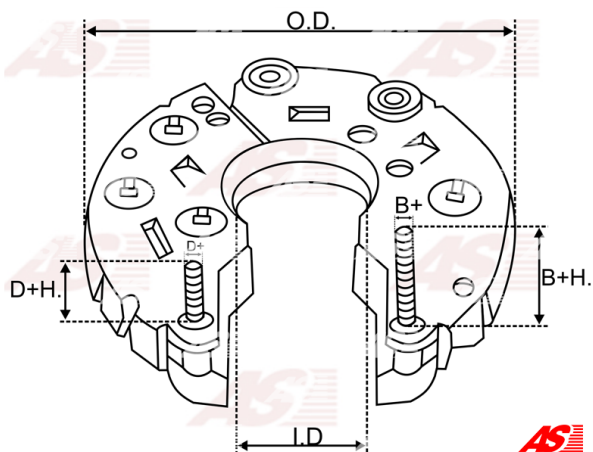

## Vlastnosti produktu

B+	17
B+thread	M5
Vonkajší priemer	105.5
Mounting dist.	85
Diode Amp.	30
Diodes	8