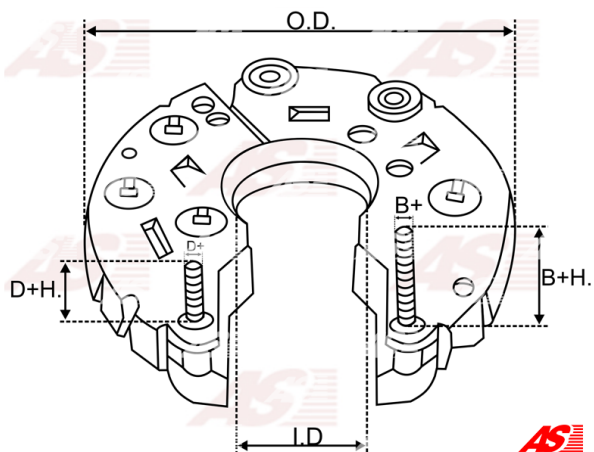

Data

AS index	ARC5048
Kategória	Usmerňovače pre alternátory
Výrobca	AS-PL
Náhrada za	Mitsubishi

Vlastnosti produktu

B+	17
B+thread	M5
Vonkajší priemer	105.5
Mounting dist.	85
Diode Amp.	30
Diodes	8

Referenčné číslo (18)