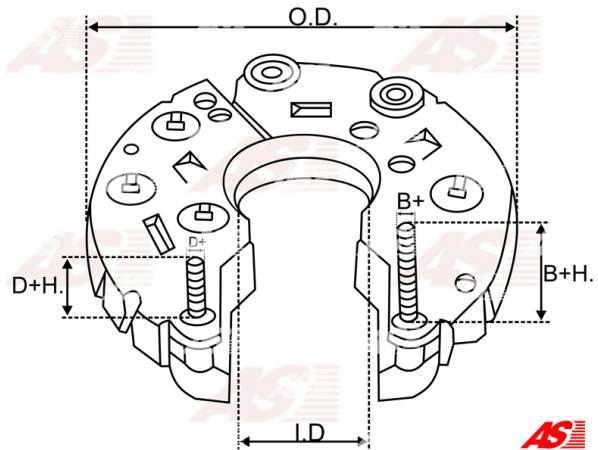

## Vlastnosti produktu

B+	22
B+thread	M6
Vonkajší priemer	106.5
Mounting dist.	85
Diode Amp.	30
Diodes	8

## Referenčné číslo (6)

Number	Výrobca
230593	CARGO
CQ1080716	CQ
81114182	POWERMAX
1106-047RS	RS
IMR85104	WAI / TRANSPO
RTF40050	WOODAUTO