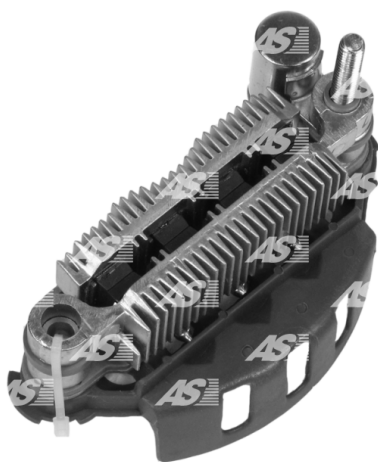

## Data

AS index	ARC5049
Kategória	Usmerňovače pre alternátory
Výrobca	AS-PL
Náhrada za	Mitsubishi

## Vlastnosti produktu

B+	22
B+thread	M6
Vonkajší priemer	106.5
Mounting dist.	85
Diode Amp.	30
Diodes	8

## Referenčné číslo (6)

Number	Výrobca
230593	CARGO
CQ1080716	CQ
81114182	POWERMAX
1106-047RS	RS
IMR85104	WAI / TRANSPO
RTF40050	WOODAUTO