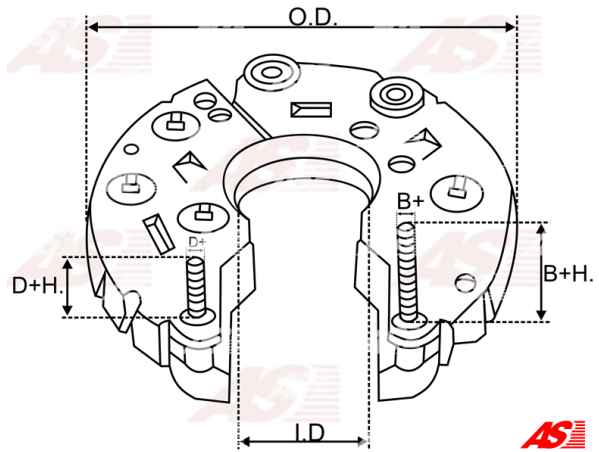

Data

| | |
|------------|-----------------------------|
| AS index | ARC5049 |
| Kategória | Usmerňovače pre alternátory |
| Výrobca | AS-PL |
| Náhrada za | Mitsubishi |

Vlastnosti produktu

| | |
|------------------|-------|
| B+ | 22 |
| B+thread | M6 |
| Vonkajší priemer | 106.5 |
| Mounting dist. | 85 |
| Diode Amp. | 30 |
| Diodes | 8 |

Referenčné číslo (6)

| Number | Výrobca |
|------------|---------------|
| 230593 | CARGO |
| CQ1080716 | CQ |
| 81114182 | POWERMAX |
| 1106-047RS | RS |
| IMR85104 | WAI / TRANSPO |
| RTF40050 | WOODAUTO |