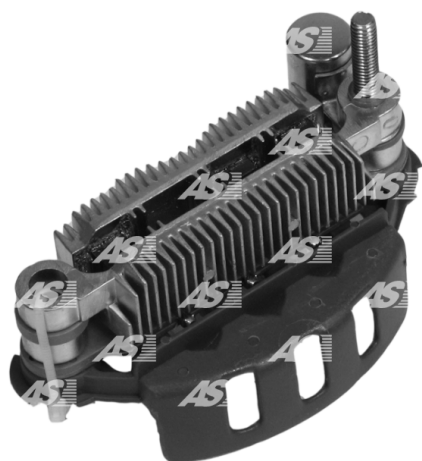

Data

AS index	ARC5050
Kategória	Usmerňovače pre alternátory
Výrobca	AS-PL
Náhrada za	Mitsubishi

Vlastnosti produktu

B+thread	M6
Vonkajší priemer	106.5
Mounting dist.	85
Diode Amp.	30
Diodes	6

Referenčné číslo (6)

Number	Výrobca
137860	CARGO
CQ1080302	CQ
81110443	POWERMAX
1106-048RS	RS
IMR85106	WAI / TRANSPO
RTF40037	WOODAUTO

Využitie

FORD

Referenčné číslo	Výrobca
1019077	FORD
7118750	FORD
7275999	FORD
7276001	FORD
91AB10300A	FORD
91AB10300SA	FORD
91FF10300JA	FORD
91FF10300JB	FORD
92AB10300DC	FORD
92AB10300DD	FORD
92AB10300FA	FORD
92AB10300FB	FORD

92FB10300FB	FORD
94FB10300AA	FORD
94FB10300AB	FORD

mitsubishi

Referenčné číslo	Výrobca
A002T14591	mitsubishi
A002T14592	mitsubishi
A002T28792	mitsubishi
A002T81891	mitsubishi
A002TA2292	mitsubishi
A002TA2392	mitsubishi
A002TA2591	mitsubishi
A2T14591	mitsubishi
A2T14592	mitsubishi
A2T28792	mitsubishi
A2T81891	mitsubishi
A2TA2292	mitsubishi
A2TA2392	mitsubishi
A2TA2591	mitsubishi