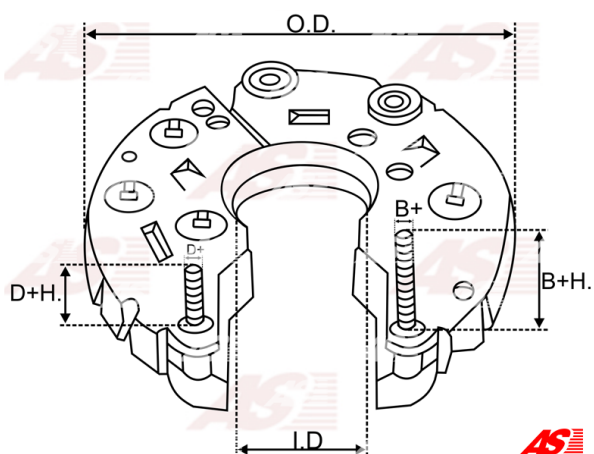

Data

AS index	ARC5050
Kategória	Usmerňovače pre alternátory
Výrobca	AS-PL
Náhrada za	Mitsubishi

Vlastnosti produktu

B+thread	M6
Vonkajší priemer	106.5
Mounting dist.	85
Diode Amp.	30
Diodes	6

Referenčné číslo (6)

Number	Výrobca
137860	CARGO
CQ1080302	CQ
81110443	POWERMAX
1106-048RS	RS
IMR85106	WAI / TRANSPO
RTF40037	WOODAUTO

Využitie

FORD

Referenčné číslo	Výrobca
1019077	FORD
7118750	FORD
7275999	FORD
7276001	FORD
91AB10300A	FORD
91AB10300SA	FORD
91FF10300JA	FORD
91FF10300JB	FORD
92AB10300DC	FORD
92AB10300DD	FORD
92AB10300FA	FORD
92AB10300FB	FORD