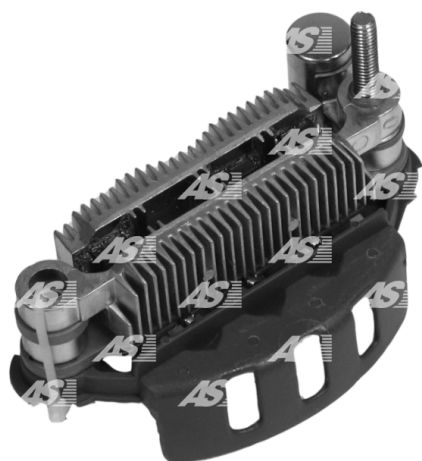

Data

AS index	ARC5050
Kategória	Usmerňovače pre alternátory
Výrobca	AS-PL
Náhrada za	Mitsubishi

Vlastnosti produktu

B+thread	M6
Vonkajší priemer	106.5
Mounting dist.	85
Diode Amp.	30
Diodes	6

Referenčné číslo (6)

Number	Výrobca
137860	CARGO
CQ1080302	CQ
81110443	POWERMAX
1106-048RS	RS
IMR85106	WAI / TRANSPO
RTF40037	WOODAUTO

Využitie

FORD

Referenčné číslo	Výrobca
1019077	FORD
7118750	FORD
7275999	FORD
7276001	FORD
91AB10300A	FORD
91AB10300SA	FORD
91FF10300JA	FORD
91FF10300JB	FORD
92AB10300DC	FORD
92AB10300DD	FORD
92AB10300FA	FORD
92AB10300FB	FORD

92FB10300FB	FORD
94FB10300AA	FORD
94FB10300AB	FORD

MITSUBISHI

Referenčné číslo	Výrobca
A002T14591	MITSUBISHI
A002T14592	MITSUBISHI
A002T28792	MITSUBISHI
A002T81891	MITSUBISHI
A002TA2292	MITSUBISHI
A002TA2392	MITSUBISHI
A002TA2591	MITSUBISHI
A2T14591	MITSUBISHI
A2T14592	MITSUBISHI
A2T28792	MITSUBISHI
A2T81891	MITSUBISHI
A2TA2292	MITSUBISHI
A2TA2392	MITSUBISHI
A2TA2591	MITSUBISHI