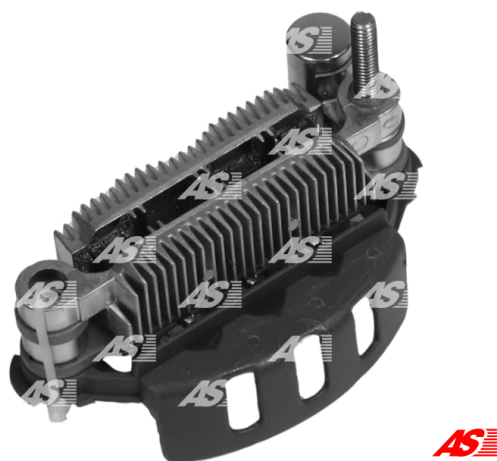

Data

AS index	ARC5050
Kategória	Usmerňovače
Výrobca	AS-PL
Náhrada za	Mitsubishi

Vlastnosti produktu

B+thread	M6
Vonkajší priemer	106.5
Mounting dist.	85
Diode Amp.	30
Diodes	6

Referenčné číslo (6)

Number	Výrobca
137860	CARGO
CQ1080302	CQ
81110443	POWERMAX
1106-048RS	RS
IMR85106	WAI / TRANSCO
RTF40037	WOODAUTO

Využitie

FORD

Referenčné číslo	Výrobca
1019077	FORD
7118750	FORD
7275999	FORD
7276001	FORD
91AB10300A	FORD
91AB10300SA	FORD
91FF10300JA	FORD
91FF10300JB	FORD
92AB10300DC	FORD
92AB10300DD	FORD
92AB10300FA	FORD
92AB10300FB	FORD

92FB10300FB	FORD
94FB10300AA	FORD
94FB10300AB	FORD

mitsubishi

Referenčné číslo	Výrobca
A002T14591	mitsubishi
A002T14592	mitsubishi
A002T28792	mitsubishi
A002T81891	mitsubishi
A002TA2292	mitsubishi
A002TA2392	mitsubishi
A002TA2591	mitsubishi
A2T14591	mitsubishi
A2T14592	mitsubishi
A2T28792	mitsubishi
A2T81891	mitsubishi
A2TA2292	mitsubishi
A2TA2392	mitsubishi
A2TA2591	mitsubishi