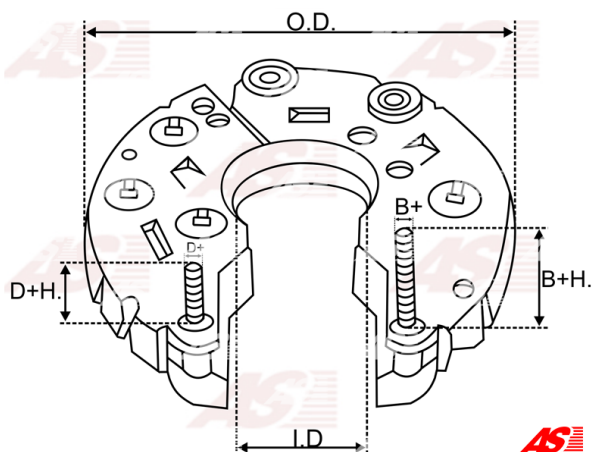

Data

AS index	ARC5050
Kategória	Usmerňovače pre alternátory
Výrobca	AS-PL
Náhrada za	Mitsubishi

Vlastnosti produktu

B+thread	M6
Vonkajší priemer	106.5
Mounting dist.	85
Diode Amp.	30
Diodes	6

Referenčné číslo (6)