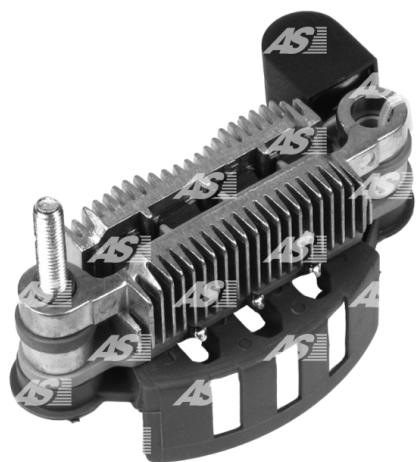

Data

AS index	ARC5055
Kategória	Usmerňovače pre alternátory
Výrobca	AS-PL
Náhrada za	Mitsubishi

Vlastnosti produktu

B+	22
B+thread	M6
Vonkajší priemer	95
Mounting dist.	75
Diode Amp.	30
Diodes	8

Referenčné číslo (15)

Number	Výrobca
134295	CARGO
CQ1080453	CQ
139289	HUCO
A600C0061	MANDO
A860T27270	MITSUBISHI
A860T32670	MITSUBISHI
A860X27299	MITSUBISHI
A860X36499	MITSUBISHI
RM-14	MOBILETRON
23124-77A10	NISSAN
81114175	POWERMAX
1106-052RS	RS
REC-579	UNIPOINT
IMR7560	WAI / TRANSP0
RTF49860	WOODAUTO