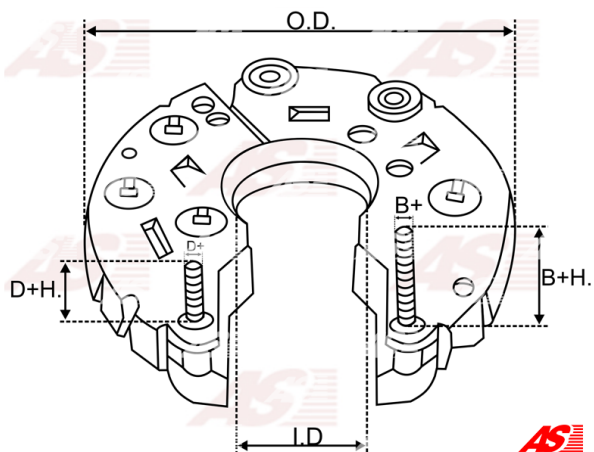

Data

AS index	ARC5055
Kategória	Usmerňovače pre alternátory
Výrobca	AS-PL
Náhrada za	Mitsubishi

Vlastnosti produktu

B+	22
B+thread	M6
Vonkajší priemer	95
Mounting dist.	75
Diode Amp.	30
Diodes	8

Referenčné číslo (15)

Number	Výrobca
134295	CARGO
CQ1080453	CQ
139289	HUCO
A600C0061	MANDO
A860T27270	MITSUBISHI
A860T32670	MITSUBISHI
A860X27299	MITSUBISHI
A860X36499	MITSUBISHI
RM-14	MOBILETRON
23124-77A10	NISSAN
81114175	POWERMAX
1106-052RS	RS
REC-579	UNIPOINT
IMR7560	WAI / TRANSPO
RTF49860	WOODAUTO