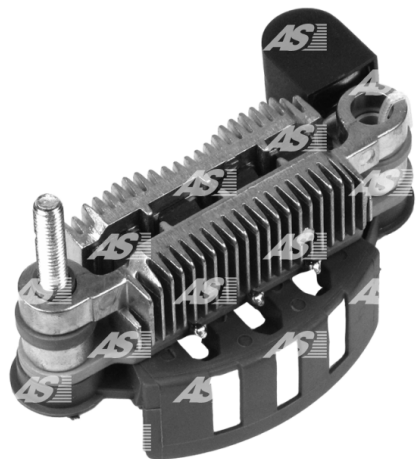

Data

AS index	ARC5055
Kategória	Usmerňovače pre alternátory
Výrobca	AS-PL
Náhrada za	Mitsubishi

Vlastnosti produktu

B+	22
B+thread	M6
Vonkajší priemer	95
Mounting dist.	75
Diode Amp.	30
Diodes	8

Referenčné číslo (15)

Number	Výrobca
134295	CARGO
CQ1080453	CQ
139289	HUCO
A600C0061	MANDO
A860T27270	MITSUBISHI
A860T32670	MITSUBISHI
A860X27299	MITSUBISHI
A860X36499	MITSUBISHI
RM-14	MOBILETRON
23124-77A10	NISSAN
81114175	POWERMAX
1106-052RS	RS
REC-579	UNIPOINT
IMR7560	WAI / TRANSPO
RTF49860	WOODAUTO