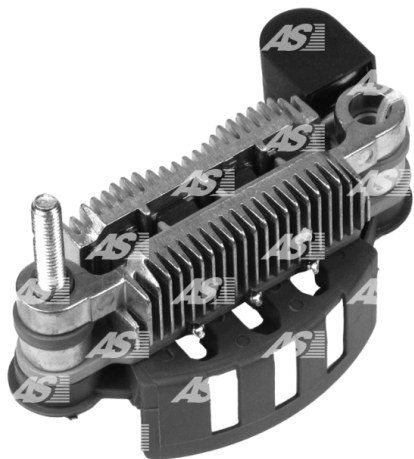

Data

AS index	ARC5055
Kategória	Usmerňovače pre alternátory
Výrobca	AS-PL
Náhrada za	Mitsubishi

Vlastnosti produktu

B+	22
B+thread	M6
Vonkajší priemer	95
Mounting dist.	75
Diode Amp.	30
Diodes	8

Referenčné číslo (15)

Number	Výrobca
134295	CARGO
CQ1080453	CQ
139289	HUCO
A600C0061	MANDO
A860T27270	MITSUBISHI
A860T32670	MITSUBISHI
A860X27299	MITSUBISHI
A860X36499	MITSUBISHI
RM-14	MOBILETRON
23124-77A10	NISSAN
81114175	POWERMAX
1106-052RS	RS
REC-579	UNIPOINT
IMR7560	WAI / TRANSPO
RTF49860	WOODAUTO