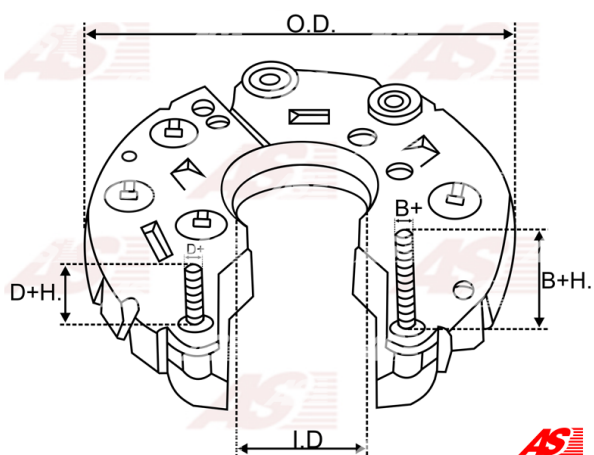

Data

AS index	ARC5055
Kategória	Usmerňovače pre alternátory
Výrobca	AS-PL
Náhrada za	Mitsubishi

Vlastnosti produktu

B+	22
B+thread	M6
Vonkajší priemer	95
Mounting dist.	75
Diode Amp.	30
Diodes	8

Referenčné číslo (15)

Number	Výrobca
134295	CARGO
CQ1080453	CQ
139289	HUCO
A600C0061	MANDO
A860T27270	MITSUBISHI
A860T32670	MITSUBISHI
A860X27299	MITSUBISHI
A860X36499	MITSUBISHI
RM-14	MOBILETRON
23124-77A10	NISSAN
81114175	POWERMAX
1106-052RS	RS
REC-579	UNIPOINT
IMR7560	WAI / TRANSP0
RTF49860	WOODAUTO