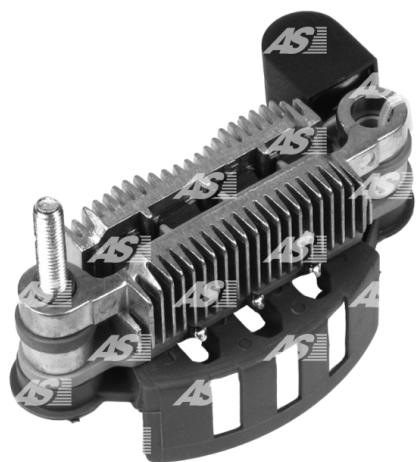

Data

AS index	ARC5055
Kategória	Usmerňovače pre alternátory
Výrobca	AS-PL
Náhrada za	Mitsubishi

Vlastnosti produktu

B+	22
B+thread	M6
Vonkajší priemer	95
Mounting dist.	75
Diode Amp.	30
Diodes	8

Referenčné číslo (15)

Number	Výrobca
134295	CARGO
CQ1080453	CQ
139289	HUCO
A600C0061	MANDO
A860T27270	MITSUBISHI
A860T32670	MITSUBISHI
A860X27299	MITSUBISHI
A860X36499	MITSUBISHI
RM-14	MOBILETRON
23124-77A10	NISSAN
81114175	POWERMAX
1106-052RS	RS
REC-579	UNIPOINT
IMR7560	WAI / TRANSPO
RTF49860	WOODAUTO