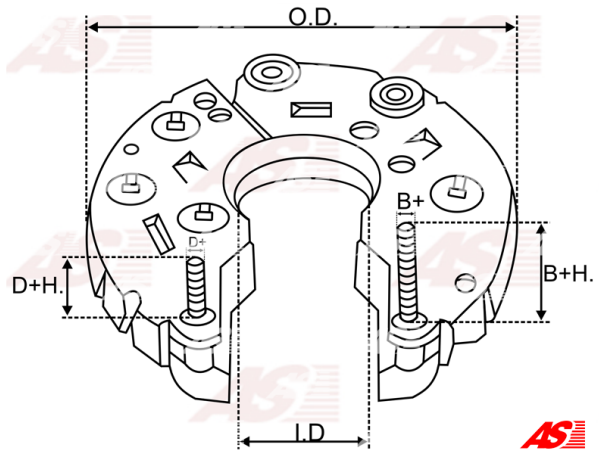

Data

AS index	ARC5056
Kategória	Usmerňovače pre alternátory
Výrobca	AS-PL
Náhrada za	Mitsubishi

Vlastnosti produktu

B+	22
B+thread	M6
Vonkajší priemer	95.5
Mounting dist.	75
Diode Amp.	30
Diodes	6

Referenčné číslo (18)

Number	Výrobca
133539	CARGO
CRC35117AS	CASCO
CQ1080384	CQ
A860T08770	MITSUBISHI
A860T13470	MITSUBISHI
A860T16470	MITSUBISHI
A860T17070	MITSUBISHI
A860T27020	MITSUBISHI
A860T27170	MITSUBISHI
A860T28370	MITSUBISHI
A860T41470	MITSUBISHI
RM-17	MOBILETRON
23124-42L71	NISSAN
81115286	POWERMAX
1106-053RS	RS
REC-577	UNIPOINT
IMR7554	WAI / TRANSPO
RTF49810	WOODAUTO