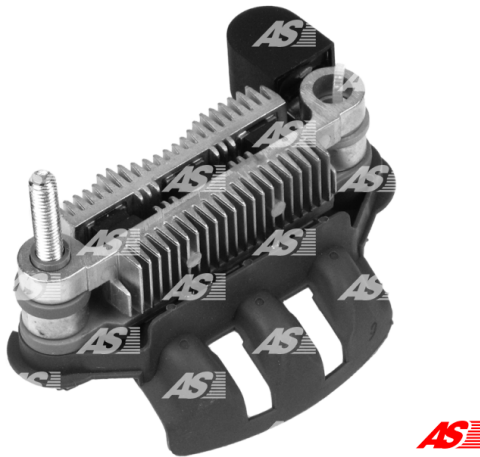

Data

AS index	ARC5056
Kategória	Usmerňovače
Výrobca	AS-PL
Náhrada za	Mitsubishi

Vlastnosti produktu

B+	22
B+thread	M6
Vonkajší priemer	95.5
Mounting dist.	75
Diode Amp.	30
Diodes	6

Referenčné číslo (18)

Number	Výrobca
133539	CARGO
CRC35117AS	CASCO
CQ1080384	CQ
A860T08770	MITSUBISHI
A860T13470	MITSUBISHI
A860T16470	MITSUBISHI
A860T17070	MITSUBISHI
A860T27020	MITSUBISHI
A860T27170	MITSUBISHI
A860T28370	MITSUBISHI
A860T41470	MITSUBISHI
RM-17	MOBILETRON
23124-42L71	NISSAN
81115286	POWERMAX
1106-053RS	RS
REC-577	UNIPOINT
IMR7554	WAI / TRANSPON
RTF49810	WOODAUTO

Využitie

MANDO

Referenčné číslo	Výrobca
AB175015	MANDO
AB175051	MANDO

MITSUBISHI

Referenčné číslo	Výrobca
A002M05892	MITSUBISHI
A002M13977	MITSUBISHI
A002Q05892	MITSUBISHI
A002T05892	MITSUBISHI
A002T05892A	MITSUBISHI
A002T05892B	MITSUBISHI
A002T08577	MITSUBISHI
A002T08577A	MITSUBISHI
A002T08577B	MITSUBISHI
A002T09392	MITSUBISHI
A002T09493	MITSUBISHI
A002T13977X	MITSUBISHI
A002T19991A	MITSUBISHI
A002T22991	MITSUBISHI
A002T25979	MITSUBISHI
A002T27176	MITSUBISHI
A002T27276	MITSUBISHI
A002T27376	MITSUBISHI
A002T32277	MITSUBISHI
A002T36578	MITSUBISHI
A002T40483	MITSUBISHI
A002T40484	MITSUBISHI
A002T41477	MITSUBISHI
A002T41599	MITSUBISHI
A002T42599A	MITSUBISHI
A002T43183	MITSUBISHI
A002T43583	MITSUBISHI
A002T45494	MITSUBISHI
A002T45494B	MITSUBISHI
A002T47199	MITSUBISHI
A002T48176A	MITSUBISHI
A002T48176B	MITSUBISHI
A002T48195A	MITSUBISHI
A002T48195B	MITSUBISHI
A002T72576	MITSUBISHI
A002T72676	MITSUBISHI
A002T72776	MITSUBISHI
A002T73176	MITSUBISHI
A005T40176B	MITSUBISHI
A005T40195	MITSUBISHI
A005T40195B	MITSUBISHI
A005T41094	MITSUBISHI
A005T41094B	MITSUBISHI
A005T48195	MITSUBISHI
A005T48195A	MITSUBISHI
A005T48195B	MITSUBISHI
A2M05892	MITSUBISHI