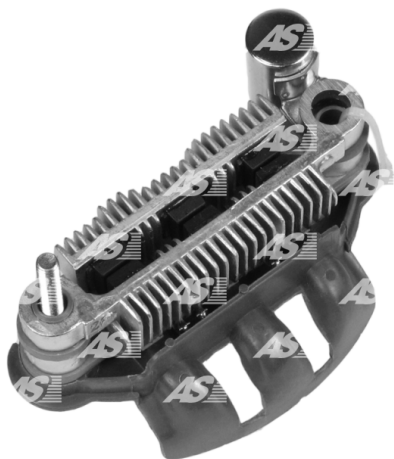

Data

AS index	ARC5057
Kategória	Usmerňovače
Výrobca	AS-PL
Náhrada za	Mitsubishi

Vlastnosti produktu

B+	22.5
B+thread	M5
Vonkajší priemer	96.5
Mounting dist.	75
Diode Amp.	30
Diodes	6

Referenčné číslo (12)

Number	Výrobca
135248	CARGO
CQ1080241	CQ
CQ1080687	CQ
139280	HUCO
A860T24570	MITSUBISHI
RM-19	MOBILETRON
81115664	POWERMAX
1106-054RS	RS
REC-584	UNIPOINT
31-8361	WAI / TRANSPO
IMR7570	WAI / TRANSPO
RTF49884	WOODAUTO