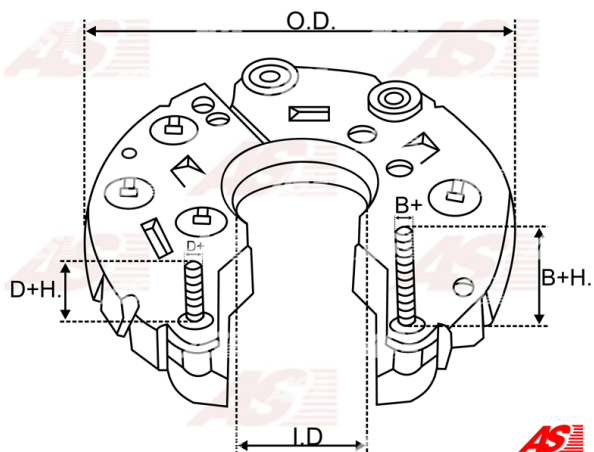

Data

AS index	ARC5057
Kategória	Usmerňovače pre alternátory
Výrobca	AS-PL
Náhrada za	Mitsubishi

Vlastnosti produktu

B+	22.5
B+thread	M5
Vonkajší priemer	96.5
Mounting dist.	75
Diode Amp.	30
Diodes	6

Referenčné číslo (12)

Number	Výrobca
135248	CARGO
CQ1080241	CQ
CQ1080687	CQ
139280	HUCO
A860T24570	MITSUBISHI
RM-19	MOBILETRON
81115664	POWERMAX
1106-054RS	RS
REC-584	UNIPOINT
31-8361	WAI / TRANSPO
IMR7570	WAI / TRANSPO
RTF49884	WOODAUTO