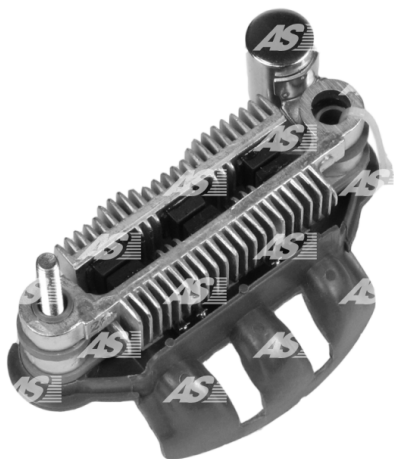

Data

AS index	ARC5057
Kategória	Usmerňovače pre alternátory
Výrobca	AS-PL
Náhrada za	Mitsubishi

Vlastnosti produktu

B+	22.5
B+thread	M5
Vonkajší priemer	96.5
Mounting dist.	75
Diode Amp.	30
Diodes	6

Referenčné číslo (12)

Number	Výrobca
135248	CARGO
CQ1080241	CQ
CQ1080687	CQ
139280	HUCO
A860T24570	MITSUBISHI
RM-19	MOBILETRON
81115664	POWERMAX
1106-054RS	RS
REC-584	UNIPOINT
31-8361	WAI / TRANSPO
IMR7570	WAI / TRANSPO
RTF49884	WOODAUTO