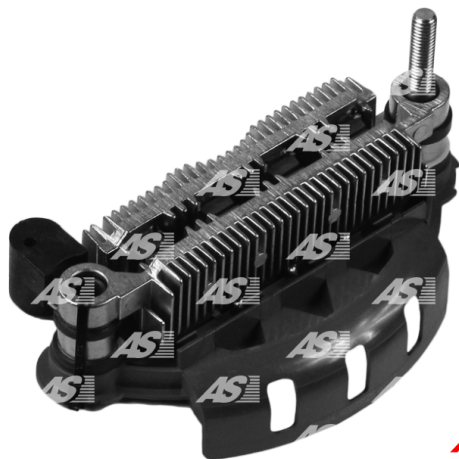

Data

AS index	ARC5058
Kategória	Usmerňovače pre alternátory
Výrobca	AS-PL
Náhrada za	Mitsubishi

Vlastnosti produktu

B+	23
B+thread	M6
Vonkajší priemer	122.5
Mounting dist.	100
Diode Amp.	30
Diodes	8

Referenčné číslo (11)

Number	Výrobca
233515	CARGO
CQ1080272	CQ
A860T31770	MITSUBISHI
A860X31799	MITSUBISHI
A860X34799	MITSUBISHI
RM-44	MOBILETRON
23124-31P10	NISSAN
81113717	POWERMAX
1106-055RS	RS
IMR10072	WAI / TRANSPO
RTF40060	WOODAUTO