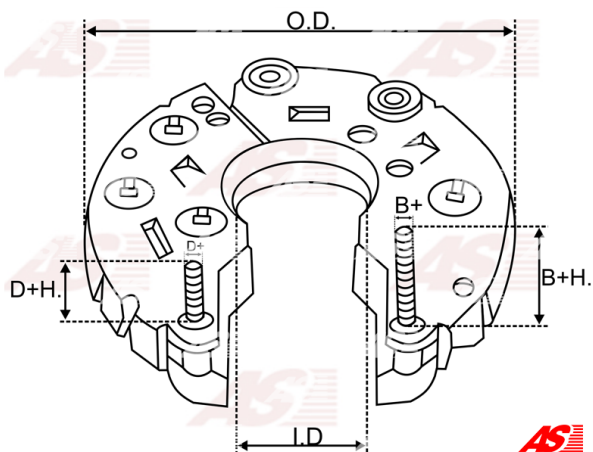

## Vlastnosti produktu

B+	27
B+thread	M8
Vonkajší priemer	119
Mounting dist.	100
Diode Amp.	30
Diodes	8