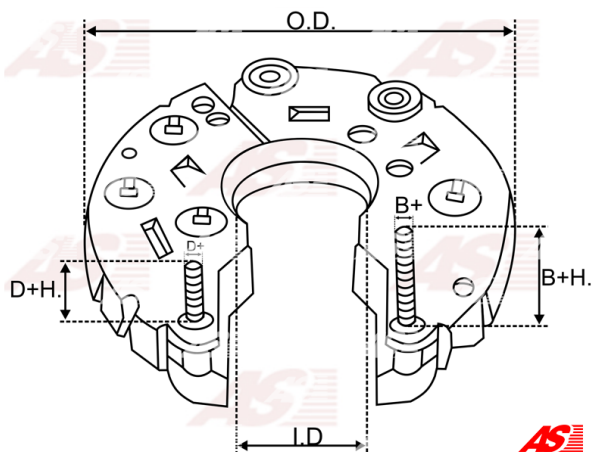

Data

AS index	ARC5059
Kategória	Usmerňovače pre alternátory
Výrobca	AS-PL
Náhrada za	Mitsubishi

Vlastnosti produktu

B+	27
B+thread	M8
Vonkajší priemer	119
Mounting dist.	100
Diode Amp.	30
Diodes	8

Referenčné číslo (9)

Number	Výrobca
135900	CARGO
CQ1080527	CQ
A860T33970	MITSUBISHI
RM-48	MOBILETRON
81111008	POWERMAX
1106-056RS	RS
31-8358	WAI / TRANSPO
IMR10060	WAI / TRANSPO
RTF49889	WOODAUTO

Využitie

JHECO

Referenčné číslo	Výrobca
JFZ1925	JHECO
SMD354804	JHECO