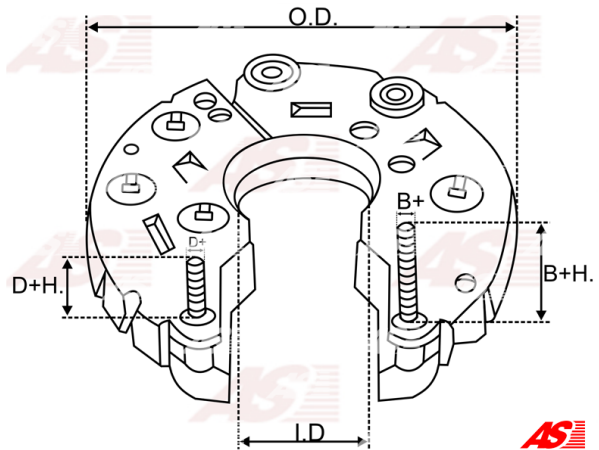

Data

AS index	ARC6001
Kategória	Usmerňovače pre alternátory
Výrobca	AS-PL
Náhrada za	Denso

Vlastnosti produktu

B+	25.5
B+thread	M6
Vonkajší priemer	100
Mounting dist.	65
Diode Amp.	50
Diodes	8

Referenčné číslo (17)

Number	Výrobca
135250	CARGO
CQ1080293	CQ
021580-2511	DENSO
021580-2512	DENSO
021580-2521	DENSO
021580-2522	DENSO
021580-5060	DENSO
8-94125884-0	ISUZU
RN-12	MOBILETRON
81111620	POWERMAX
1103-001RS	RS
27357-70081	TOYOTA
REC-633	UNIPOINT
INR401	WAI / TRANSCO
INR401-2	WAI / TRANSCO
INR401P	WAI / TRANSCO
RTF49890	WOODAUTO

Využitie