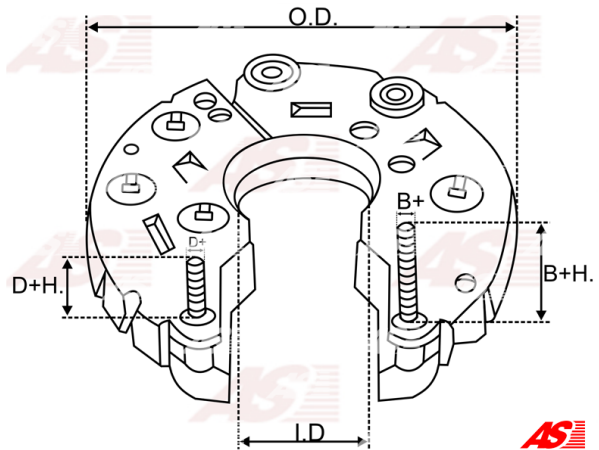

Data

AS index	ARC6001
Kategória	Usmerňovače pre alternátory
Výrobca	AS-PL
Náhrada za	Denso

Vlastnosti produktu

B+	25.5
B+thread	M6
Vonkajší priemer	100
Mounting dist.	65
Diode Amp.	50
Diodes	8

Referenčné číslo (17)

Number	Výrobca
135250	CARGO
CQ1080293	CQ
021580-2511	DENSO
021580-2512	DENSO
021580-2521	DENSO
021580-2522	DENSO
021580-5060	DENSO
8-94125884-0	ISUZU
RN-12	MOBILETRON
81111620	POWERMAX
1103-001RS	RS
27357-70081	TOYOTA
REC-633	UNIPOINT
INR401	WAI / TRANSCO
INR401-2	WAI / TRANSCO
INR401P	WAI / TRANSCO
RTF49890	WOODAUTO