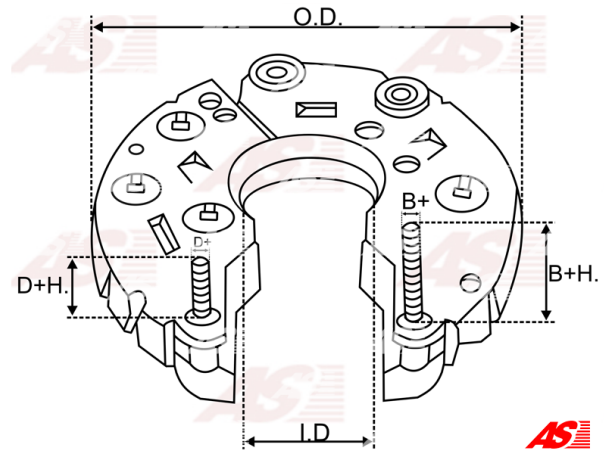

Data

AS index	ARC6001
Kategória	Usmerňovače pre alternátory
Výrobca	AS-PL
Náhrada za	Denso

Vlastnosti produktu

B+	25.5
B+thread	M6
Vonkajší priemer	100
Mounting dist.	65
Diode Amp.	50
Diodes	8

Referenčné číslo (17)

Number	Výrobca
135250	CARGO
CQ1080293	CQ
021580-2511	DENSO
021580-2512	DENSO
021580-2521	DENSO
021580-2522	DENSO
021580-5060	DENSO
8-94125884-0	ISUZU
RN-12	MOBILETRON
81111620	POWERMAX
1103-001RS	RS
27357-70081	TOYOTA
REC-633	UNIPOINT
INR401	WAI / TRANSCO
INR401-2	WAI / TRANSCO
INR401P	WAI / TRANSCO
RTF49890	WOODAUTO