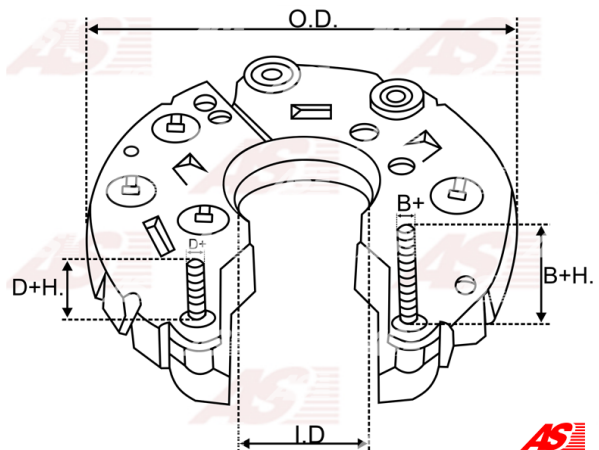

## Vlastnosti produktu

B+	19
B+thread	M6
Vonkajší priemer	103
Vnútný priemer	30.5
D+	65
Diode Amp.	50
Diodes	8