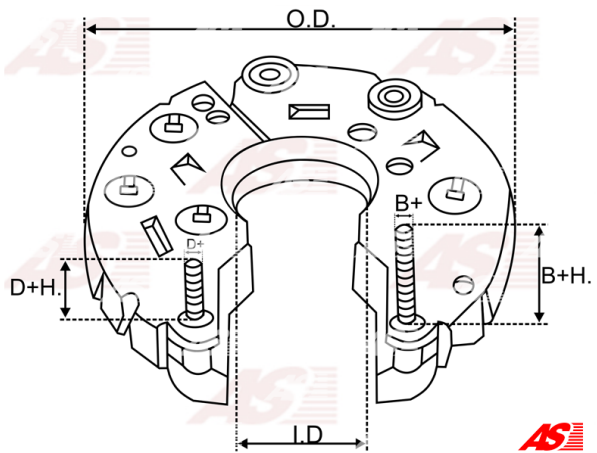

Data

AS index	ARC6002
Kategória	Usmerňovače pre alternátory
Výrobca	AS-PL
Náhrada za	Denso

Vlastnosti produktu

B+	19
B+thread	M6
Vonkajší priemer	103
Vnútný priemer	30.5
D+	65
Diode Amp.	50
Diodes	8

Referenčné číslo (28)

Number	Výrobca
RFX2005	ASHDOWN INGRAM
133672	CARGO
500386	CIVIC/DA PARTS
CQ1080315	CQ
021580-3660	DENSO
021580-3830	DENSO
021580-4030	DENSO
021580-4080	DENSO
021580-4480	DENSO
021580-4510	DENSO
021580-4630	DENSO
021580-4760	DENSO
021580-5160	DENSO
31127-PTO-003	HONDA
86-041	PAN PACIFIC
1114034	POWERMAX
81114034	POWERMAX
1103-002RS	RS
27357-55080	TOYOTA
27357-62040	TOYOTA
27357-74050	TOYOTA
27357-74160	TOYOTA
REC-635	UNIPOINT