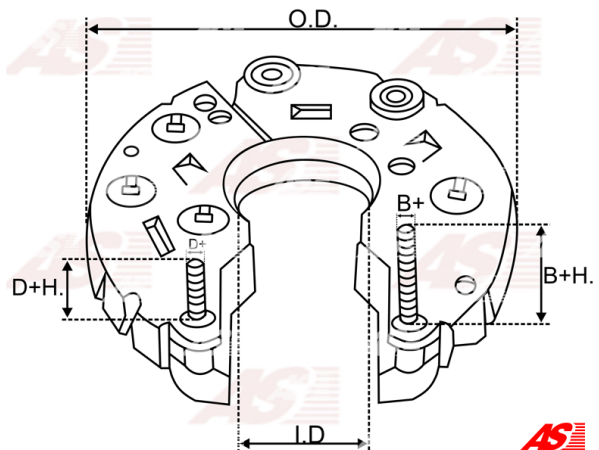

Data

AS index	ARC6002
Kategória	Usmerňovače pre alternátory
Výrobca	AS-PL
Náhrada za	Denso

Vlastnosti produktu

B+	19
B+thread	M6
Vonkajší priemer	103
Vnútný priemer	30.5
D+	65
Diode Amp.	50
Diodes	8

Referenčné číslo (28)

Number	Výrobca
RFX2005	ASHDOWN INGRAM
133672	CARGO
500386	CIVIC/DA PARTS
CQ1080315	CQ
021580-3660	DENSO
021580-3830	DENSO
021580-4030	DENSO
021580-4080	DENSO
021580-4480	DENSO
021580-4510	DENSO
021580-4630	DENSO
021580-4760	DENSO
021580-5160	DENSO
31127-PTO-003	HONDA
86-041	PAN PACIFIC
1114034	POWERMAX
81114034	POWERMAX
1103-002RS	RS
27357-55080	TOYOTA
27357-62040	TOYOTA
27357-74050	TOYOTA
27357-74160	TOYOTA
REC-635	UNIPOINT