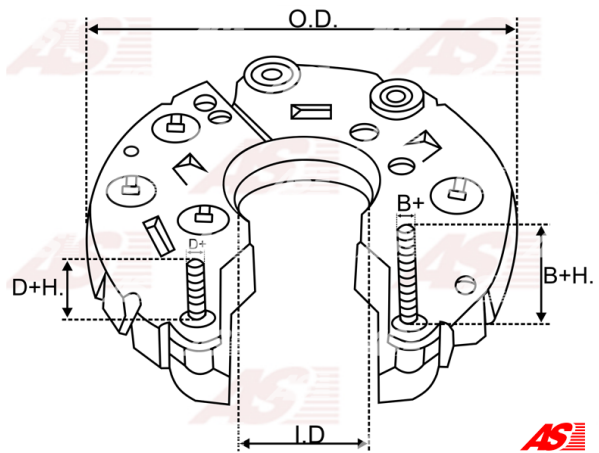

Data

AS index	ARC6002
Kategória	Usmerňovače pre alternátory
Výrobca	AS-PL
Náhrada za	Denso

Vlastnosti produktu

B+	19
B+thread	M6
Vonkajší priemer	103
Vnútný priemer	30.5
D+	65
Diode Amp.	50
Diodes	8

Referenčné číslo (28)

Number	Výrobca
RFX2005	ASHDOWN INGRAM
133672	CARGO
500386	CIVIC/DA PARTS
CQ1080315	CQ
021580-3660	DENSO
021580-3830	DENSO
021580-4030	DENSO
021580-4080	DENSO
021580-4480	DENSO
021580-4510	DENSO
021580-4630	DENSO
021580-4760	DENSO
021580-5160	DENSO
31127-PTO-003	HONDA
86-041	PAN PACIFIC
1114034	POWERMAX
81114034	POWERMAX
1103-002RS	RS
27357-55080	TOYOTA
27357-62040	TOYOTA
27357-74050	TOYOTA
27357-74160	TOYOTA
REC-635	UNIPOINT