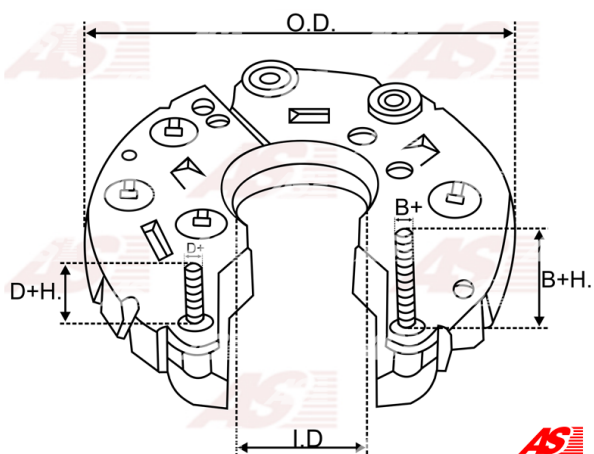

Data

AS index	ARC6005
Kategória	Usmerňovače pre alternátory
Výrobca	AS-PL
Náhrada za	Denso

Vlastnosti produktu

B+	23
B+thread	M6
Vonkajší priemer	100
Vnútorý priemer	27.5
Mounting dist.	65
Diode Amp.	50
Diodes	8