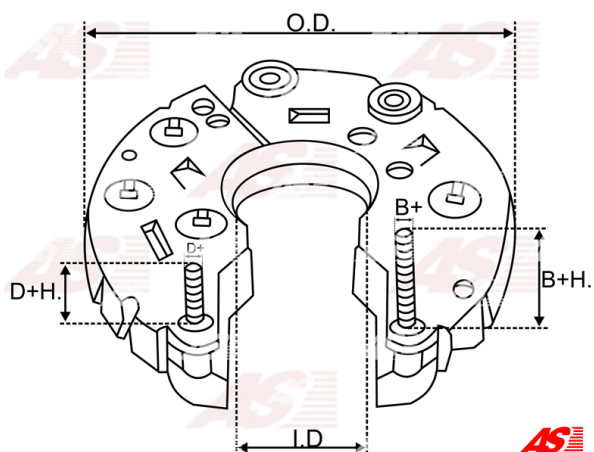

## Vlastnosti produktu

B+	23
B+thread	M6
Vonkajší priemer	100
Vnútorý priemer	27.5
Mounting dist.	65
Diode Amp.	50
Diodes	8