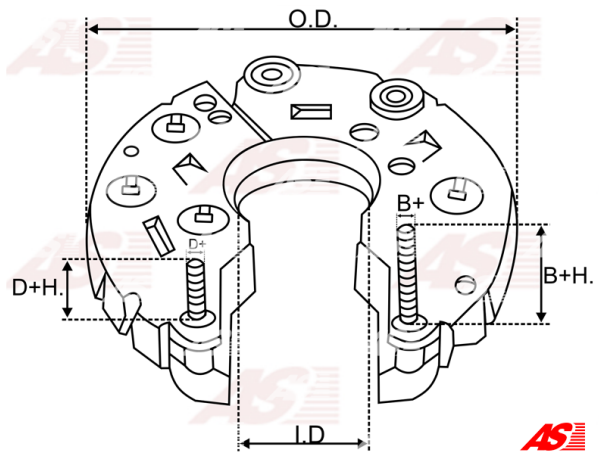

Data

AS index	ARC6006
Kategória	Usmerňovače pre alternátory
Výrobca	AS-PL
Náhrada za	Denso

Vlastnosti produktu

B+	43
B+thread	M8
Vonkajší priemer	107
Vnútný priemer	29.5
Mounting dist.	65
Diode Amp.	50
Diodes	8

Referenčné číslo (25)

Number	Výrobca
135043	CARGO
500272	CIVIC/DA PARTS
CQ1080206	CQ
021580-2950	DENSO
021580-3400	DENSO
021580-3401	DENSO
021580-4640	DENSO
021580-4780	DENSO
021580-4790	DENSO
139273	HUCO
RN-05	MOBILETRON
86-129	PAN PACIFIC
81115525	POWERMAX
1103-006RS	RS
27357-43100	TOYOTA
27357-43110	TOYOTA
27357-46130	TOYOTA
REC-6131	UNIPOINT
31-8217	WAI / TRANSPO
INR722	WAI / TRANSPO
INR722P	WAI / TRANSPO
INR722PAL	WAI / TRANSPO
INR730	WAI / TRANSPO