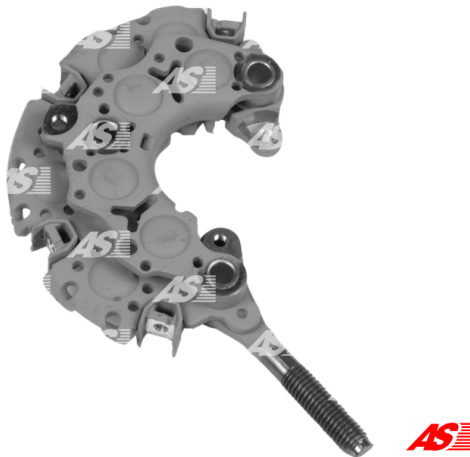

Data

AS index	ARC6006
Kategória	Usmerňovače pre alternátory
Výrobca	AS-PL
Náhrada za	Denso

Vlastnosti produktu

B+	43
B+thread	M8
Vonkajší priemer	107
Vnútorý priemer	29.5
Mounting dist.	65
Diode Amp.	50
Diodes	8

Referenčné číslo (25)

Number	Výrobca
135043	CARGO
500272	CIVIC/DA PARTS
CQ1080206	CQ
021580-2950	DENSO
021580-3400	DENSO
021580-3401	DENSO
021580-4640	DENSO
021580-4780	DENSO
021580-4790	DENSO
139273	HUCO
RN-05	MOBILETRON
86-129	PAN PACIFIC
81115525	POWERMAX
1103-006RS	RS
27357-43100	TOYOTA
27357-43110	TOYOTA
27357-46130	TOYOTA
REC-6131	UNIPOINT
31-8217	WAI / TRANSPO
INR722	WAI / TRANSPO
INR722P	WAI / TRANSPO
INR722PAL	WAI / TRANSPO
INR730	WAI / TRANSPO

INR738P
RTF49842

WAI / TRANSP
WOODAUTO

Využitie

DENSO

Referenčné číslo	Výrobca
1002111800	DENSO
1002111830	DENSO
1002111931	DENSO
1002111940	DENSO
1002111982	DENSO
1002112400	DENSO
1002112820	DENSO
1002112830	DENSO
1002112840	DENSO
1002112850	DENSO
1002112860	DENSO
1002114801	DENSO
1002114810	DENSO
1002114811	DENSO
1002114821	DENSO
1002114840	DENSO
1002114880	DENSO
1002114930	DENSO
1002115110	DENSO
1002116030	DENSO
1002116031	DENSO
1002116050	DENSO
1002118450	DENSO
1002118830	DENSO
1002118940	DENSO
1002131230	DENSO
1012115030	DENSO
1012115040	DENSO
1012115450	DENSO
1012115560	DENSO
1012115610	DENSO
1012115660	DENSO
1012115920	DENSO
1012117811	DENSO
1022111180	DENSO