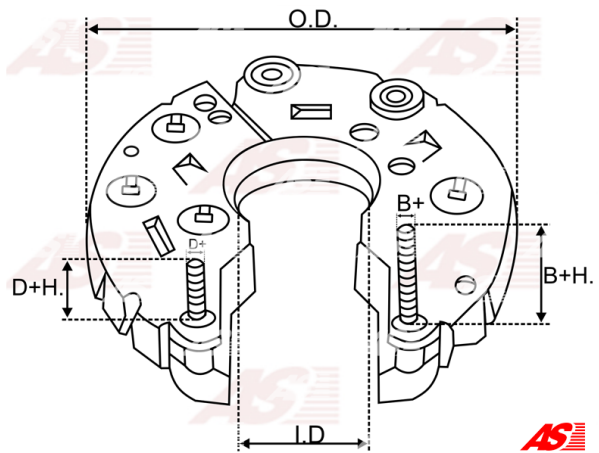

Data

AS index	ARC6006
Kategória	Usmerňovače pre alternátory
Výrobca	AS-PL
Náhrada za	Denso

Vlastnosti produktu

B+	43
B+thread	M8
Vonkajší priemer	107
Vnútorý priemer	29.5
Mounting dist.	65
Diode Amp.	50
Diodes	8

Referenčné číslo (25)

Number	Výrobca
135043	CARGO
500272	CIVIC/DA PARTS
CQ1080206	CQ
021580-2950	DENSO
021580-3400	DENSO
021580-3401	DENSO
021580-4640	DENSO
021580-4780	DENSO
021580-4790	DENSO
139273	HUCO
RN-05	MOBILETRON
86-129	PAN PACIFIC
81115525	POWERMAX
1103-006RS	RS
27357-43100	TOYOTA
27357-43110	TOYOTA
27357-46130	TOYOTA
REC-6131	UNIPOINT
31-8217	WAI / TRANSPO
INR722	WAI / TRANSPO
INR722P	WAI / TRANSPO
INR722PAL	WAI / TRANSPO
INR730	WAI / TRANSPO