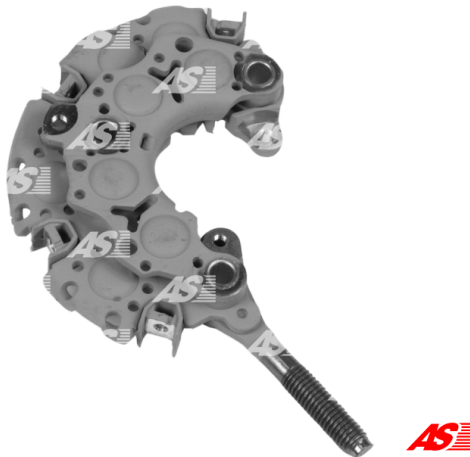

Data

AS index	ARC6006
Kategória	Usmerňovače pre alternátory
Výrobca	AS-PL
Náhrada za	Denso

Vlastnosti produktu

B+	43
B+thread	M8
Vonkajší priemer	103
Vnútorý priemer	29.5
Mounting dist.	65
Diode Amp.	50
Diodes	8

Referenčné číslo (25)

Number	Výrobca
135043	CARGO
500272	CIVIC/DA PARTS
CQ1080206	CQ
021580-2950	DENSO
021580-3400	DENSO
021580-3401	DENSO
021580-4640	DENSO
021580-4780	DENSO
021580-4790	DENSO
139273	HUCO
RN-05	MOBILETRON
86-129	PAN PACIFIC
81115525	POWERMAX
1103-006RS	RS
27357-43100	TOYOTA
27357-43110	TOYOTA
27357-46130	TOYOTA
REC-6131	UNIPOINT
31-8217	WAI / TRANSPO
INR722	WAI / TRANSPO
INR722P	WAI / TRANSPO
INR722PAL	WAI / TRANSPO
INR730	WAI / TRANSPO

INR738P
RTF49842

WAI / TRANSP
WOODAUTO

Využitie

DENSO

Referenčné číslo	Výrobca
1002111800	DENSO
1002111830	DENSO
1002111931	DENSO
1002111940	DENSO
1002111982	DENSO
1002112400	DENSO
1002112820	DENSO
1002112830	DENSO
1002112840	DENSO
1002112850	DENSO
1002112860	DENSO
1002114801	DENSO
1002114810	DENSO
1002114811	DENSO
1002114821	DENSO
1002114840	DENSO
1002114880	DENSO
1002114930	DENSO
1002115110	DENSO
1002116030	DENSO
1002116031	DENSO
1002116050	DENSO
1002118450	DENSO
1002118830	DENSO
1002118940	DENSO
1002131230	DENSO
1012115030	DENSO
1012115040	DENSO
1012115450	DENSO
1012115560	DENSO
1012115610	DENSO
1012115660	DENSO
1012115920	DENSO
1012117811	DENSO
1022111180	DENSO