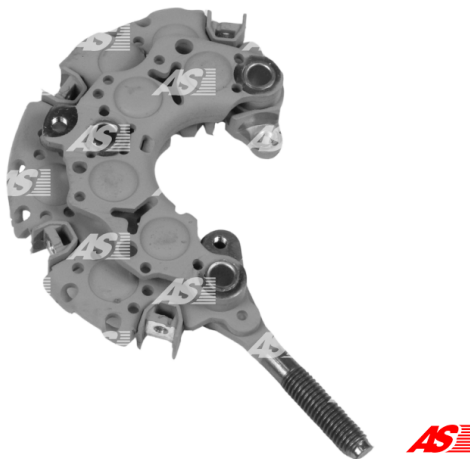

Data

AS index	ARC6006
Kategória	Usmerňovače
Výrobca	AS-PL
Náhrada za	Denso

Vlastnosti produktu

B+	43
B+thread	M8
Vonkajší priemer	103
Vnútný priemer	29.5
Mounting dist.	65
Diode Amp.	50
Diodes	8

Referenčné číslo (25)

Number	Výrobca
135043	CARGO
500272	CIVIC/DA PARTS
CQ1080206	CQ
021580-2950	DENSO
021580-3400	DENSO
021580-3401	DENSO
021580-4640	DENSO
021580-4780	DENSO
021580-4790	DENSO
139273	HUCO
RN-05	MOBILETRON
86-129	PAN PACIFIC
81115525	POWERMAX
1103-006RS	RS
27357-43100	TOYOTA
27357-43110	TOYOTA
27357-46130	TOYOTA
REC-6131	UNIPOINT
31-8217	WAI / TRANSPO
INR722	WAI / TRANSPO
INR722P	WAI / TRANSPO
INR722PAL	WAI / TRANSPO
INR730	WAI / TRANSPO

INR738P
RTF49842

WAI / TRANSP
WOODAUTO

Využitie

DENSO

Referenčné číslo	Výrobca
1002111800	DENSO
1002111830	DENSO
1002111931	DENSO
1002111940	DENSO
1002111982	DENSO
1002112400	DENSO
1002112820	DENSO
1002112830	DENSO
1002112840	DENSO
1002112850	DENSO
1002112860	DENSO
1002114801	DENSO
1002114810	DENSO
1002114811	DENSO
1002114821	DENSO
1002114840	DENSO
1002114880	DENSO
1002114930	DENSO
1002115110	DENSO
1002116030	DENSO
1002116031	DENSO
1002116050	DENSO
1002118450	DENSO
1002118830	DENSO
1002118940	DENSO
1002131230	DENSO
1012115030	DENSO
1012115040	DENSO
1012115450	DENSO
1012115560	DENSO
1012115610	DENSO
1012115660	DENSO
1012115920	DENSO
1012117811	DENSO
1022111180	DENSO