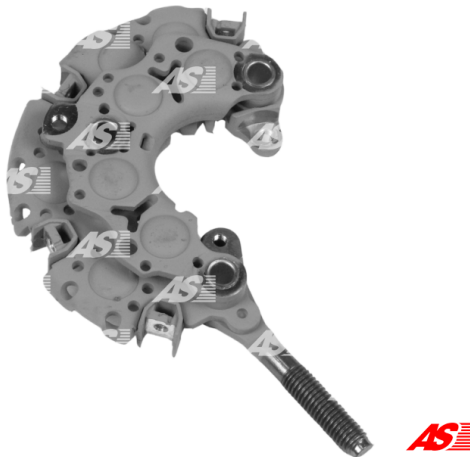

Data

AS index	ARC6006
Kategória	Usmerňovače pre alternátory
Výrobca	AS-PL
Náhrada za	Denso

Vlastnosti produktu

B+	43
B+thread	M8
Vonkajší priemer	107
Vnútný priemer	29.5
Mounting dist.	65
Diode Amp.	50
Diodes	8

Referenčné číslo (25)

Number	Výrobca
135043	CARGO
500272	CIVIC/DA PARTS
CQ1080206	CQ
021580-2950	DENSO
021580-3400	DENSO
021580-3401	DENSO
021580-4640	DENSO
021580-4780	DENSO
021580-4790	DENSO
139273	HUCO
RN-05	MOBILETRON
86-129	PAN PACIFIC
81115525	POWERMAX
1103-006RS	RS
27357-43100	TOYOTA
27357-43110	TOYOTA
27357-46130	TOYOTA
REC-6131	UNIPOINT
31-8217	WAI / TRANSPO
INR722	WAI / TRANSPO
INR722P	WAI / TRANSPO
INR722PAL	WAI / TRANSPO
INR730	WAI / TRANSPO

INR738P
RTF49842

WAI / TRANSP
WOODAUTO

Využitie

DENSO

Referenčné číslo	Výrobca
1002111800	DENSO
1002111830	DENSO
1002111931	DENSO
1002111940	DENSO
1002111982	DENSO
1002112400	DENSO
1002112820	DENSO
1002112830	DENSO
1002112840	DENSO
1002112850	DENSO
1002112860	DENSO
1002114801	DENSO
1002114810	DENSO
1002114811	DENSO
1002114821	DENSO
1002114840	DENSO
1002114880	DENSO
1002114930	DENSO
1002115110	DENSO
1002116030	DENSO
1002116031	DENSO
1002116050	DENSO
1002118450	DENSO
1002118830	DENSO
1002118940	DENSO
1002131230	DENSO
1012115030	DENSO
1012115040	DENSO
1012115450	DENSO
1012115560	DENSO
1012115610	DENSO
1012115660	DENSO
1012115920	DENSO
1012117811	DENSO
1022111180	DENSO