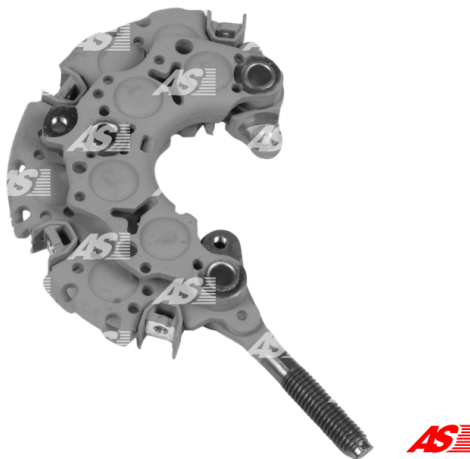

Data

AS index	ARC6006
Kategória	Usmerňovače pre alternátory
Výrobca	AS-PL
Náhrada za	Denso

Vlastnosti produktu

B+	43
B+thread	M8
Vonkajší priemer	107
Vnútorý priemer	29.5
Mounting dist.	65
Diode Amp.	50
Diodes	8

Referenčné číslo (25)

Number	Výrobca
135043	CARGO
500272	CIVIC/DA PARTS
CQ1080206	CQ
021580-2950	DENSO
021580-3400	DENSO
021580-3401	DENSO
021580-4640	DENSO
021580-4780	DENSO
021580-4790	DENSO
139273	HUCO
RN-05	MOBILETRON
86-129	PAN PACIFIC
81115525	POWERMAX
1103-006RS	RS
27357-43100	TOYOTA
27357-43110	TOYOTA
27357-46130	TOYOTA
REC-6131	UNIPOINT
31-8217	WAI / TRANSPO
INR722	WAI / TRANSPO
INR722P	WAI / TRANSPO
INR722PAL	WAI / TRANSPO
INR730	WAI / TRANSPO

INR738P
RTF49842

WAI / TRANSP
WOODAUTO

Využitie

DENSO

Referenčné číslo	Výrobca
1002111800	DENSO
1002111830	DENSO
1002111931	DENSO
1002111940	DENSO
1002111982	DENSO
1002112400	DENSO
1002112820	DENSO
1002112830	DENSO
1002112840	DENSO
1002112850	DENSO
1002112860	DENSO
1002114801	DENSO
1002114810	DENSO
1002114811	DENSO
1002114821	DENSO
1002114840	DENSO
1002114880	DENSO
1002114930	DENSO
1002115110	DENSO
1002116030	DENSO
1002116031	DENSO
1002116050	DENSO
1002118450	DENSO
1002118830	DENSO
1002118940	DENSO
1002131230	DENSO
1012115030	DENSO
1012115040	DENSO
1012115450	DENSO
1012115560	DENSO
1012115610	DENSO
1012115660	DENSO
1012115920	DENSO
1012117811	DENSO
1022111180	DENSO