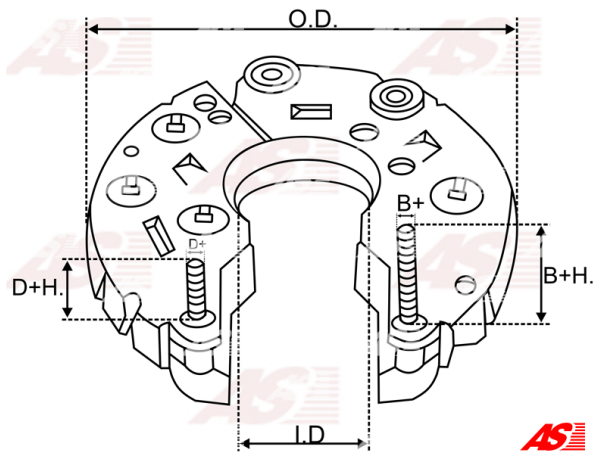

Data

AS index	ARC6006
Kategória	Usmerňovače pre alternátory
Výrobca	AS-PL
Náhrada za	Denso

Vlastnosti produktu

B+	43
B+thread	M8
Vonkajší priemer	103
Vnútorý priemer	29.5
Mounting dist.	65
Diode Amp.	50
Diodes	8

Referenčné číslo (25)

Number	Výrobca
135043	CARGO
500272	CIVIC/DA PARTS
CQ1080206	CQ
021580-2950	DENSO
021580-3400	DENSO
021580-3401	DENSO
021580-4640	DENSO
021580-4780	DENSO
021580-4790	DENSO
139273	HUCO
RN-05	MOBILETRON
86-129	PAN PACIFIC
81115525	POWERMAX
1103-006RS	RS
27357-43100	TOYOTA
27357-43110	TOYOTA
27357-46130	TOYOTA
REC-6131	UNIPOINT
31-8217	WAI / TRANSPO
INR722	WAI / TRANSPO
INR722P	WAI / TRANSPO
INR722PAL	WAI / TRANSPO
INR730	WAI / TRANSPO