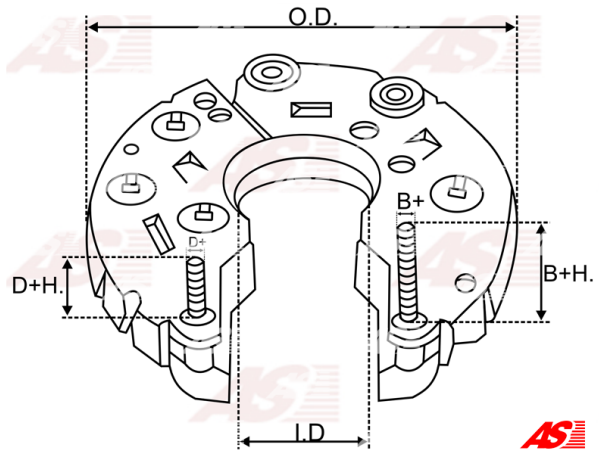

Data

AS index	ARC6007
Kategória	Usmerňovače pre alternátory
Výrobca	AS-PL
Náhrada za	Denso

Vlastnosti produktu

B+	32.5
B+thread	M6
Vonkajší priemer	83
Vnútorný priemer	28.5
Diode Amp.	35
Diodes	8

Referenčné číslo (10)

Number	Výrobca
134306	CARGO
CQ1080069	CQ
021580-3080	DENSO
021580-3110	DENSO
15881-64851	KUBOTA
RN-40	MOBILETRON
1103-007RS	RS
31-8221	WAI / TRANSPO
INR723	WAI / TRANSPO
RTF40111	WOODAUTO

Využitie

AS-PL