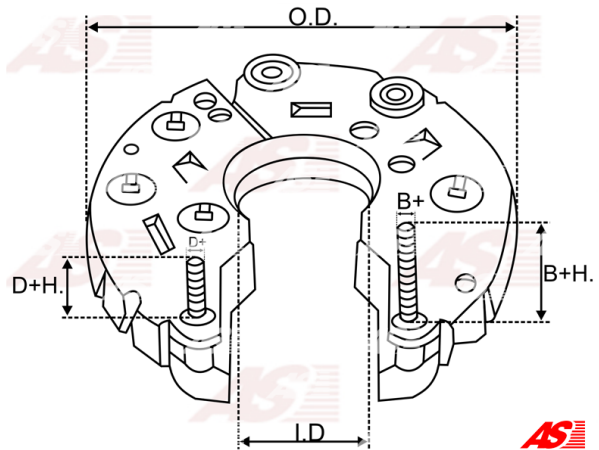

## Vlastnosti produktu

B+	32.5
B+thread	M6
Vonkajší priemer	83
Vnútorný priemer	28.5
Diode Amp.	35
Diodes	8

## Referenčné číslo (10)

Number	Výrobca
134306	CARGO
CQ1080069	CQ
021580-3080	DENSO
021580-3110	DENSO
15881-64851	KUBOTA
RN-40	MOBILETRON
1103-007RS	RS
31-8221	WAI / TRANSPO
INR723	WAI / TRANSPO
RTF40111	WOODAUTO