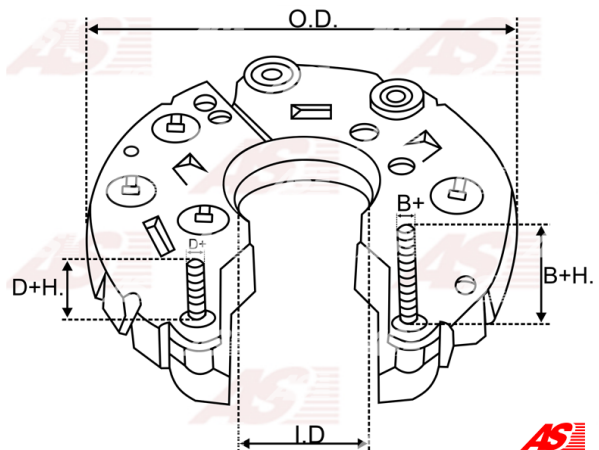

Data

AS index	ARC6008
Kategória	Usmerňovače pre alternátory
Výrobca	AS-PL
Náhrada za	Denso

Vlastnosti produktu

B+	43
B+thread	M6
Vonkajší priemer	90
Vnútorý priemer	28.5
Mounting dist.	65
Diode Amp.	35
Diodes	8

Referenčné číslo (22)

Number	Výrobca
RFX2004	ASHDOWN INGRAM
132541	CARGO
CRC40107AS	CASCO
500350	CIVIC/DA PARTS
CQ1080295	CQ
021580-2160	DENSO
021580-2230	DENSO
021580-2250	DENSO
021580-2260	DENSO
021580-2330	DENSO
021580-2500	DENSO
139262	HUCO
139266	HUCO
RN-16	MOBILETRON
86-018	PAN PACIFIC
81110701	POWERMAX
1103-008RS	RS
27357-87702	TOYOTA
REC-646	UNIPOINT
INR725	WAI / TRANSPO
INR725P	WAI / TRANSPO
RTF49843	WOODAUTO