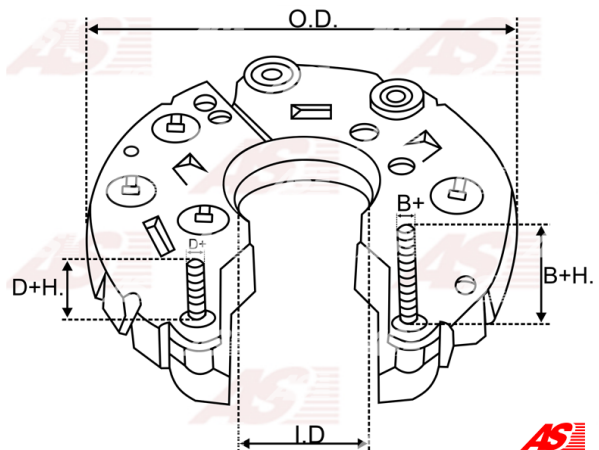

## Vlastnosti produktu

B+	43
B+thread	M6
Vonkajší priemer	90
Vnútorý priemer	28.5
Mounting dist.	65
Diode Amp.	35
Diodes	8