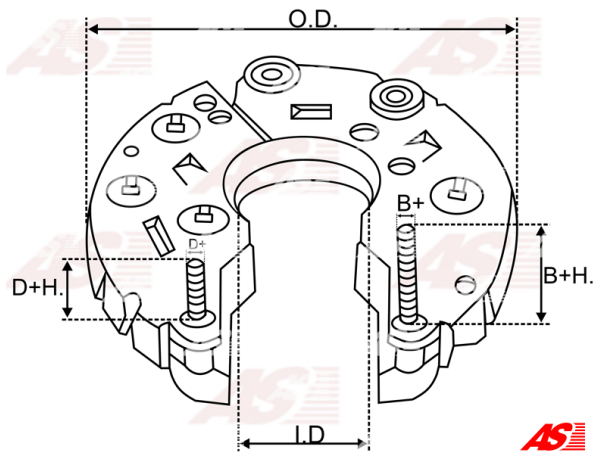

Data

AS index	ARC6009
Kategória	Usmerňovače pre alternátory
Výrobca	AS-PL
Náhrada za	Denso

Vlastnosti produktu

B+	32.5
B+thread	M6
Vonkajší priemer	90
Vnútorý priemer	28.5
Mounting dist.	65
Diode Amp.	35
Diodes	8

Referenčné číslo (18)

Number	Výrobca
135258	CARGO
CQ1080518	CQ
021580-2340	DENSO
021580-2341	DENSO
021580-2342	DENSO
021580-2350	DENSO
021580-2351	DENSO
021580-2352	DENSO
021580-2910	DENSO
139263	HUCO
8-94123052-0	ISUZU
8-94137345-0	ISUZU
81110549	POWERMAX
1103-009RS	RS
27357-70091	TOYOTA
REC-645	UNIPOINT
INR726	WAI / TRANSPO
RTF49844	WOODAUTO