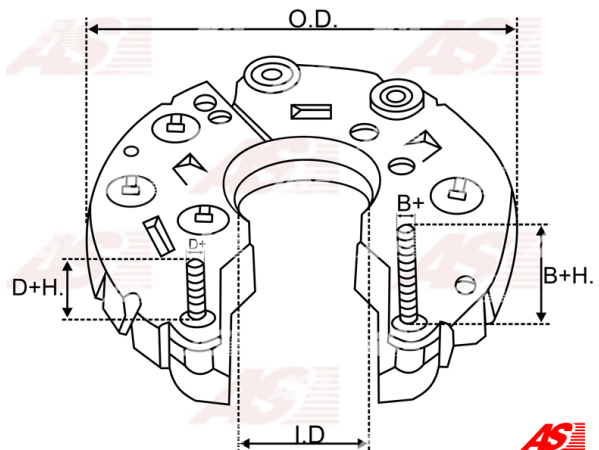

Data

AS index	ARC6009
Kategória	Usmerňovače pre alternátory
Výrobca	AS-PL
Náhrada za	Denso

Vlastnosti produktu

B+	32.5
B+thread	M6
Vonkajší priemer	90
Vnútorý priemer	28.5
Mounting dist.	65
Diode Amp.	35
Diodes	8

Referenčné číslo (18)

Number	Výrobca
135258	CARGO
CQ1080518	CQ
021580-2340	DENSO
021580-2341	DENSO
021580-2342	DENSO
021580-2350	DENSO
021580-2351	DENSO
021580-2352	DENSO
021580-2910	DENSO
139263	HUCO
8-94123052-0	ISUZU
8-94137345-0	ISUZU
81110549	POWERMAX
1103-009RS	RS
27357-70091	TOYOTA
REC-645	UNIPOINT
INR726	WAI / TRANSPO
RTF49844	WOODAUTO