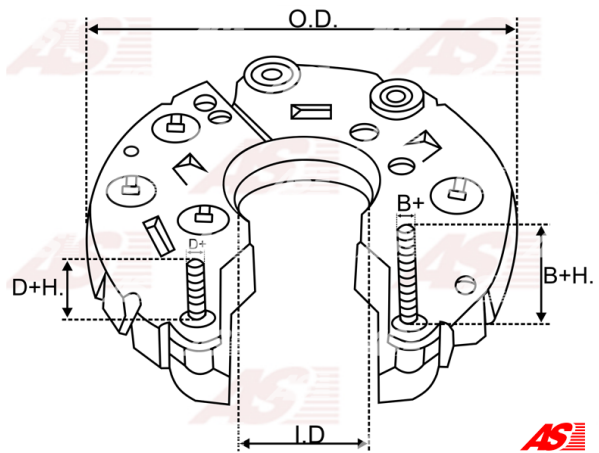

Data

AS index	ARC6009
Kategória	Usmerňovače pre alternátory
Výrobca	AS-PL
Náhrada za	Denso

Vlastnosti produktu

B+	32.5
B+thread	M6
Vonkajší priemer	90
Vnútný priemer	28.5
Mounting dist.	65
Diode Amp.	35
Diodes	8

Referenčné číslo (18)

Number	Výrobca
135258	CARGO
CQ1080518	CQ
021580-2340	DENSO
021580-2341	DENSO
021580-2342	DENSO
021580-2350	DENSO
021580-2351	DENSO
021580-2352	DENSO
021580-2910	DENSO
139263	HUCO
8-94123052-0	ISUZU
8-94137345-0	ISUZU
81110549	POWERMAX
1103-009RS	RS
27357-70091	TOYOTA
REC-645	UNIPOINT
INR726	WAI / TRANSPO
RTF49844	WOODAUTO